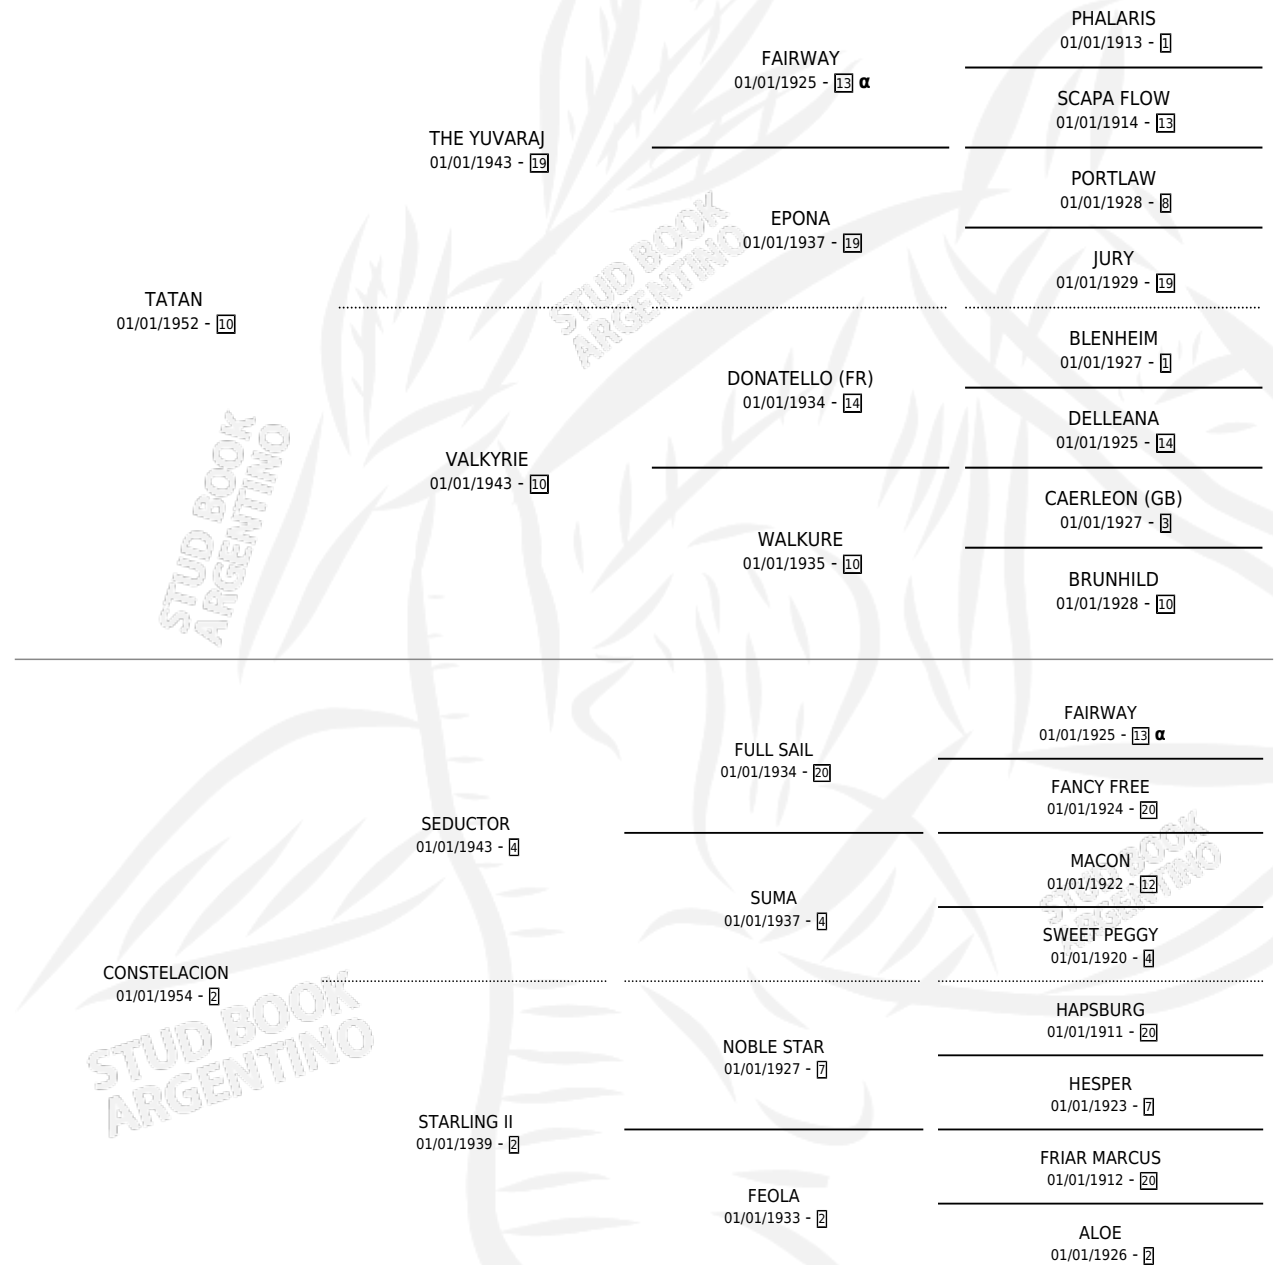

POLESTAR

por **TATAN** y **CONSTELACION** por **SEDUCTOR**

Argentina · Hembra · Zaino · SP · 01/01/1964
Familia 2-f · Volumen 25

ESTADO

TIPIFICACIÓN SANGUÍNEA	X
TIPIFICACIÓN POR ADN	X
PASAPORTE	X
IDENTIFICACIÓN POR MICROCHIP	X
REPRODUCTOR	✓

Lugar de nacimiento: Campo particular

Criador: Sin dato

~

HIJOS

	MACHOS	HEMBRAS
5 NACIERON	3	2
2 CORRIERON	2	0
2 GANARON	2	0
0 GANADORES CL	0 GANADORES GR	0 GANADORES G1

PEDIGREE

INBREEDING : α

S

mientos 1 / Efectividad 25.00%

PADRILLO	PRODUCTO	CRIADOR	1ER SERVICIO	ÚLTIMO SERVICIO
FLINTHAM (GB)	∅		23/10/1986	23/10/1986
MANCUN (USA)	∅		26/10/1985	20/11/1985
CAMBREMONT (FR) Documento generado el 05/05/2026	NOALIK (M ZN, 16/09/1984) •MURIÓ EL 23/01/1988•	SIN DATO		
CAMBREMONT (FR)	∅			