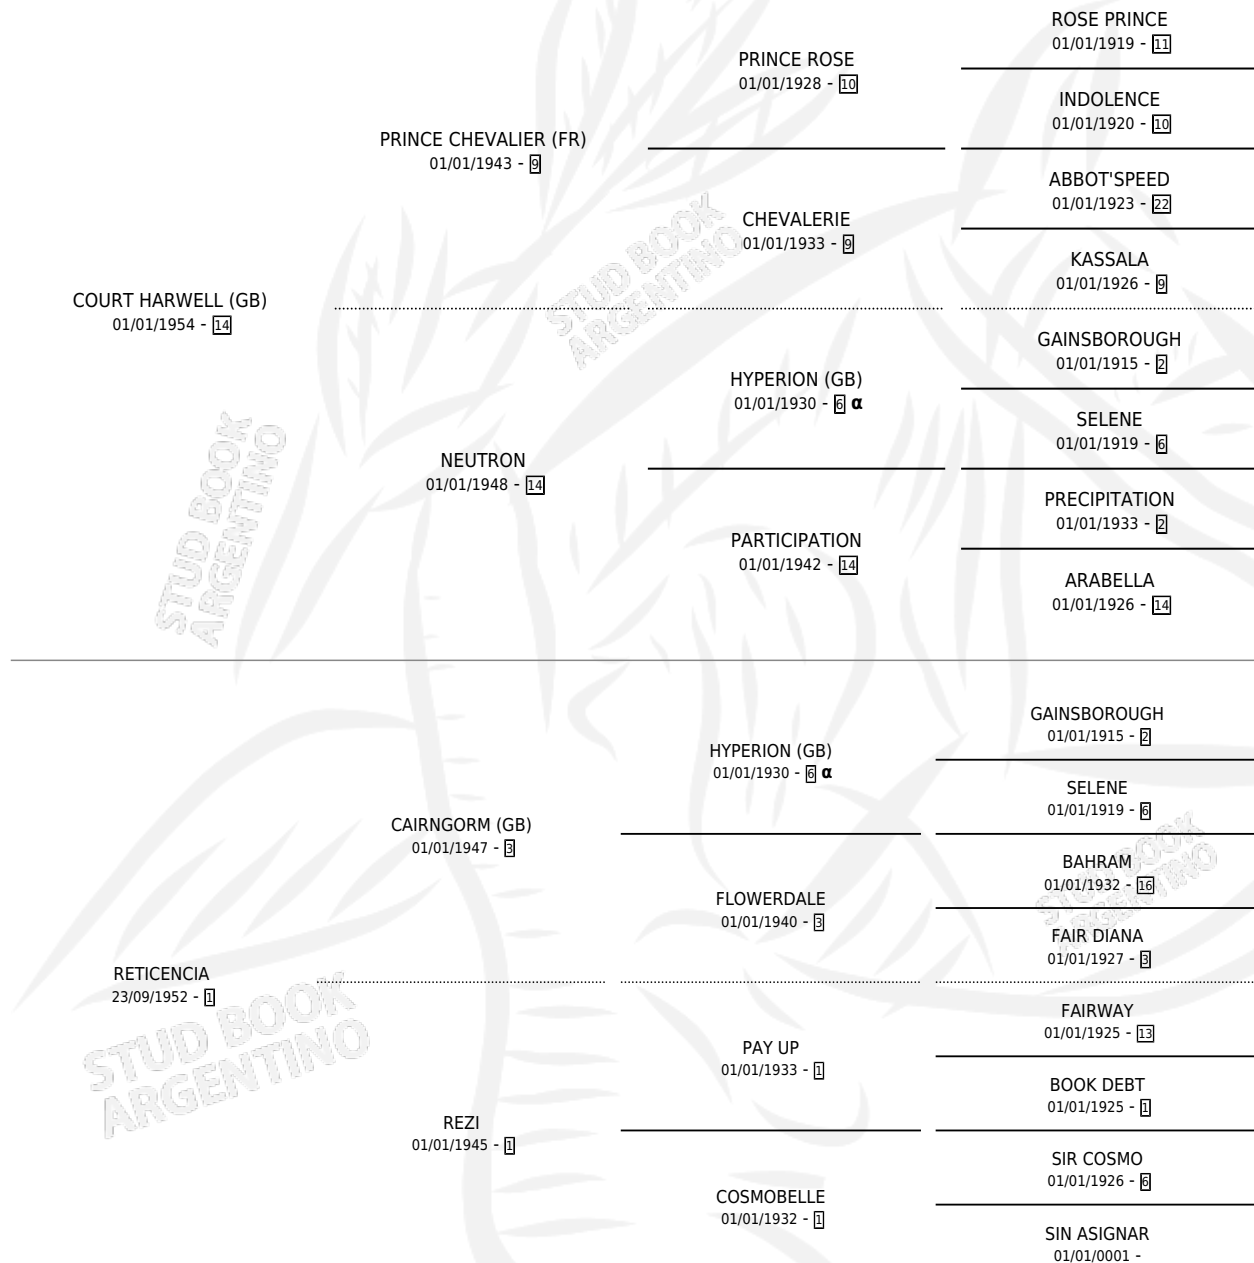

SECRECY

por **COURT HARWELL (GB)** y **RETICENCIA** por **CAIRNGORM (GB)**

Argentina · Hembra · Zaino Colorado · SP · 28/09/1964
Familia 1-n · Volumen 25

ESTADO

TIPIFICACIÓN SANGUÍNEA	X
TIPIFICACIÓN POR ADN	X
PASAPORTE	X
IDENTIFICACIÓN POR MICROCHIP	X
REPRODUCTOR	✓

Lugar de nacimiento: Campo particular

Criador: Sin dato

~

HIJOS

	MACHOS	HEMBRAS
9 NACIERON	2	7
4 CORRIERON	2	2
3 GANARON	1	2
0 GANADORES CL	0 GANADORES GR	0 GANADORES G1

PEDIGREE

INBREEDING : α