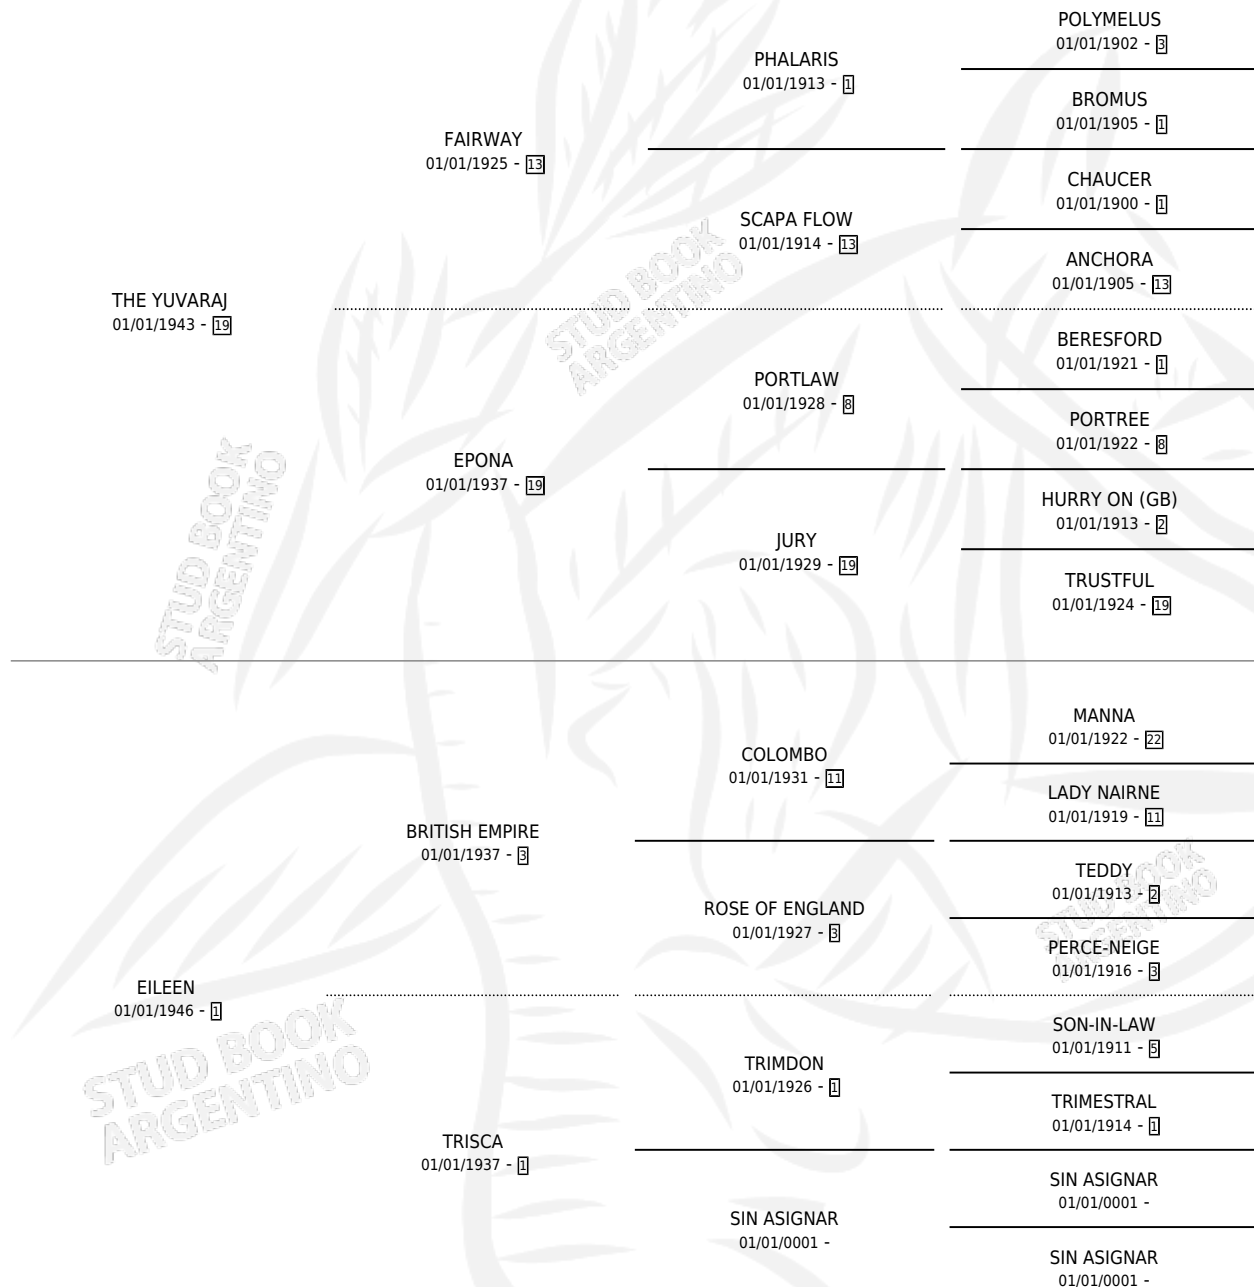

TABLA RASA

por THE YUVARAJ y EILEEN por BRITISH EMPIRE

Argentina · Hembra · Alazan · SP · 01/01/1957
Familia 1-o · Volumen 23

ESTADO

TIPIFICACIÓN SANGUÍNEA	X
TIPIFICACIÓN POR ADN	X
PASAPORTE	X
IDENTIFICACIÓN POR MICROCHIP	X
REPRODUCTOR	X

Lugar de nacimiento: Campo particular

Criador: Sin dato

~

HIJOS

	MACHOS	HEMBRAS
3 NACIERON	0	3

SIN ACTUACIONES

PEDIGREE

TABLA RASA