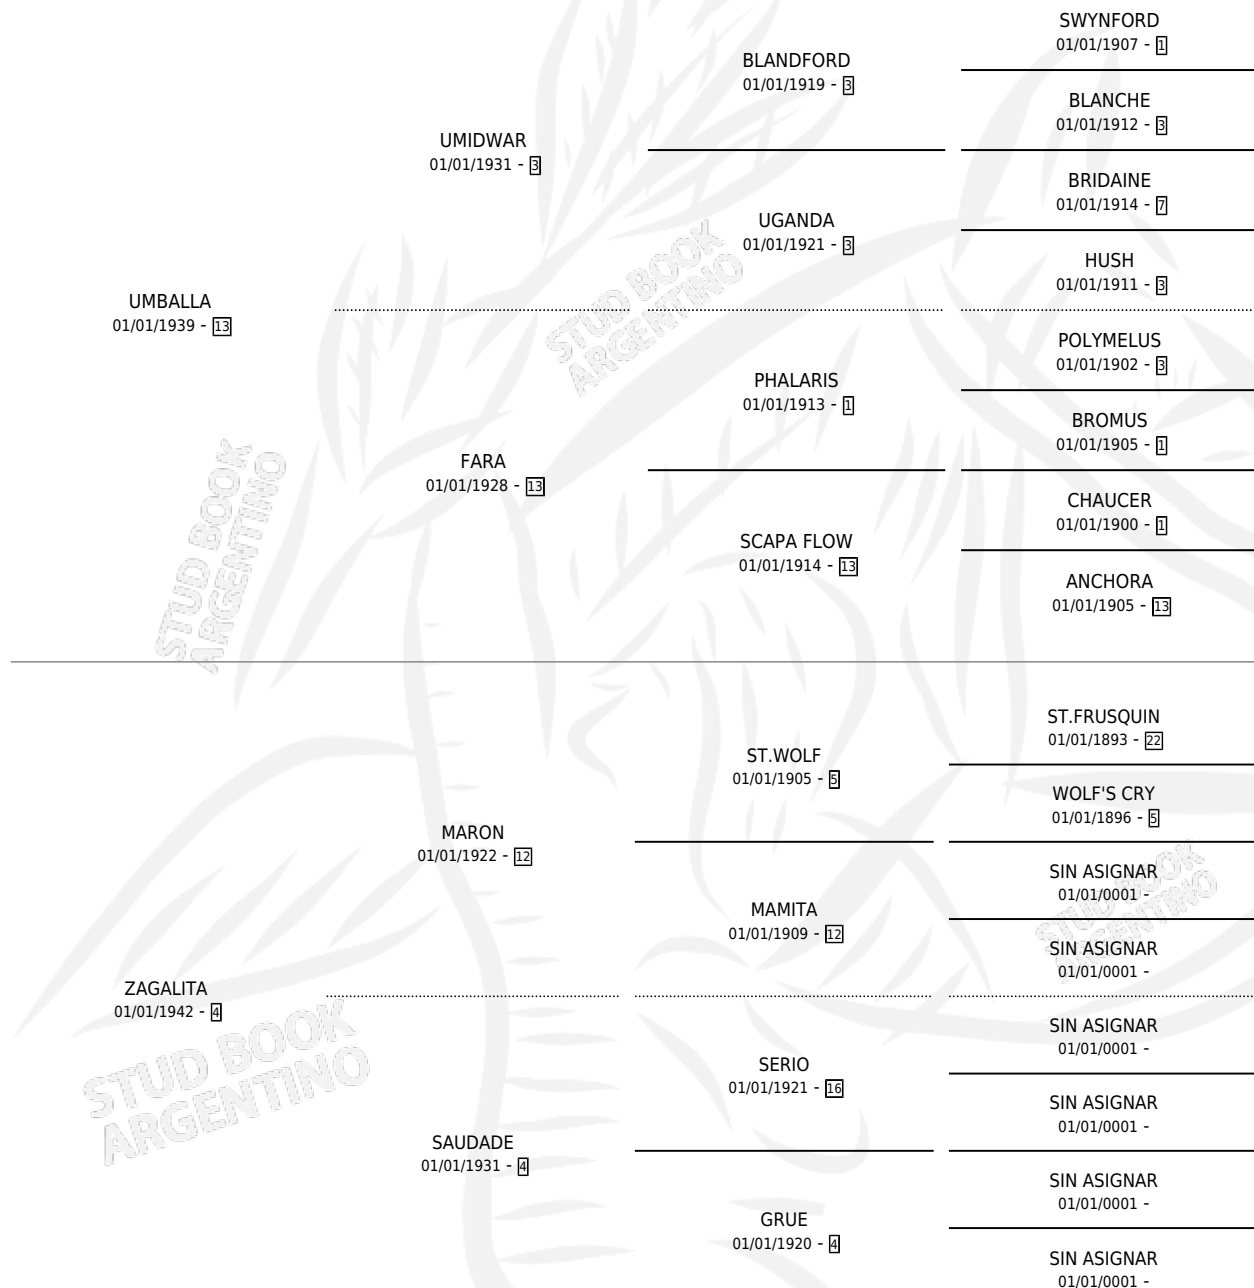

ZUMACAYA

por UMBALLA y ZAGALITA por MARON

Argentina · Hembra · Tordillo · · 01/01/1954
Familia 4-b · Volumen 22

ESTADO

TIPIFICACIÓN SANGUÍNEA	X
TIPIFICACIÓN POR ADN	X
PASAPORTE	X
IDENTIFICACIÓN POR MICROCHIP	X
REPRODUCTOR	X

Lugar de nacimiento: Campo particular

Criador: Sin dato

~

HIJOS

	MACHOS	HEMBRAS
3 NACIERON	1	2
SIN ACTUACIONES		

PEDIGREE

ZUMACAYA

Datos oficiales del Stud Book Argentino