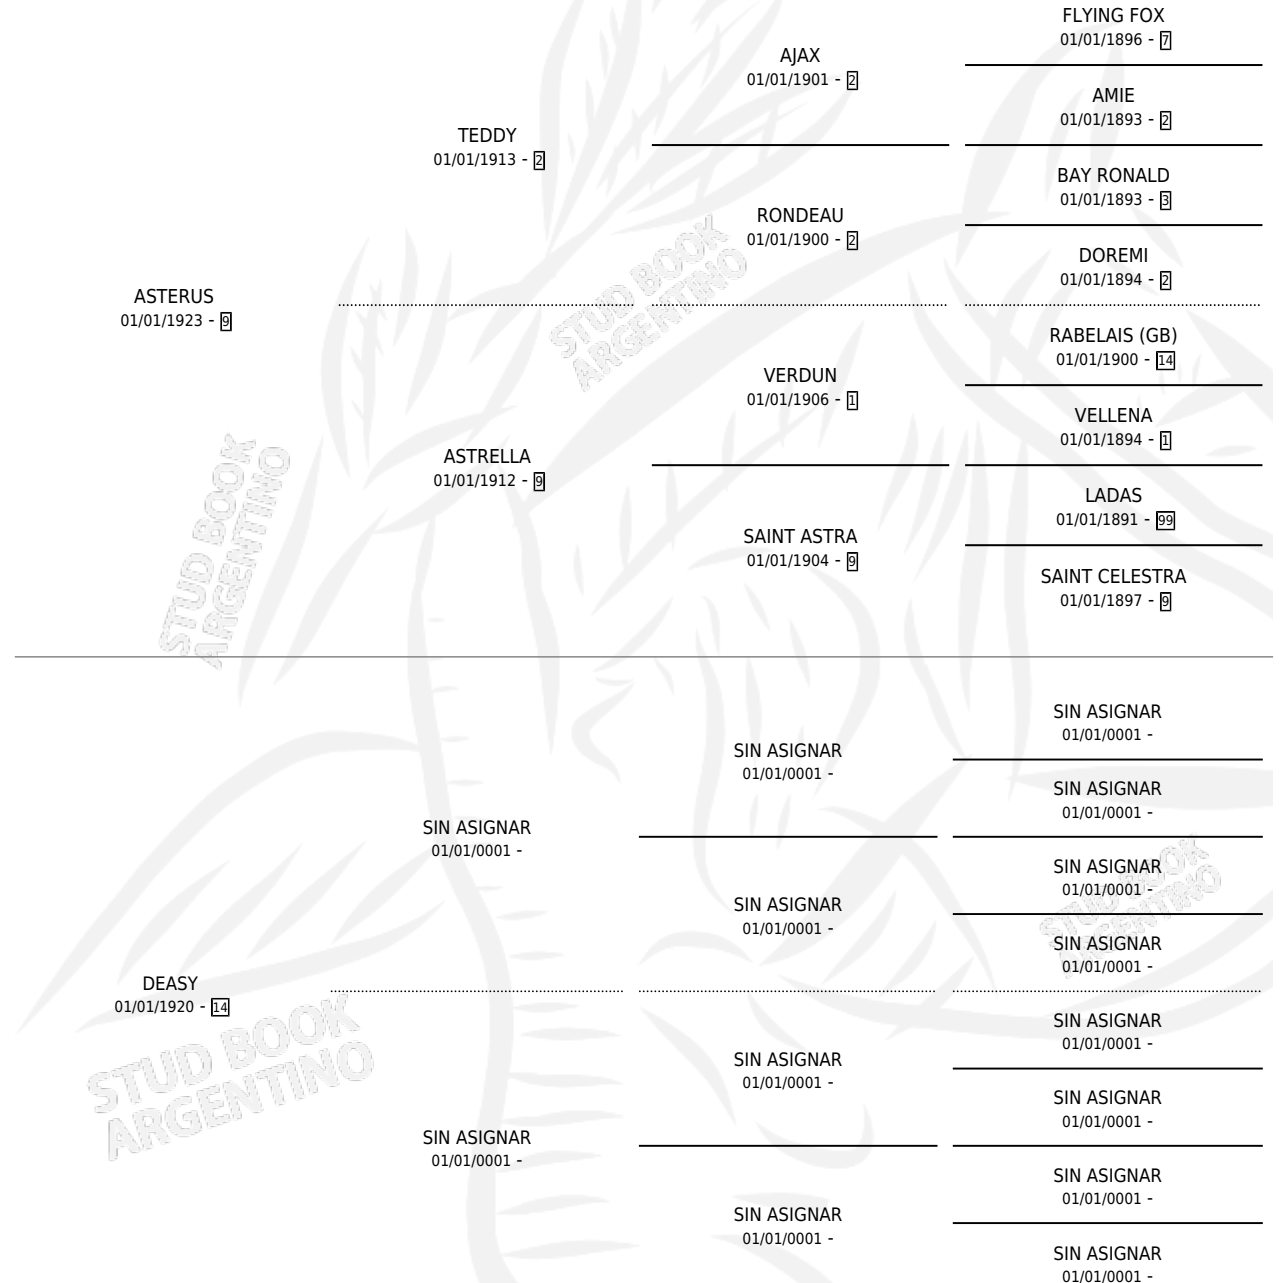

SANAA

por ASTERUS y DEASY por SIN ASIGNAR

Argentina · Hembra · Zaino · SP · 01/01/1931
Familia 14 · Volumen 14

ESTADO

TIPIFICACIÓN SANGUÍNEA	X
TIPIFICACIÓN POR ADN	X
PASAPORTE	X
IDENTIFICACIÓN POR MICROCHIP	X
REPRODUCTOR	X

Lugar de nacimiento: Campo particular

Criador: Sin dato

~

HIJOS

	MACHOS	HEMBRAS
3 NACIERON	1	2
SIN ACTUACIONES		

PEDIGREE