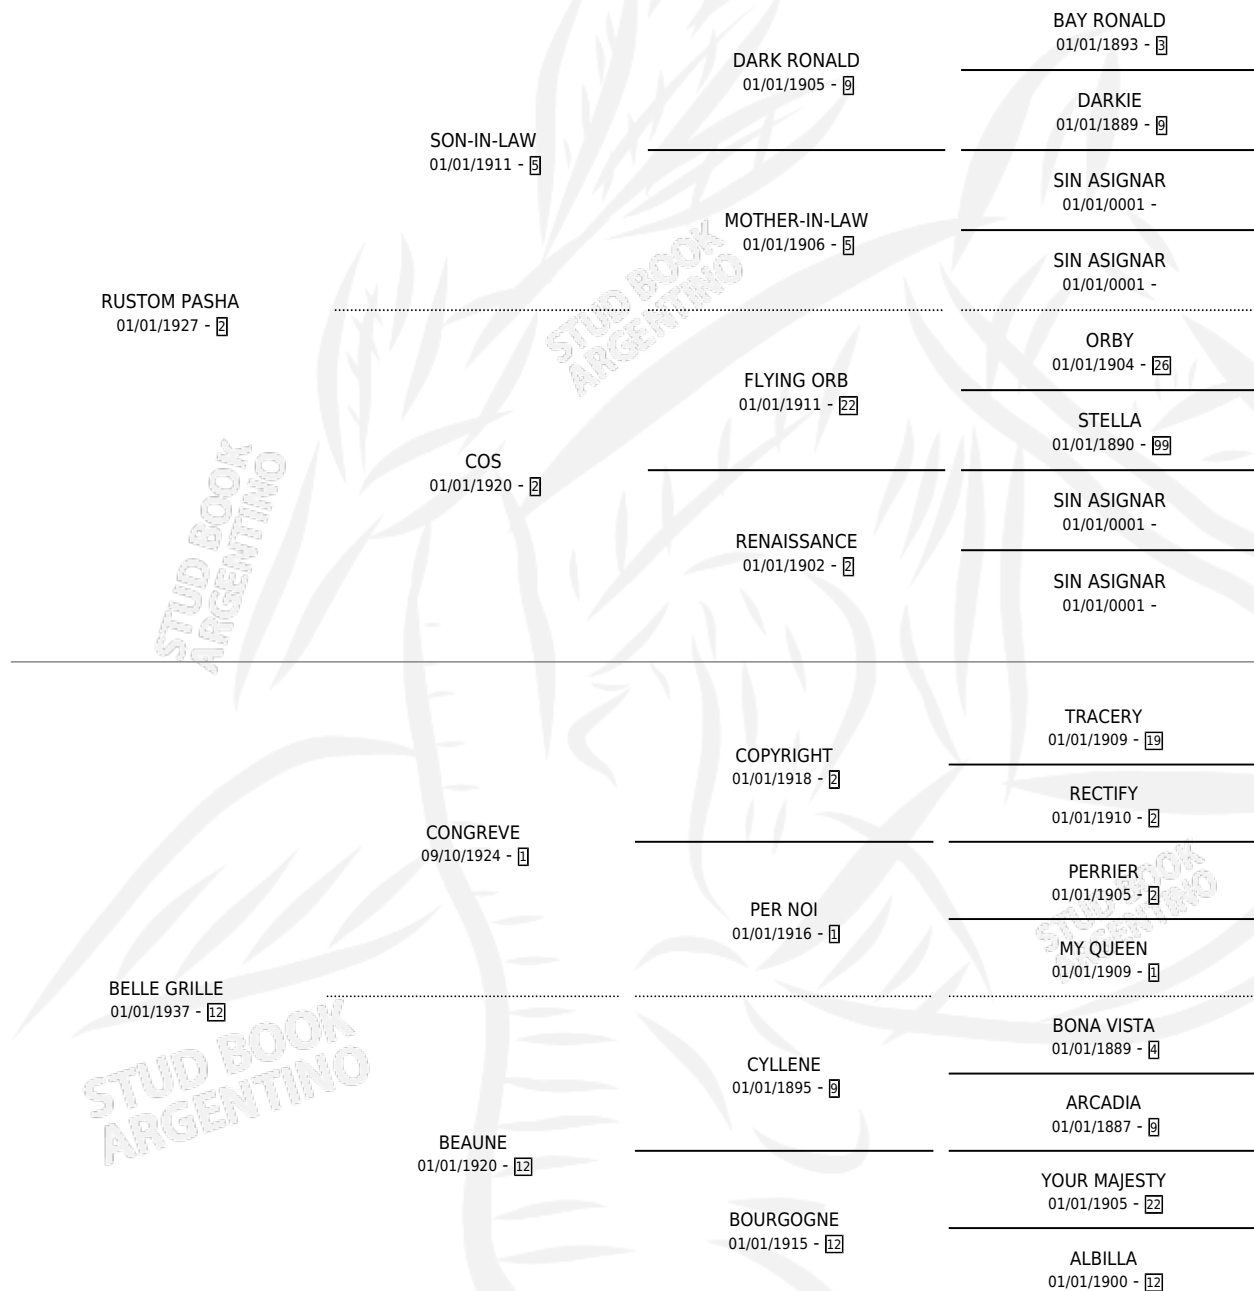

Lugar de nacimiento: Campo particular

Criador: Sin dato

~

HIJOS

	MACHOS	HEMBRAS
3 NACIERON	0	3
SIN ACTUACIONES		

PEDIGREE

BOUTEILLE

Datos oficiales del Stud Book Argentino