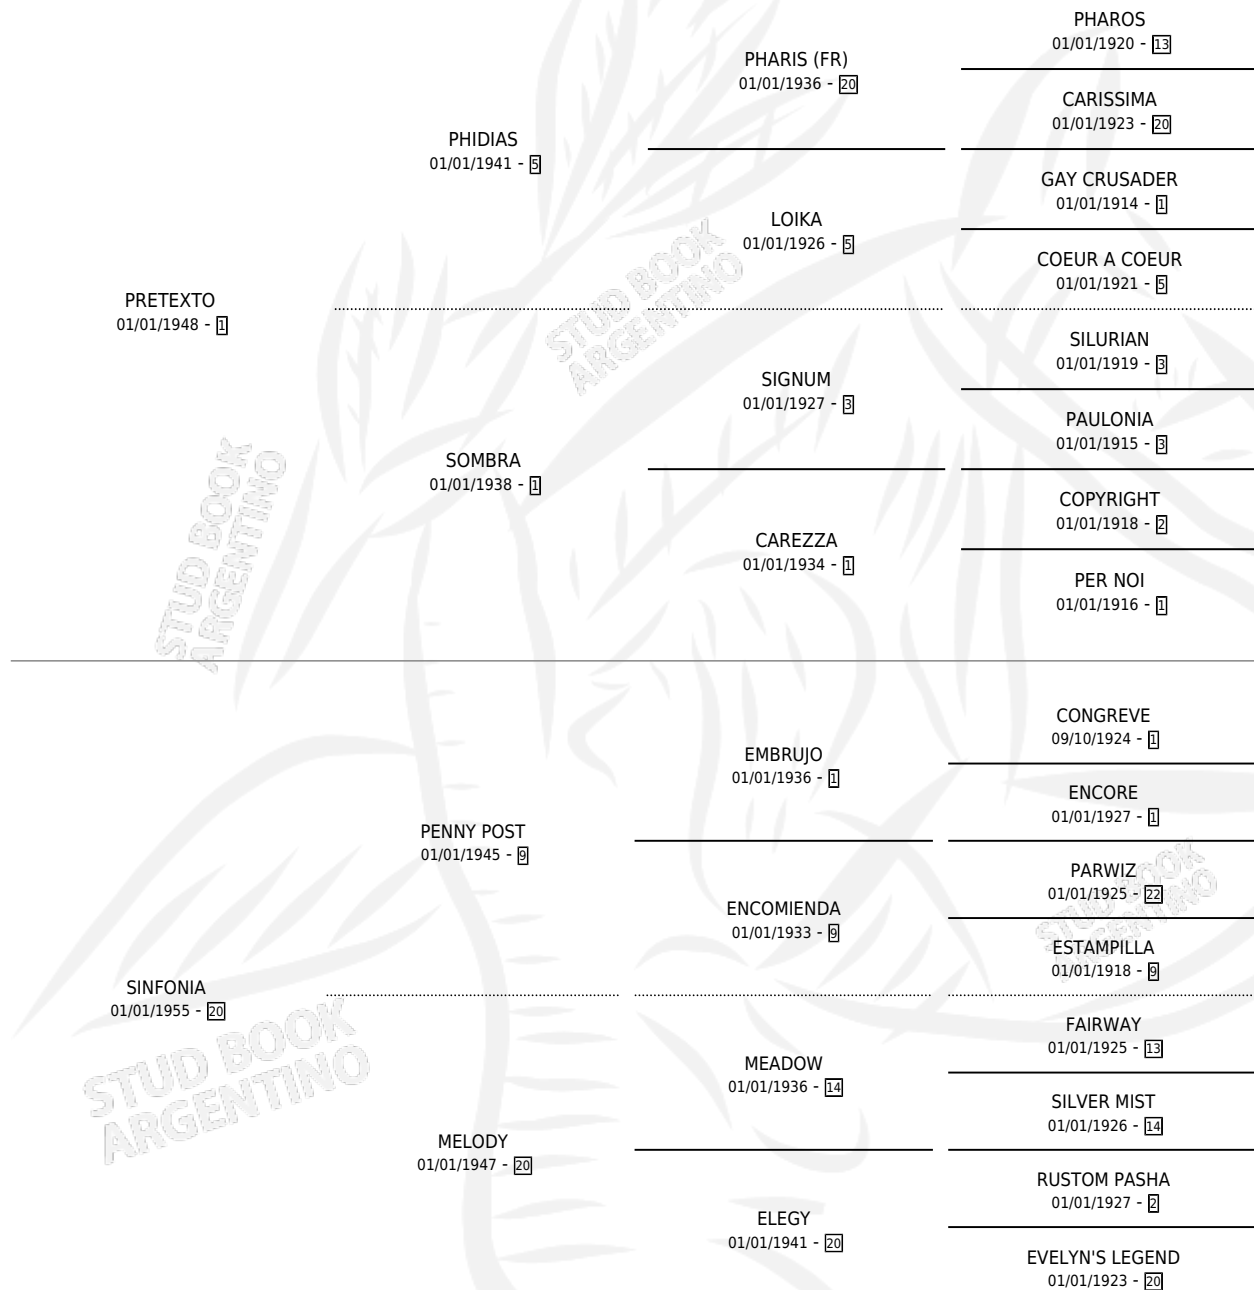

LA SCALA

por PRETEXTO y SINFONIA por PENNY POST

Argentina · Hembra · Zaino Doradillo · SP · 01/01/1960
Familia 20-d · Volumen 24

ESTADO

TIPIFICACIÓN SANGUÍNEA	X
TIPIFICACIÓN POR ADN	X
PASAPORTE	X
IDENTIFICACIÓN POR MICROCHIP	X
REPRODUCTOR	X

Lugar de nacimiento: Campo particular

Criador: Sin dato

~

HIJOS

	MACHOS	HEMBRAS
4 NACIERON	1	3
1 CORRIERON	0	1
1 GANARON	0	1
0 GANADORES CL	0 GANADORES GR	0 GANADORES G1

PEDIGREE

LA SCALA

Datos oficiales del Stud Book Argentino