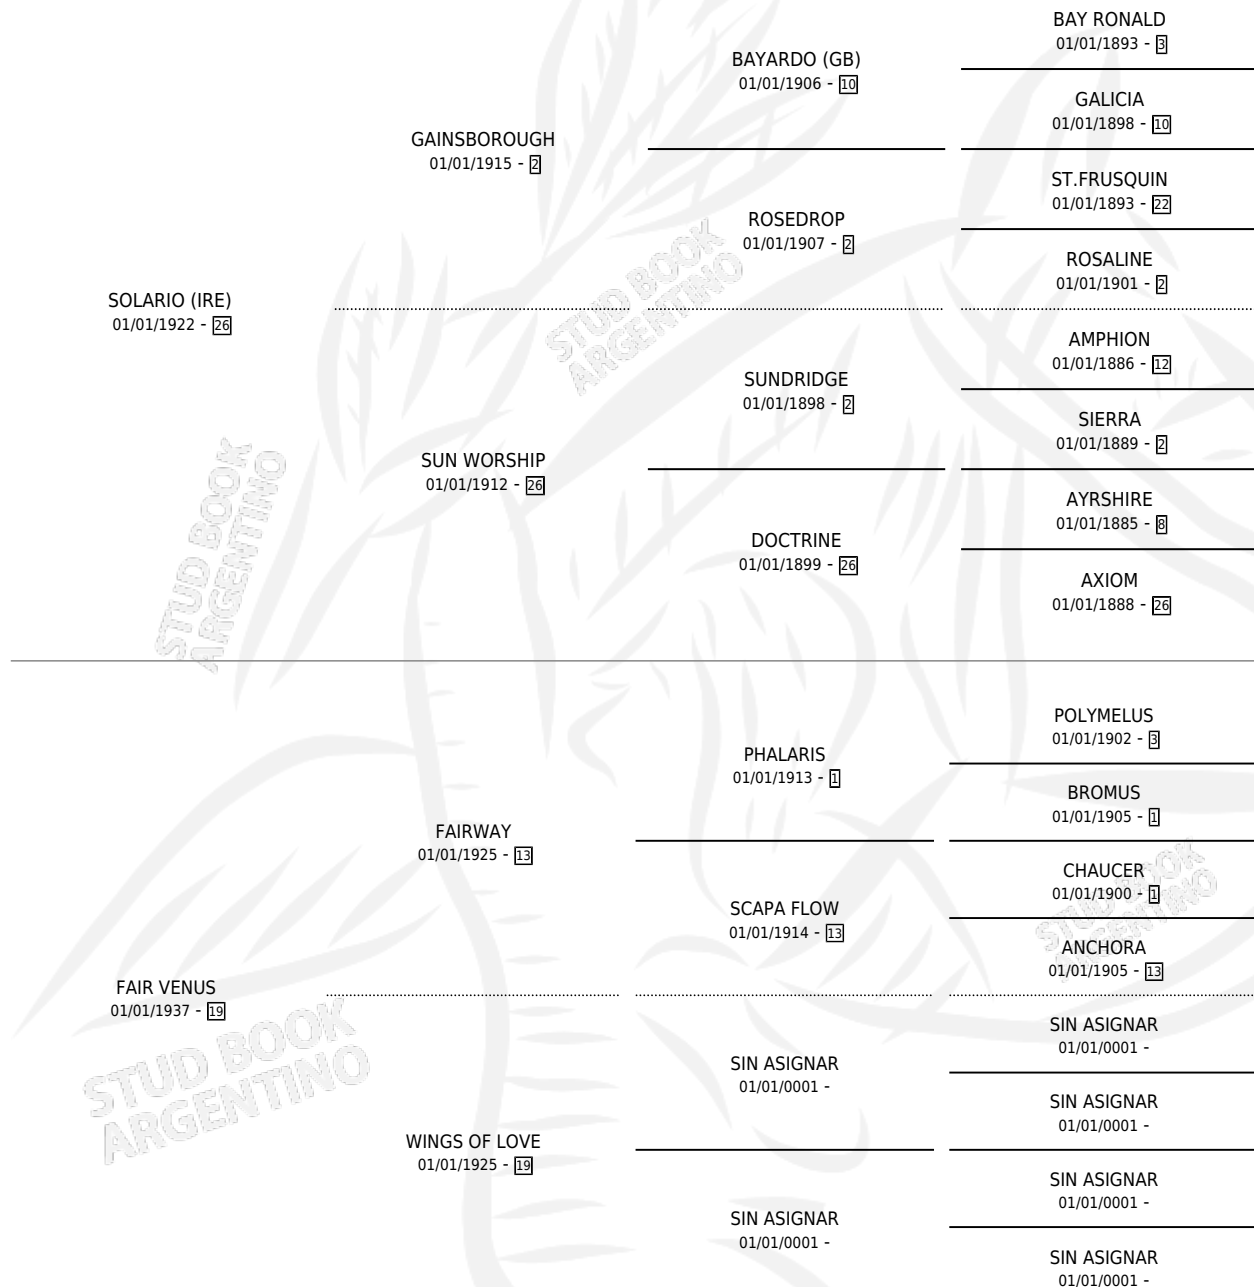

FAIR EMMA

por SOLARIO (IRE) y FAIR VENUS por FAIRWAY

Argentina · Hembra · Alazan · · 01/01/1943
Familia 19-c · Volumen 18

ESTADO

TIPIFICACIÓN SANGUÍNEA	X
TIPIFICACIÓN POR ADN	X
PASAPORTE	X
IDENTIFICACIÓN POR MICROCHIP	X
REPRODUCTOR	X

Lugar de nacimiento: Campo particular

Criador: Sin dato

~

HIJOS

	MACHOS	HEMBRAS
1 NACIERON	1	0

SIN ACTUACIONES

PEDIGREE

FAIR EMMA