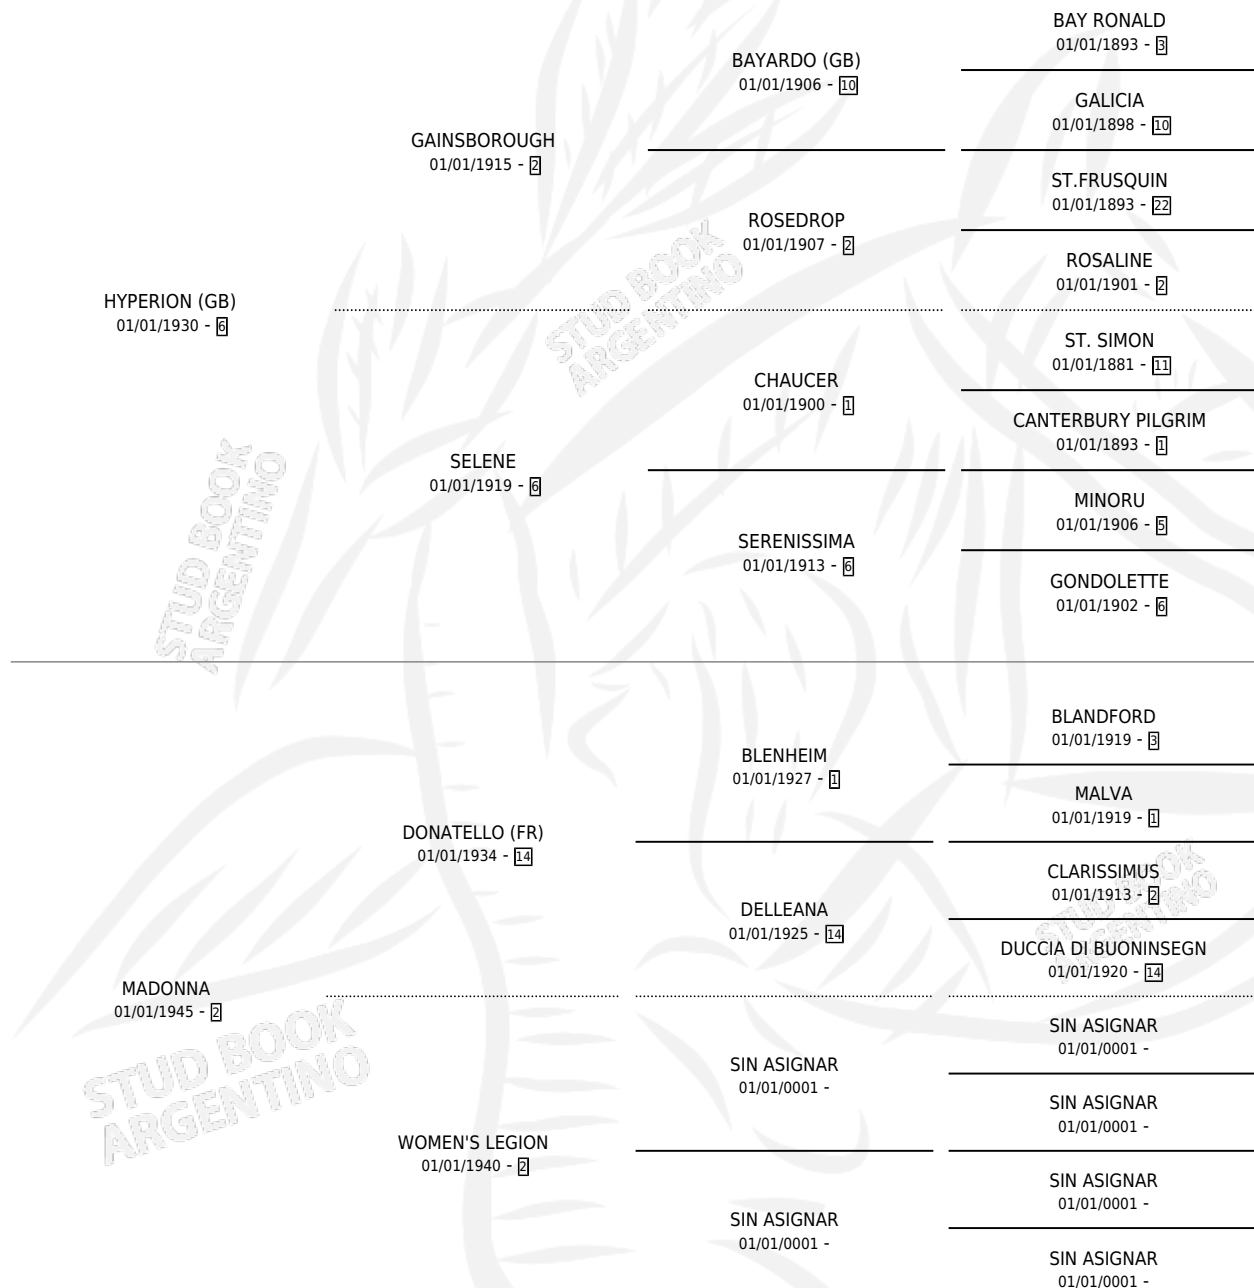

HIGH HAT

por **HYPERION (GB)** y **MADONNA** por **DONATELLO (FR)**

Argentina · Macho · Alazan · SP · 01/01/1957
Familia 2 · Volumen 23

ESTADO

TIPIFICACIÓN SANGUÍNEA	X
TIPIFICACIÓN POR ADN	X
PASAPORTE	X
IDENTIFICACIÓN POR MICROCHIP	X
REPRODUCTOR	X

Lugar de nacimiento: Campo particular

Criador: Sin dato

~

HIJOS

	MACHOS	HEMBRAS
7 NACIERON	2	5
SIN ACTUACIONES		

PEDIGREE

HIGH HAT

Datos oficiales del Stud Book Argentino