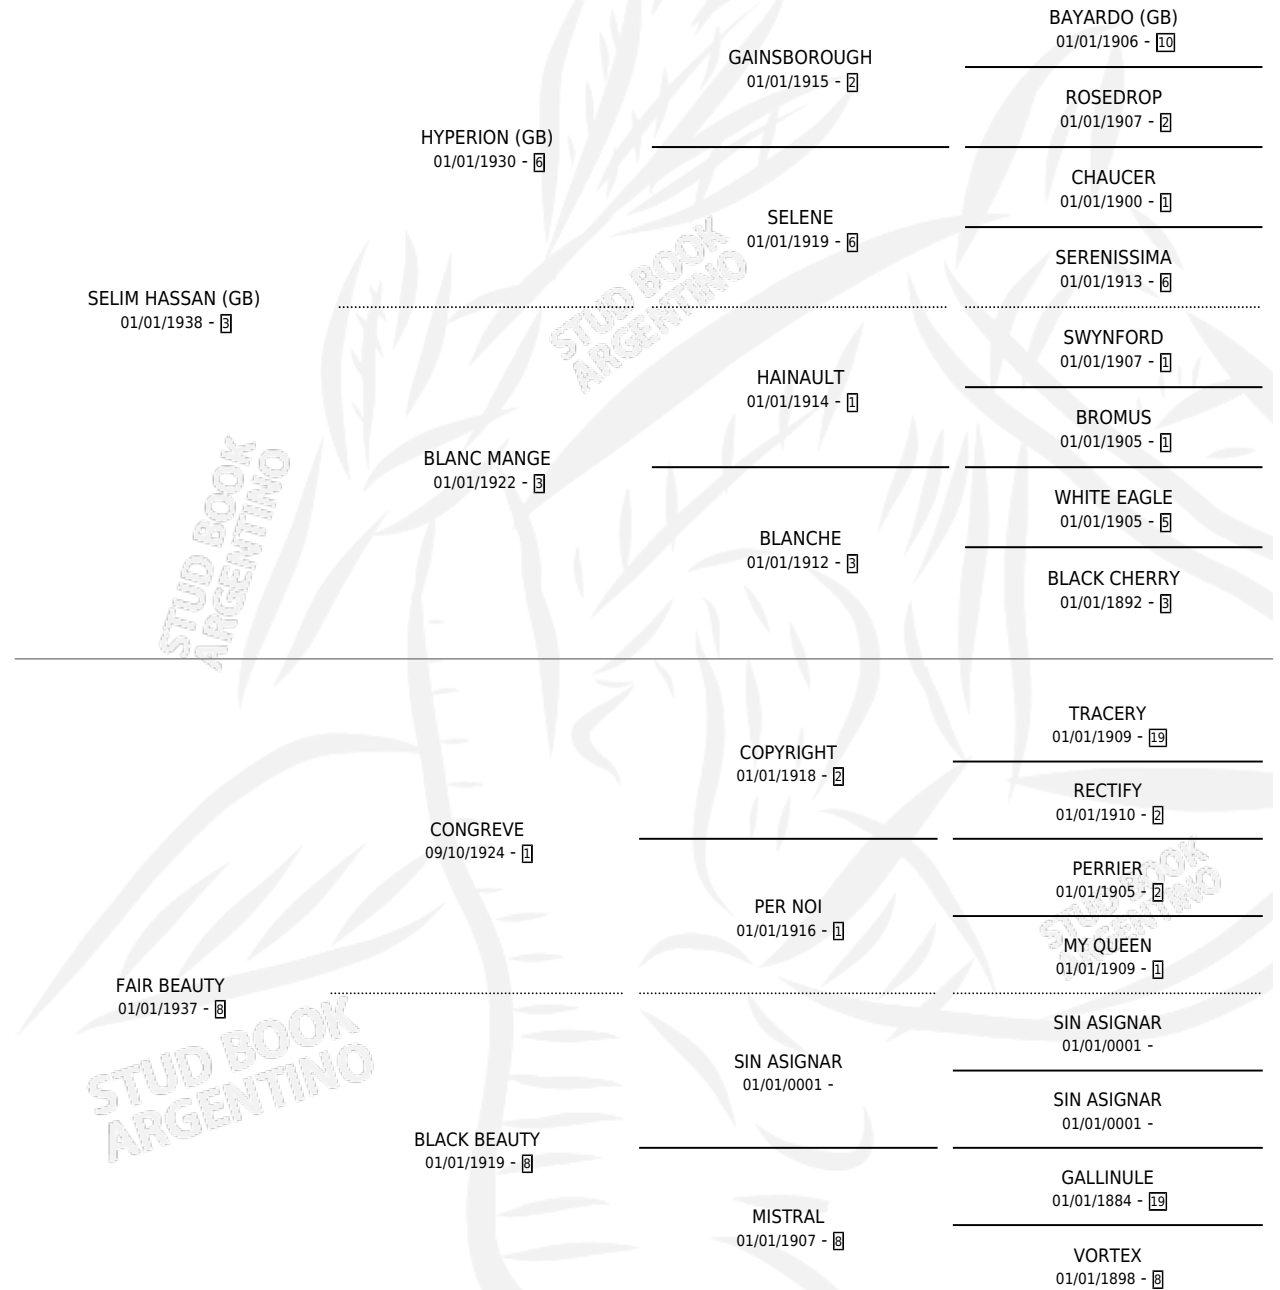

SELIMA

por **SELIM HASSAN (GB)** y **FAIR BEAUTY** por **CONGREVE**

Argentina · Hembra · Alazan · SP · 01/01/1944
Familia 8-j · Volumen 18

ESTADO

TIPIFICACIÓN SANGUÍNEA	X
TIPIFICACIÓN POR ADN	X
PASAPORTE	X
IDENTIFICACIÓN POR MICROCHIP	X
REPRODUCTOR	X

Lugar de nacimiento: Campo particular

Criador: Sin dato

~

HIJOS

	MACHOS	HEMBRAS
4 NACIERON	1	3
SIN ACTUACIONES		

PEDIGREE