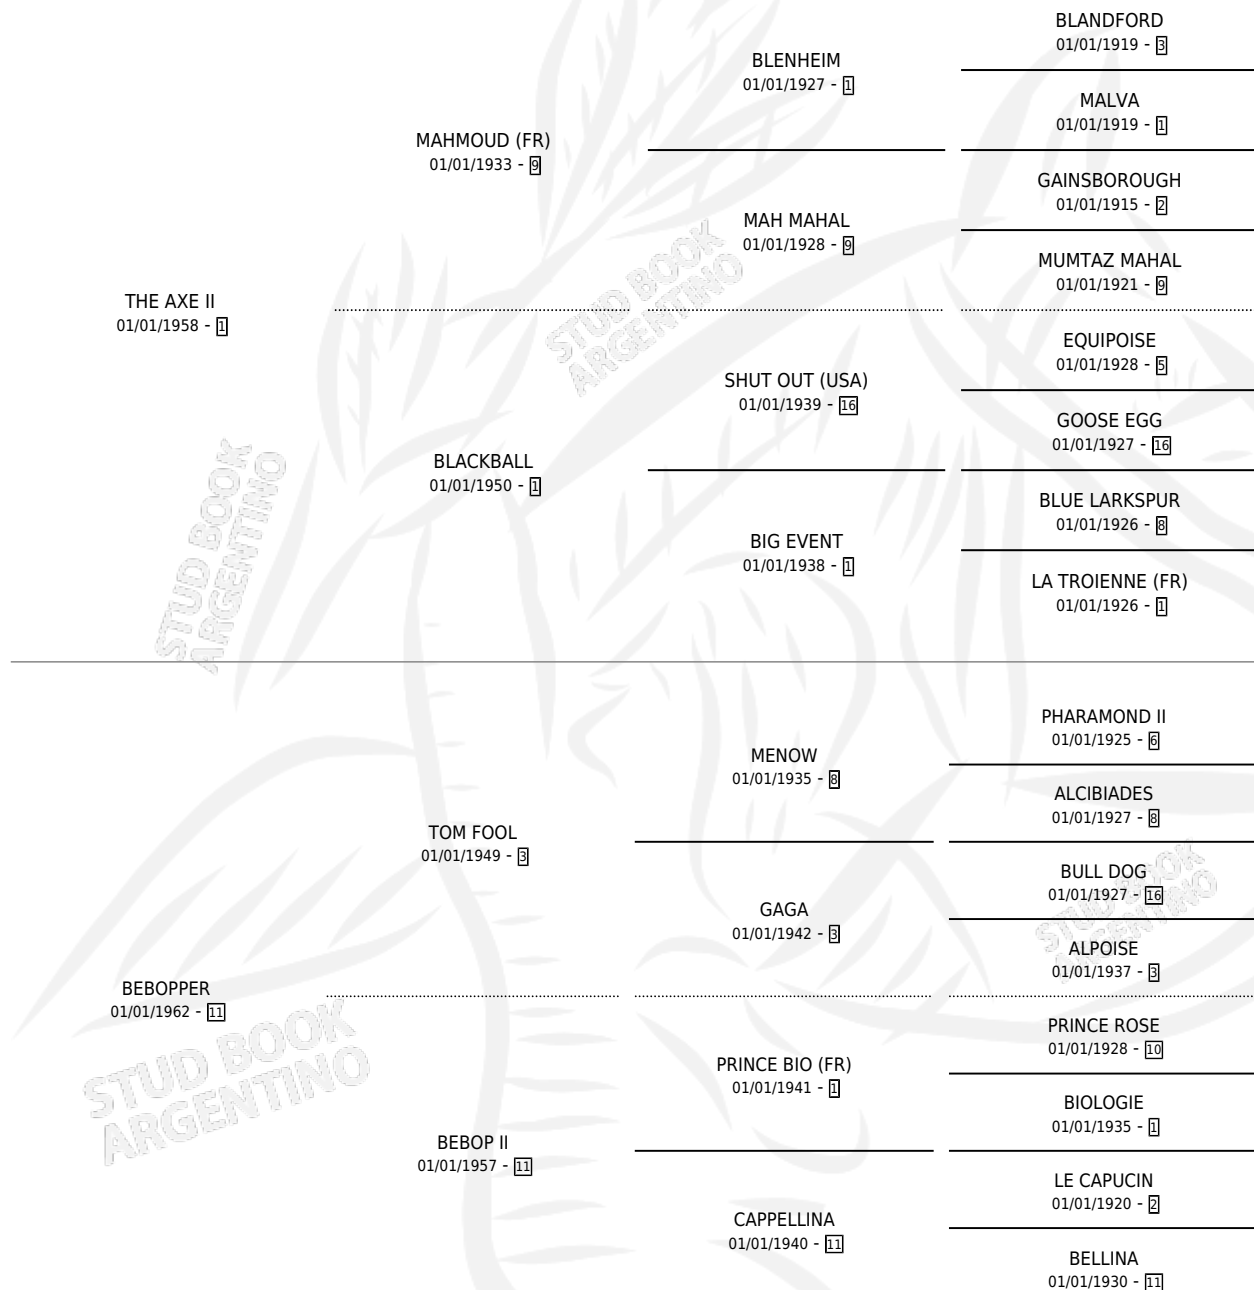

HATCHET MAN

por THE AXE II y BEBOPPER por TOM FOOL

Argentina · Macho · Rosillo · SP · 01/01/1971
Familia 11-g · Volumen 27

ESTADO

TIPIFICACIÓN SANGUÍNEA	X
TIPIFICACIÓN POR ADN	X
PASAPORTE	X
IDENTIFICACIÓN POR MICROCHIP	X
REPRODUCTOR	X

Lugar de nacimiento: Campo particular

Criador: Sin dato

~

HIJOS

	MACHOS	HEMBRAS
9 NACIERON	0	9

SIN ACTUACIONES

PEDIGREE