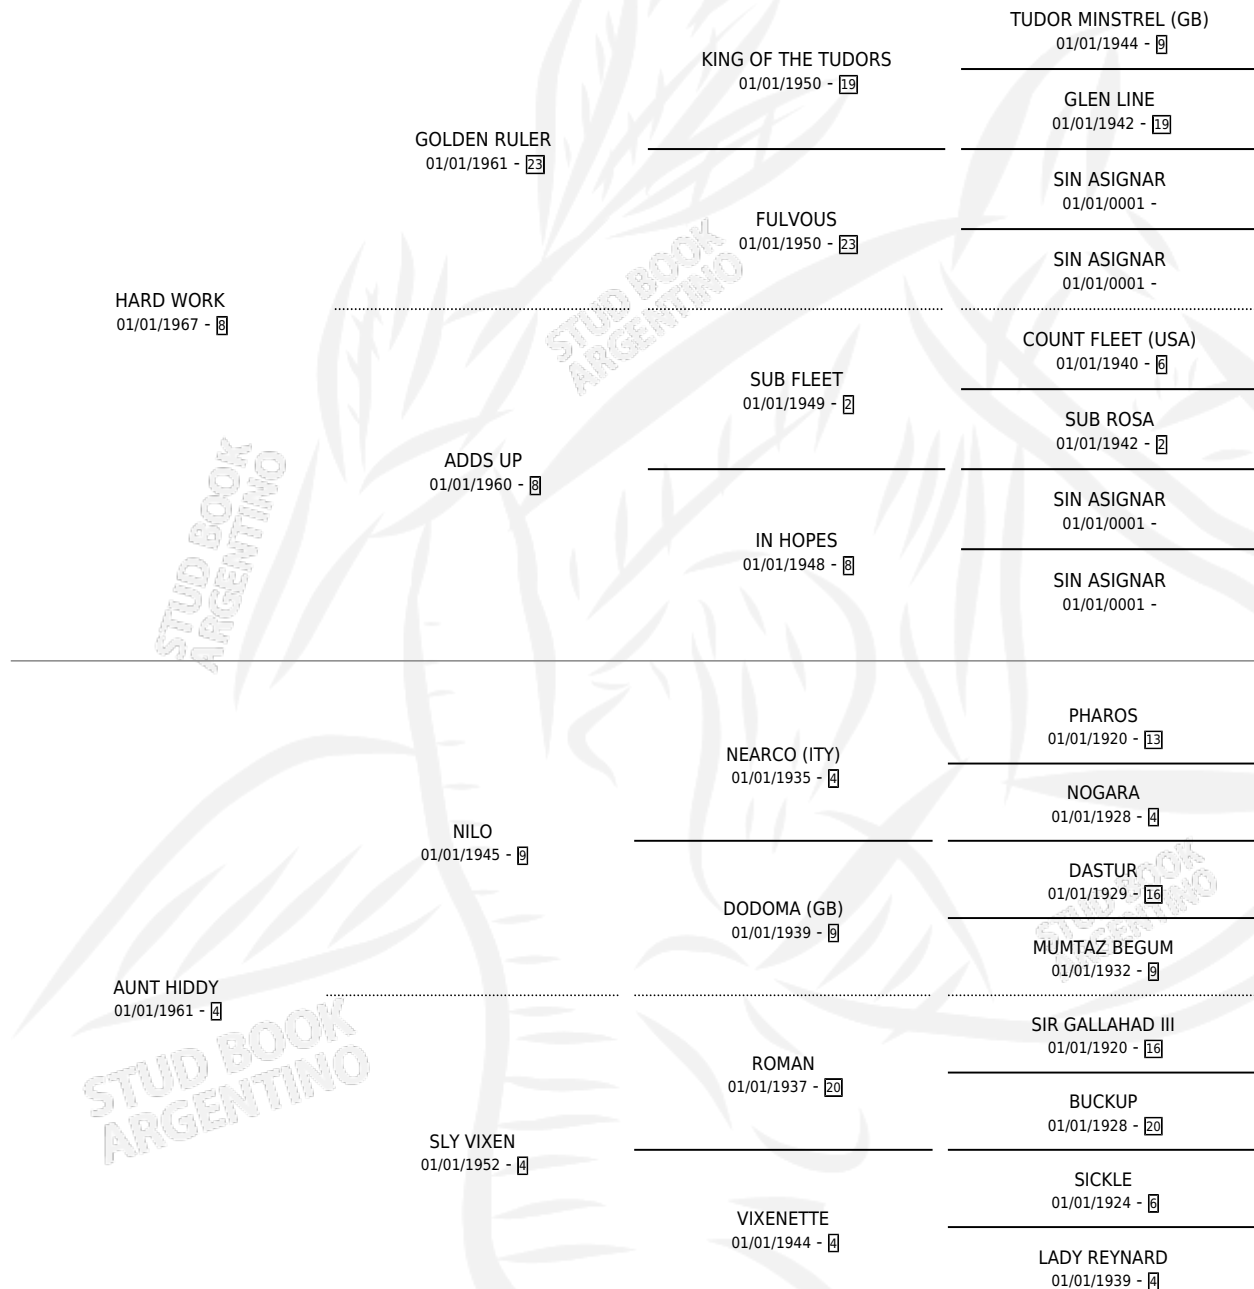

HARDLY WORKING

por **HARD WORK** y **AUNT HIDDY** por **NILO**

Argentina · Hembra · Alazan · SP · 01/01/1973
Familia 4-m · Volumen 28

ESTADO

TIPIFICACIÓN SANGUÍNEA	X
TIPIFICACIÓN POR ADN	X
PASAPORTE	X
IDENTIFICACIÓN POR MICROCHIP	X
REPRODUCTOR	X

Lugar de nacimiento: Campo particular

Criador: Sin dato

~

HIJOS

	MACHOS	HEMBRAS
1 NACIERON	0	1
SIN ACTUACIONES		

PEDIGREE

HARDLY WORKING

Datos oficiales del Stud Book Argentino