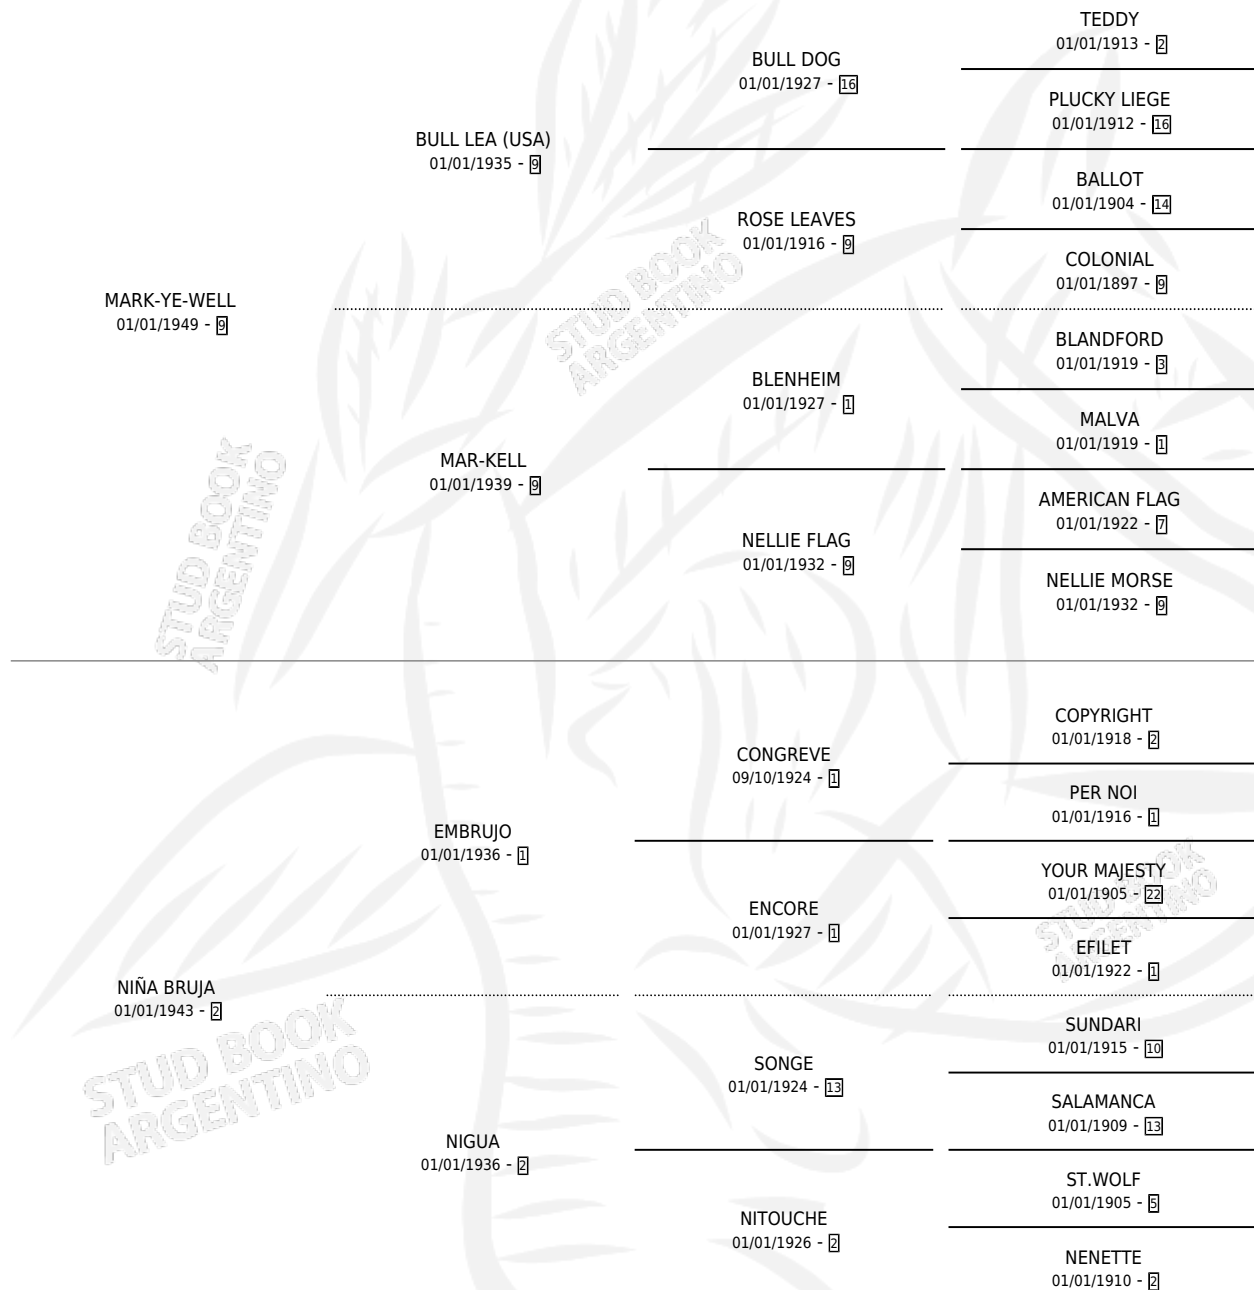

MARK-YE-MAID

por MARK-YE-WELL y NIÑA BRUJA por EMBRUJO

Argentina · Hembra · Zaino Colorado · SP · 01/01/1959
Familia 2-h · Volumen 23

ESTADO

TIPIFICACIÓN SANGUÍNEA	X
TIPIFICACIÓN POR ADN	X
PASAPORTE	X
IDENTIFICACIÓN POR MICROCHIP	X
REPRODUCTOR	X

Lugar de nacimiento: Campo particular

Criador: Sin dato

~

HIJOS

	MACHOS	HEMBRAS
3 NACIERON	1	2
SIN ACTUACIONES		

PEDIGREE

MARK-YE-MAID

Datos oficiales del Stud Book Argentino