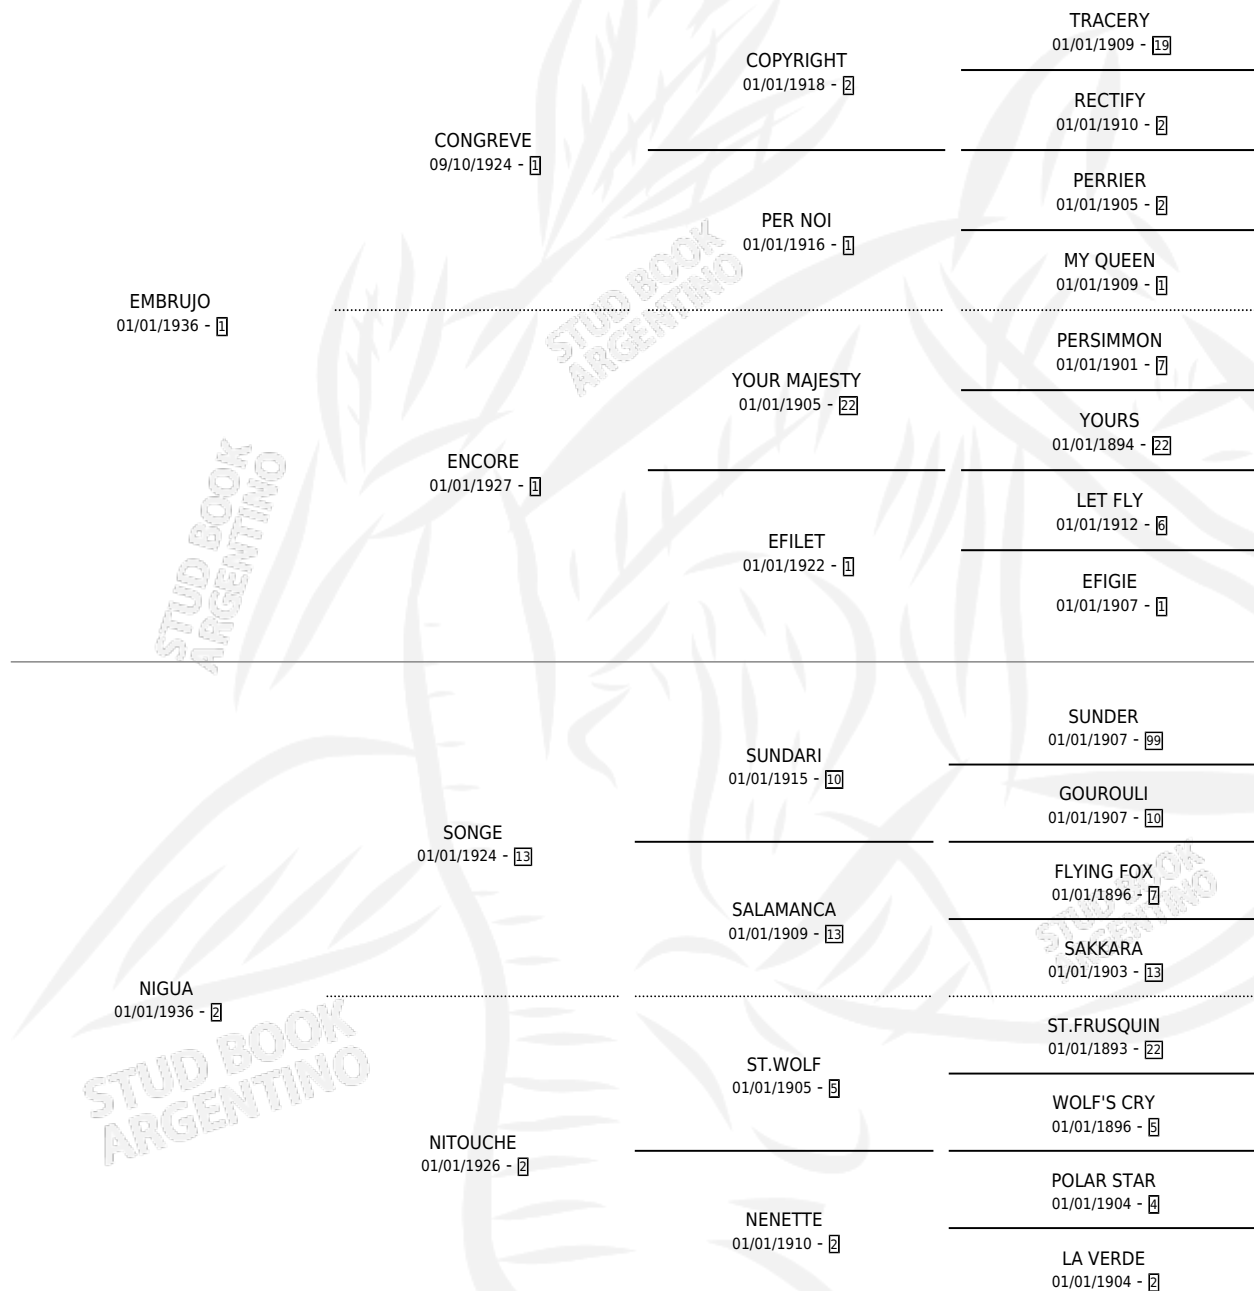

NIÑA BRUJA

por EMBRUJO y NIGUA por SONGE

Argentina · Hembra · Alazan · SP · 01/01/1943
Familia 2-h · Volumen 18

ESTADO

TIPIFICACIÓN SANGUÍNEA	X
TIPIFICACIÓN POR ADN	X
PASAPORTE	X
IDENTIFICACIÓN POR MICROCHIP	X
REPRODUCTOR	X

Lugar de nacimiento: Campo particular

Criador: Sin dato

~

HIJOS

	MACHOS	HEMBRAS
1 NACIERON	0	1

SIN ACTUACIONES

PEDIGREE

NIÑA BRUJA