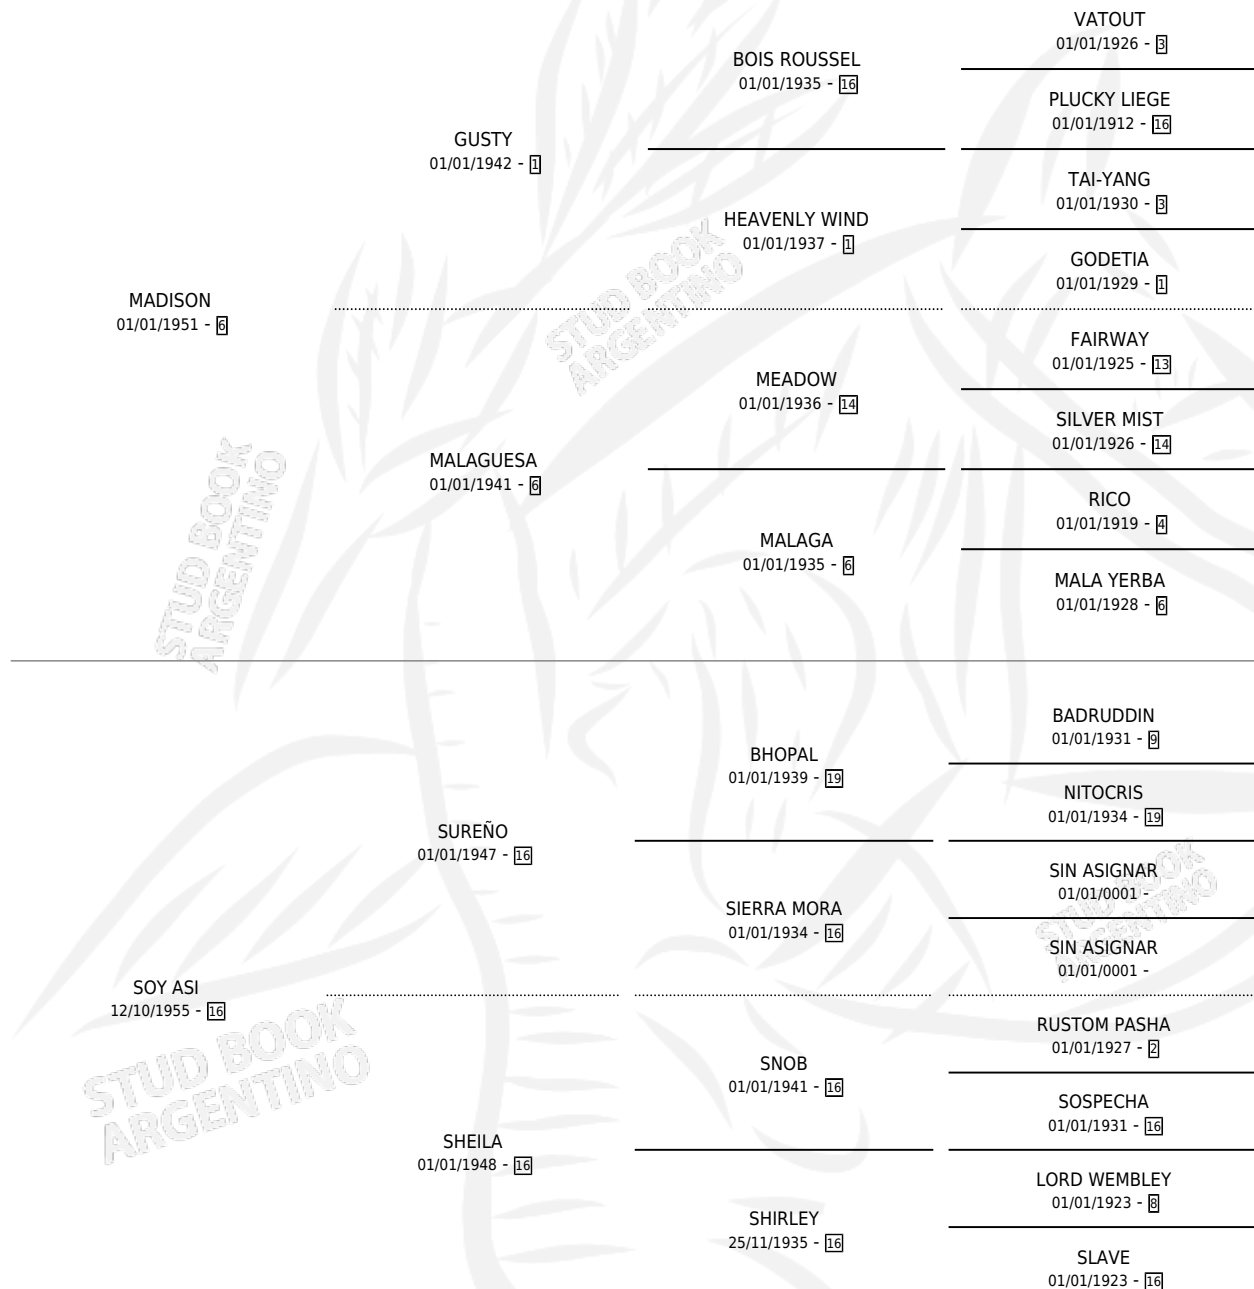

SIMPLON

por MADISON y SOY ASI por SUREÑO

Argentina · Macho · Zaino · SP · 17/10/1964
Familia 16-e · Volumen 25

ESTADO

TIPIFICACIÓN SANGUÍNEA	X
TIPIFICACIÓN POR ADN	X
PASAPORTE	X
IDENTIFICACIÓN POR MICROCHIP	X
REPRODUCTOR	X

Lugar de nacimiento: Campo particular

Criador: Sin dato

~

HIJOS

	MACHOS	HEMBRAS
40 NACIERON	14	26
2 CORRIERON	1	1
2 GANARON	1	1
0 GANADORES CL	0 GANADORES GR	0 GANADORES G1

PEDIGREE

SIMPLON

Datos oficiales del Stud Book Argentino