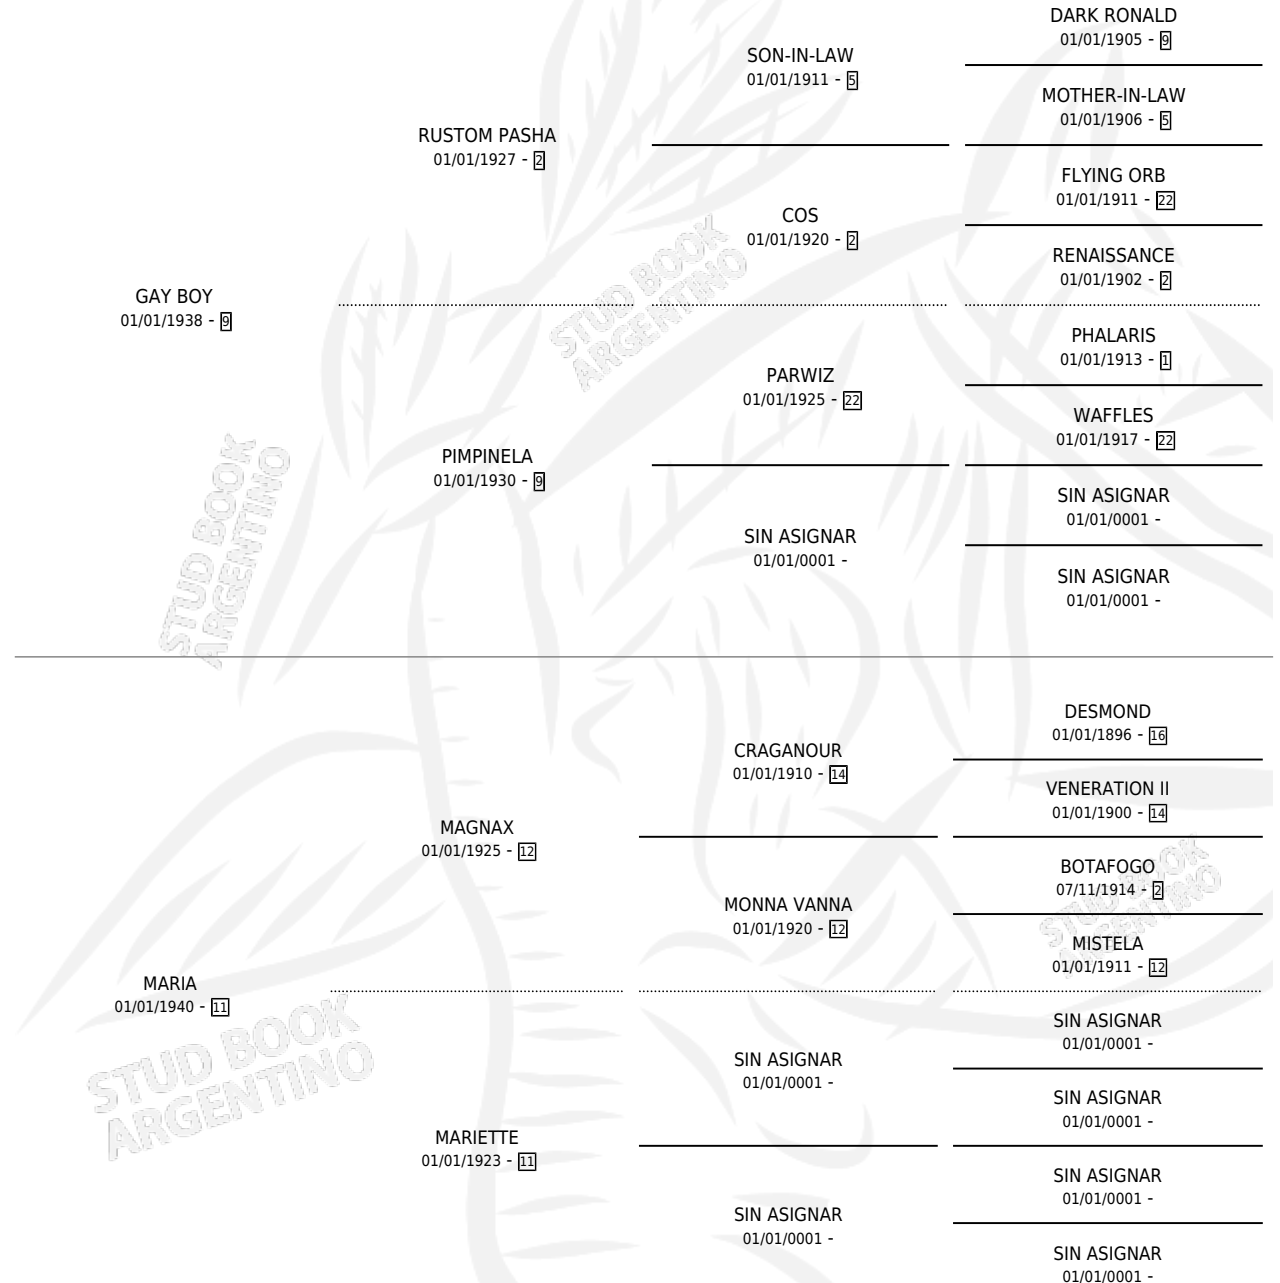

GAY - EGA

por GAY BOY y MARIA por MAGNAX

Argentina · Hembra · Tordillo · SP · 01/01/1950
Familia 11-e · Volumen 20

ESTADO

TIPIFICACIÓN SANGUÍNEA	X
TIPIFICACIÓN POR ADN	X
PASAPORTE	X
IDENTIFICACIÓN POR MICROCHIP	X
REPRODUCTOR	X

Lugar de nacimiento: Campo particular

Criador: Sin dato

~

HIJOS

	MACHOS	HEMBRAS
3 NACIERON	0	3
SIN ACTUACIONES		

PEDIGREE

GAY - EGA

Datos oficiales del Stud Book Argentino