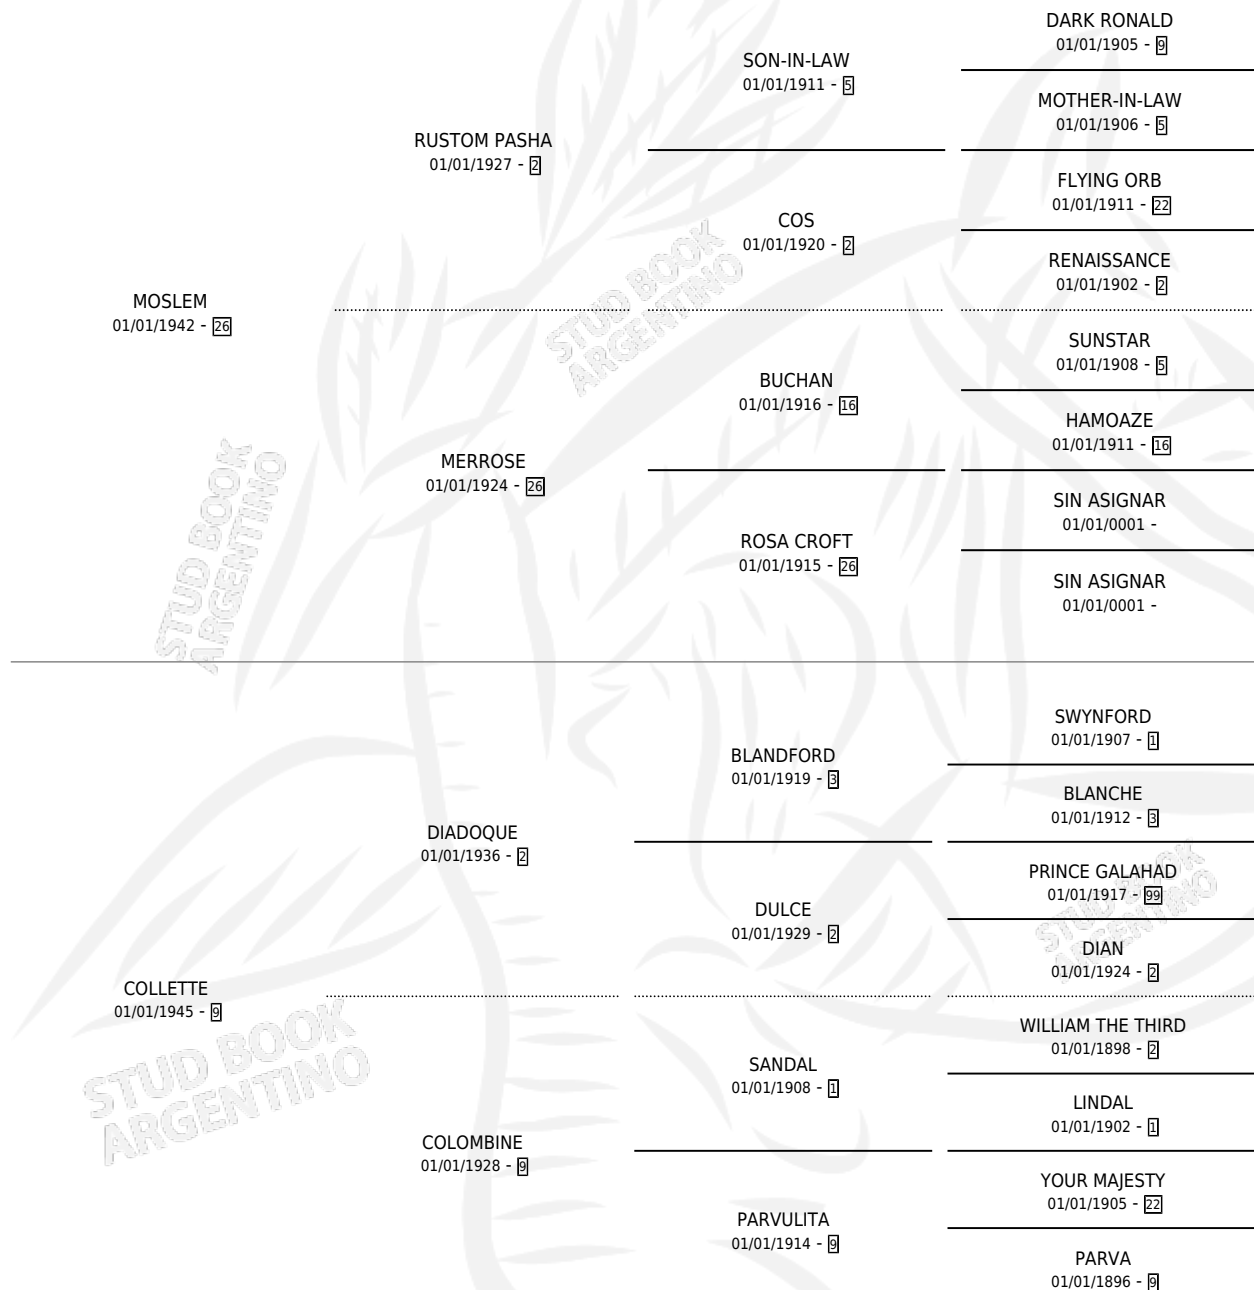

PETARE

por **MOSLEM** y **COLLETTE** por **DIADOQUE**

Argentina · Macho · Zaino Colorado · SP · 01/01/1951
Familia 9-g · Volumen 21

ESTADO

TIPIFICACIÓN SANGUÍNEA	X
TIPIFICACIÓN POR ADN	X
PASAPORTE	X
IDENTIFICACIÓN POR MICROCHIP	X
REPRODUCTOR	X

Lugar de nacimiento: Campo particular

Criador: Sin dato

~

HIJOS

	MACHOS	HEMBRAS
3 NACIERON	1	2
SIN ACTUACIONES		

PEDIGREE