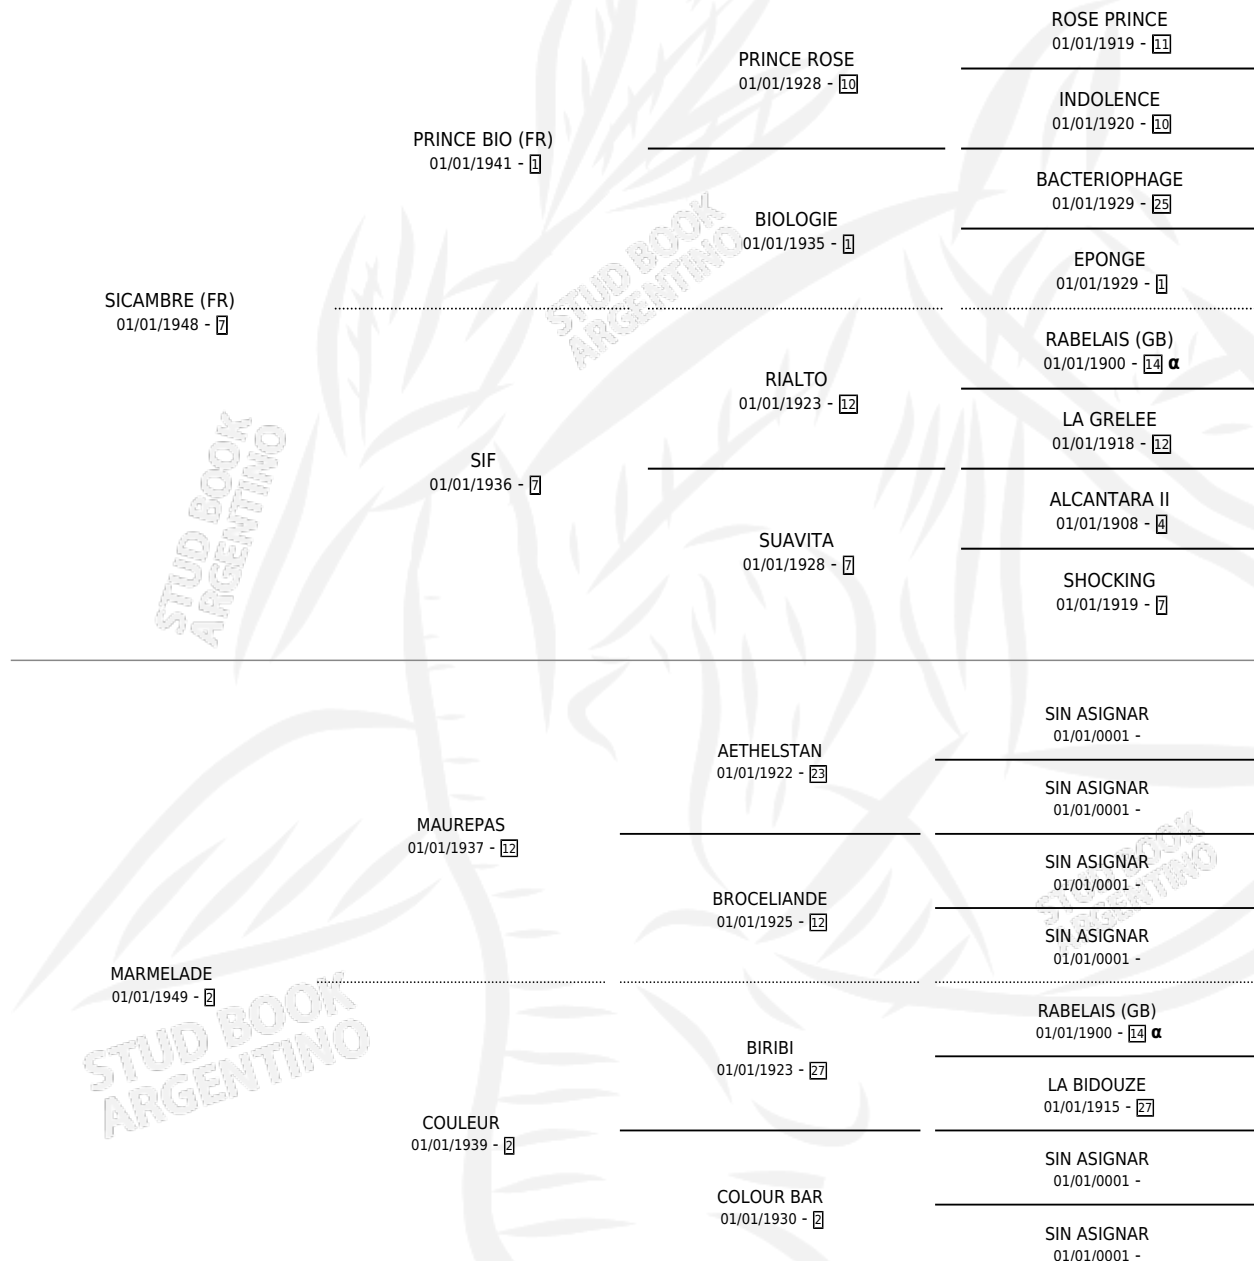

## PEDIGREE

Argentina · Hembra · Zaino · · 01/01/1956  
Familia 9 · Volumen 22

### ESTADO

TIPIFICACIÓN SANGUÍNEA	X
TIPIFICACIÓN POR ADN	X
PASAPORTE	X
IDENTIFICACIÓN POR MICROCHIP	X
REPRODUCTOR	X

**Lugar de nacimiento:** Campo particular

**Criador:** Sin dato

~

### HIJOS

	MACHOS	HEMBRAS
2 NACIERON	2	0
SIN ACTUACIONES		

INBREEDING : α