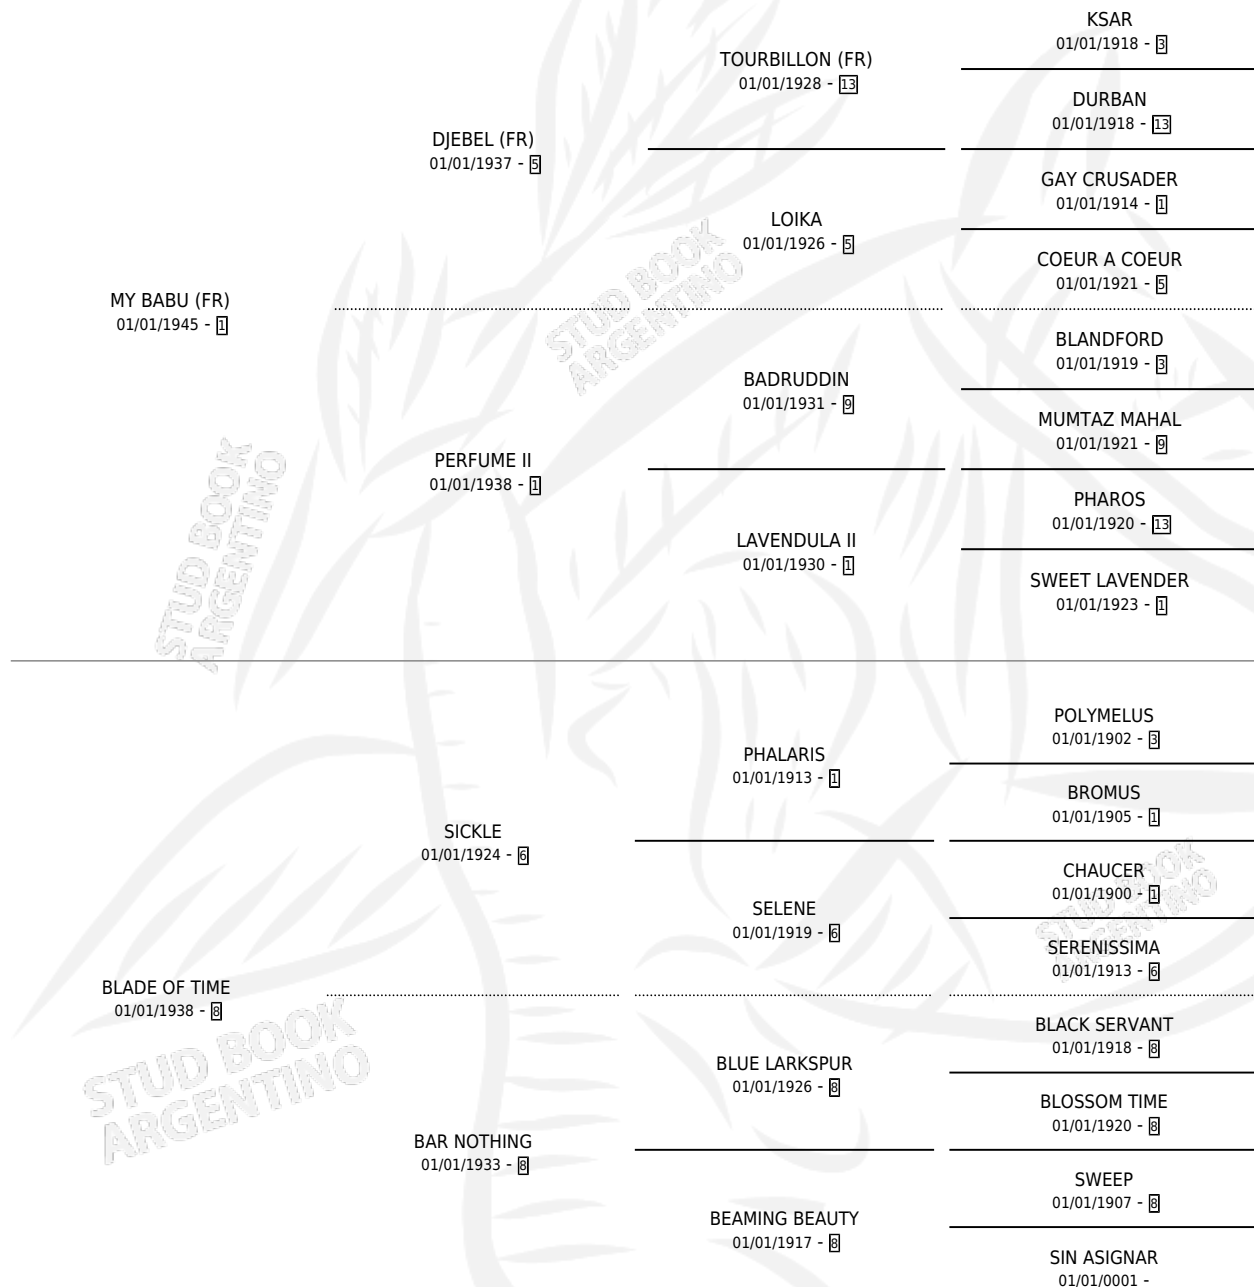

KERALA (USA)

por **MY BABU (FR)** y **BLADE OF TIME** por **SICKLE**

Estados Unidos · Hembra · Zaino Colorado · SP ·
01/01/1958
Familia 8-h · Volumen web

ESTADO

TIPIFICACIÓN SANGUÍNEA	X
TIPIFICACIÓN POR ADN	X
PASAPORTE	X
IDENTIFICACIÓN POR MICROCHIP	X
REPRODUCTOR	X

Lugar de nacimiento: Estados Unidos

Criador: Extranjero

~

HIJOS

	MACHOS	HEMBRAS
7 NACIERON	1	6
SIN ACTUACIONES		

PEDIGREE

KERALA (USA)

Datos oficiales del Stud Book Argentino