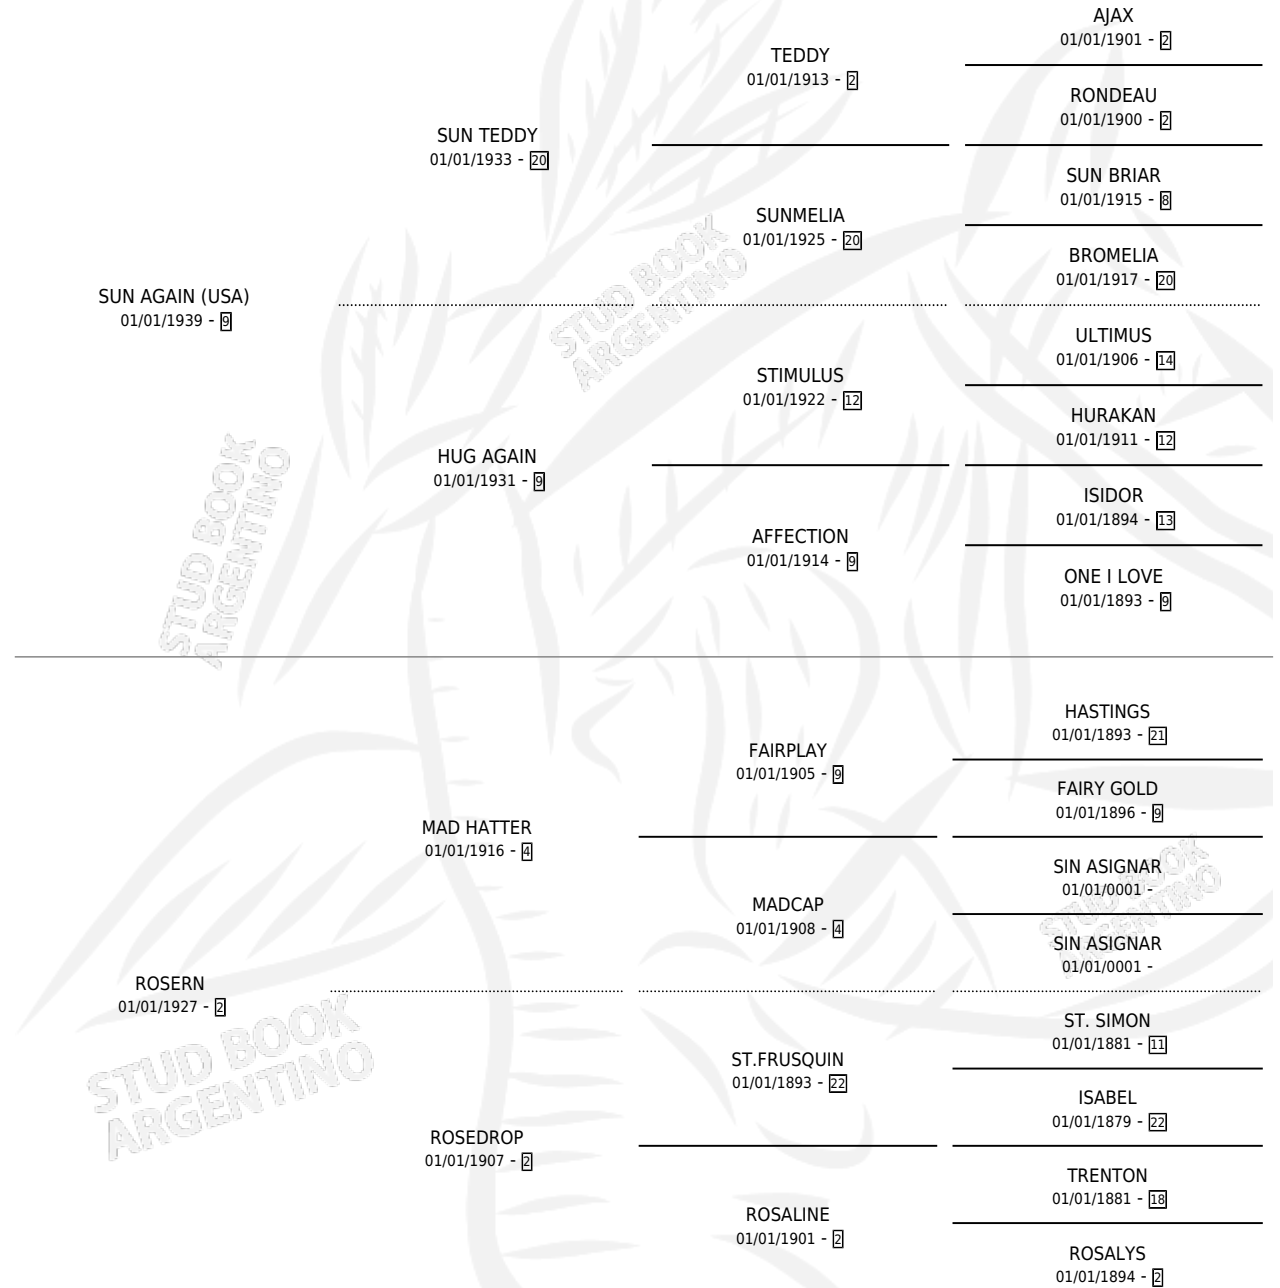

SUNGLOW

por **SUN AGAIN (USA)** y **ROSERN** por **MAD HATTER**

Argentina · Macho · Alazan · SP · 01/01/1947
Familia 2-n · Volumen 19

ESTADO

TIPIFICACIÓN SANGUÍNEA	X
TIPIFICACIÓN POR ADN	X
PASAPORTE	X
IDENTIFICACIÓN POR MICROCHIP	X
REPRODUCTOR	X

Lugar de nacimiento: Campo particular

Criador: Sin dato

~

HIJOS

	MACHOS	HEMBRAS
3 NACIERON	1	2

SIN ACTUACIONES

PEDIGREE