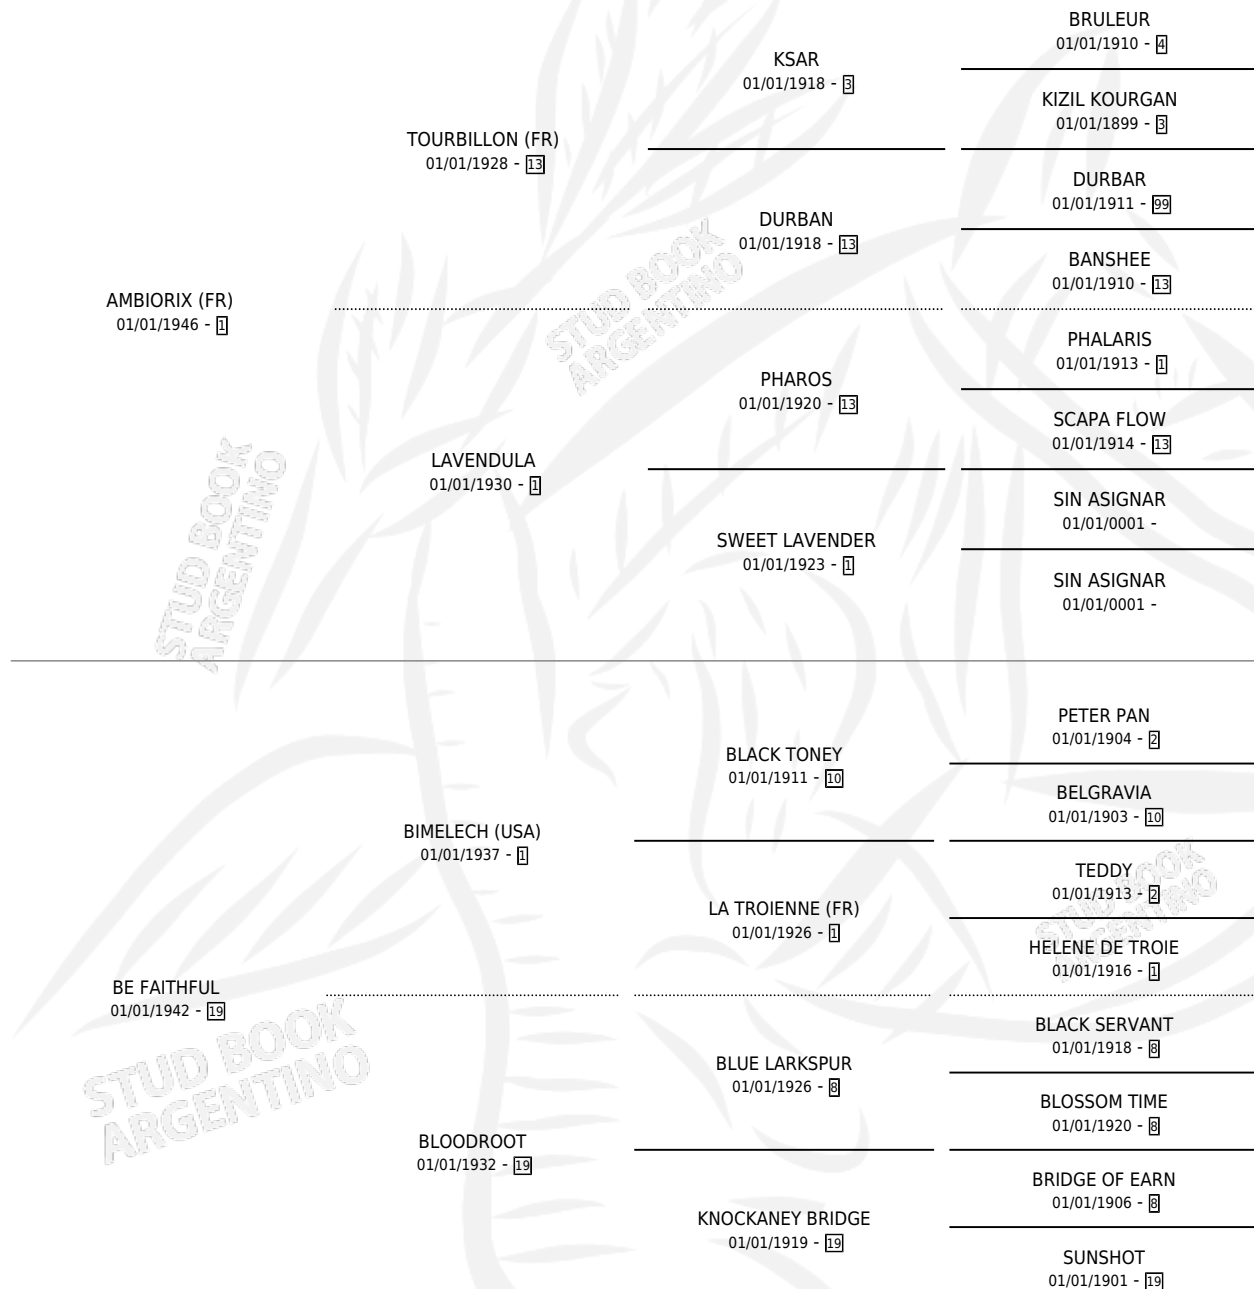

BE AMBITIOUS

por **AMBIORIX (FR)** y **BE FAITHFUL** por **BIMELECH (USA)**

Argentina · Hembra · Zaino · SP · 01/01/1958
Familia 19-b · Volumen 23

ESTADO

TIPIFICACIÓN SANGUÍNEA	X
TIPIFICACIÓN POR ADN	X
PASAPORTE	X
IDENTIFICACIÓN POR MICROCHIP	X
REPRODUCTOR	X

Lugar de nacimiento: Campo particular

Criador: Sin dato

~

HIJOS

	MACHOS	HEMBRAS
3 NACIERON	0	3
SIN ACTUACIONES		

PEDIGREE

BE AMBITIOUS

Datos oficiales del Stud Book Argentino