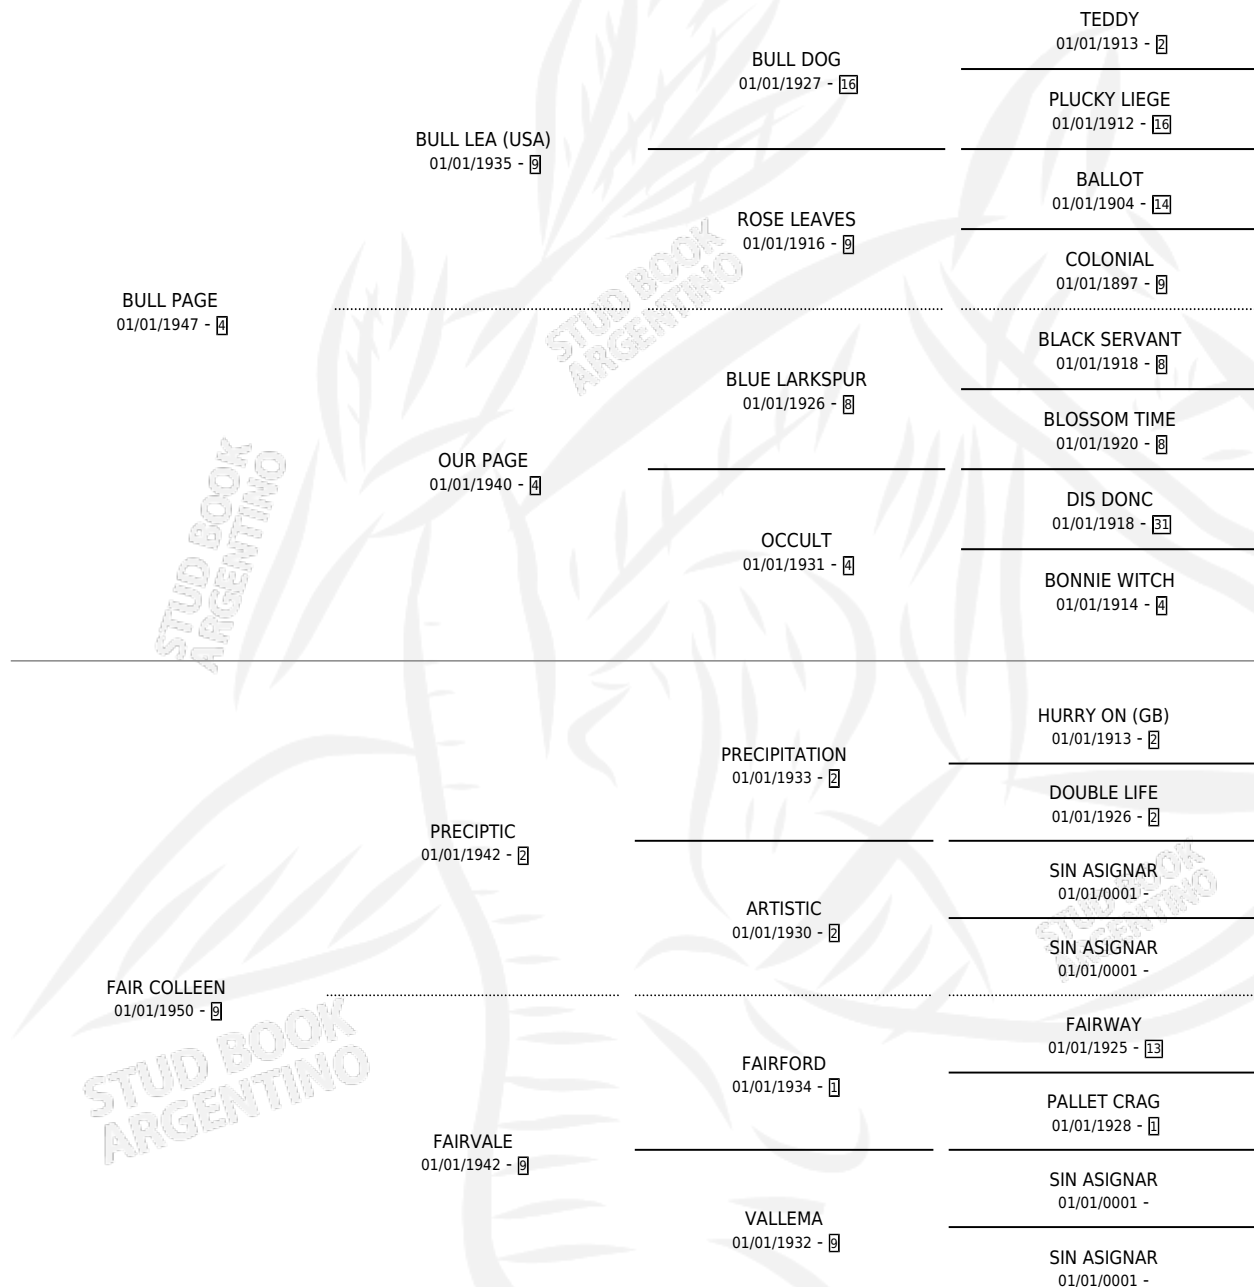

NEW PROVIDENCE

por BULL PAGE y FAIR COLLEEN por PRECIPTIC

Argentina · Macho · Zaino Colorado · · 01/01/1956
Familia 9 · Volumen 22

ESTADO

TIPIFICACIÓN SANGUÍNEA	X
TIPIFICACIÓN POR ADN	X
PASAPORTE	X
IDENTIFICACIÓN POR MICROCHIP	X
REPRODUCTOR	X

Lugar de nacimiento: Campo particular

Criador: Sin dato

~

HIJOS

	MACHOS	HEMBRAS
6 NACIERON	1	5
SIN ACTUACIONES		

PEDIGREE

NEW PROVIDENCE

Datos oficiales del Stud Book Argentino