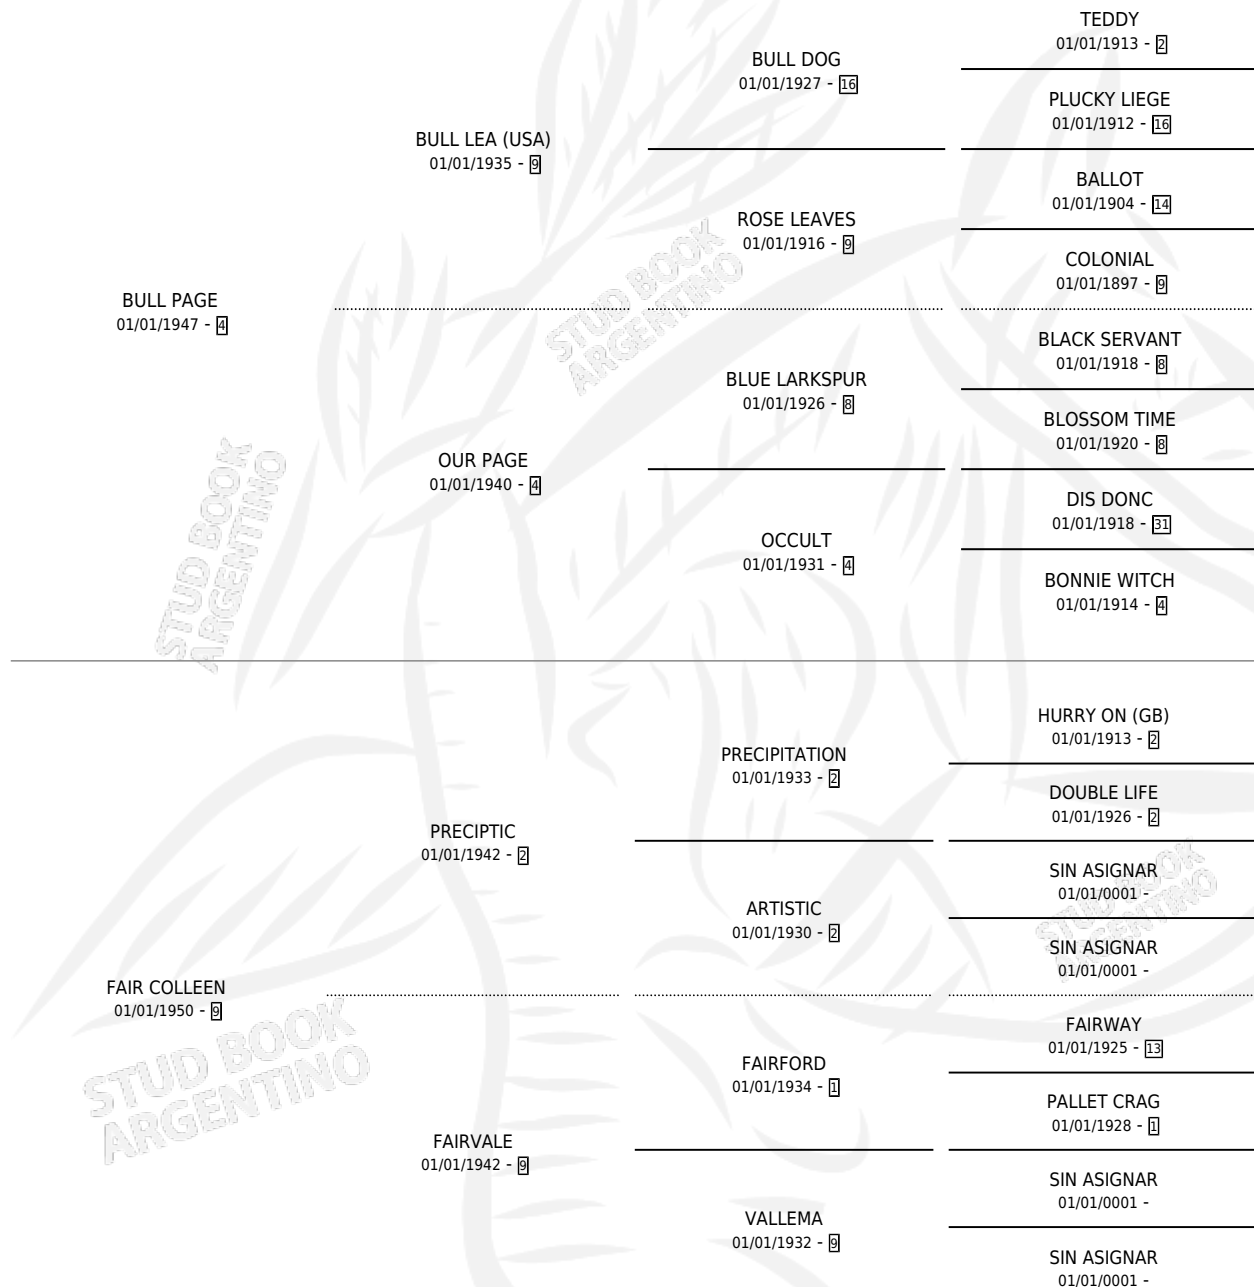

NEW PROVIDENCE

por BULL PAGE y FAIR COLLEEN por PRECIPTIC

Argentina · Macho · Zaino Colorado · · 01/01/1956
Familia 9 · Volumen 22

ESTADO

TIPIFICACIÓN SANGUÍNEA	X
TIPIFICACIÓN POR ADN	X
PASAPORTE	X
IDENTIFICACIÓN POR MICROCHIP	X
REPRODUCTOR	X

Lugar de nacimiento: Campo particular

Criador: Sin dato

~

HIJOS

	MACHOS	HEMBRAS
6 NACIERON	1	5
SIN ACTUACIONES		

PEDIGREE