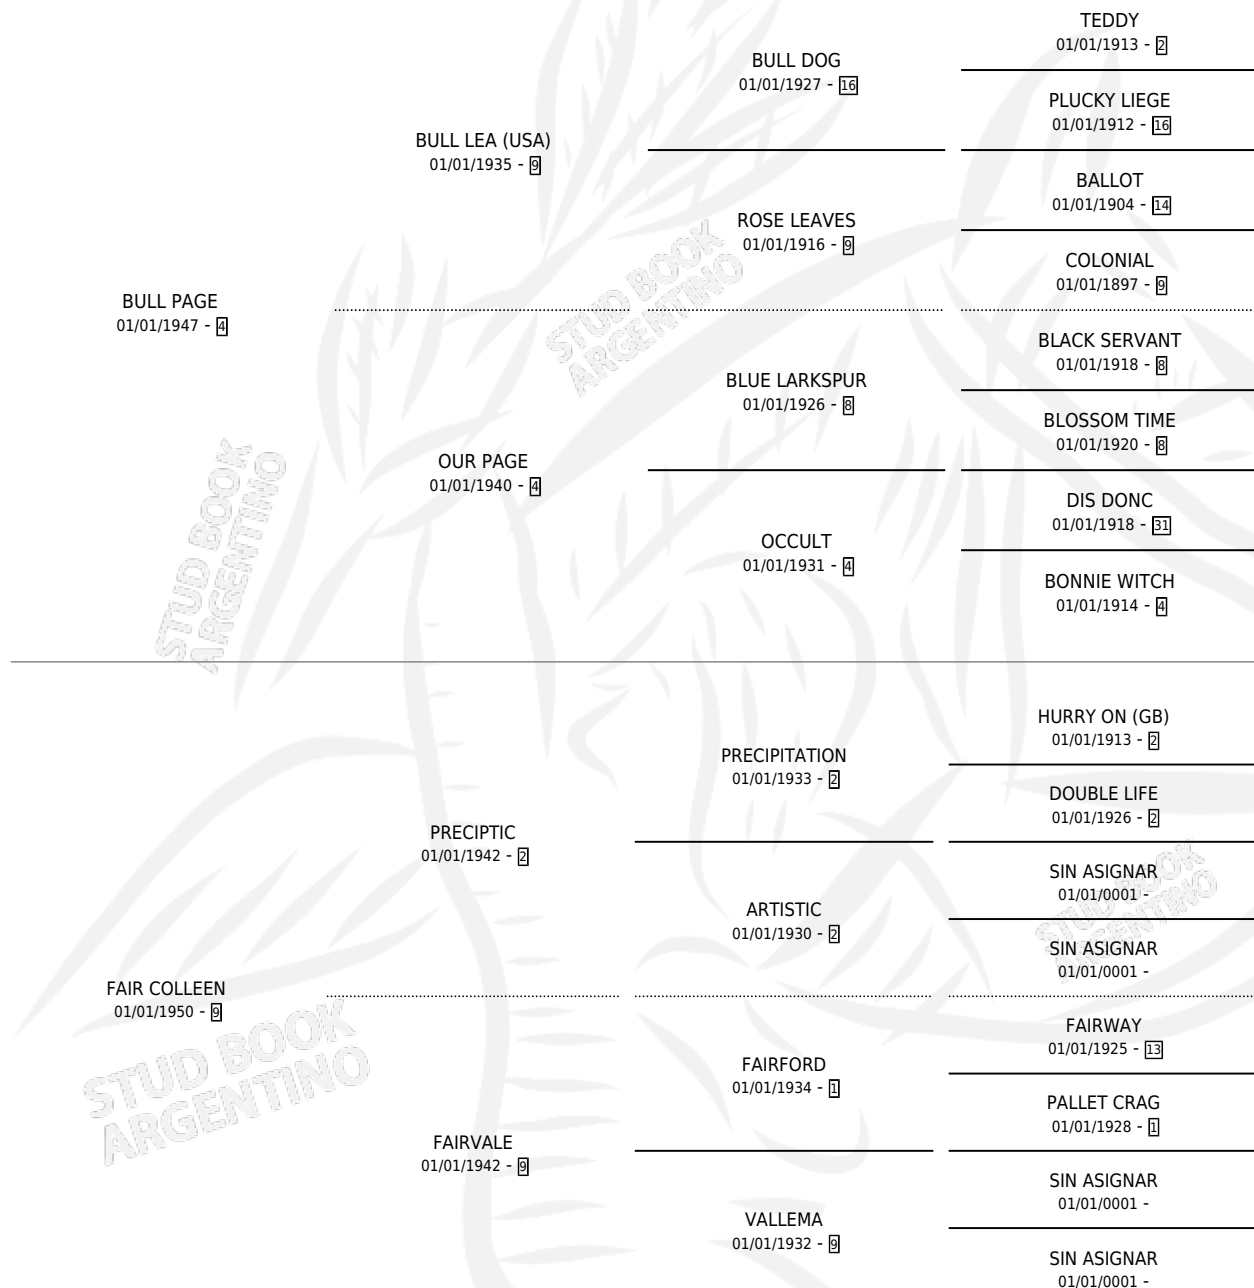

NEW PROVIDENCE

por BULL PAGE y FAIR COLLEEN por PRECIPTIC

Argentina · Macho · Zaino Colorado · · 01/01/1956
Familia 9 · Volumen 22

ESTADO

TIPIFICACIÓN SANGUÍNEA	X
TIPIFICACIÓN POR ADN	X
PASAPORTE	X
IDENTIFICACIÓN POR MICROCHIP	X
REPRODUCTOR	X

Lugar de nacimiento: Campo Particular

Criador: Sin dato

~

HIJOS

	MACHOS	HEMBRAS
6 NACIERON	1	5
SIN ACTUACIONES		

PEDIGREE

NEW PROVIDENCE

Datos oficiales del Stud Book Argentino