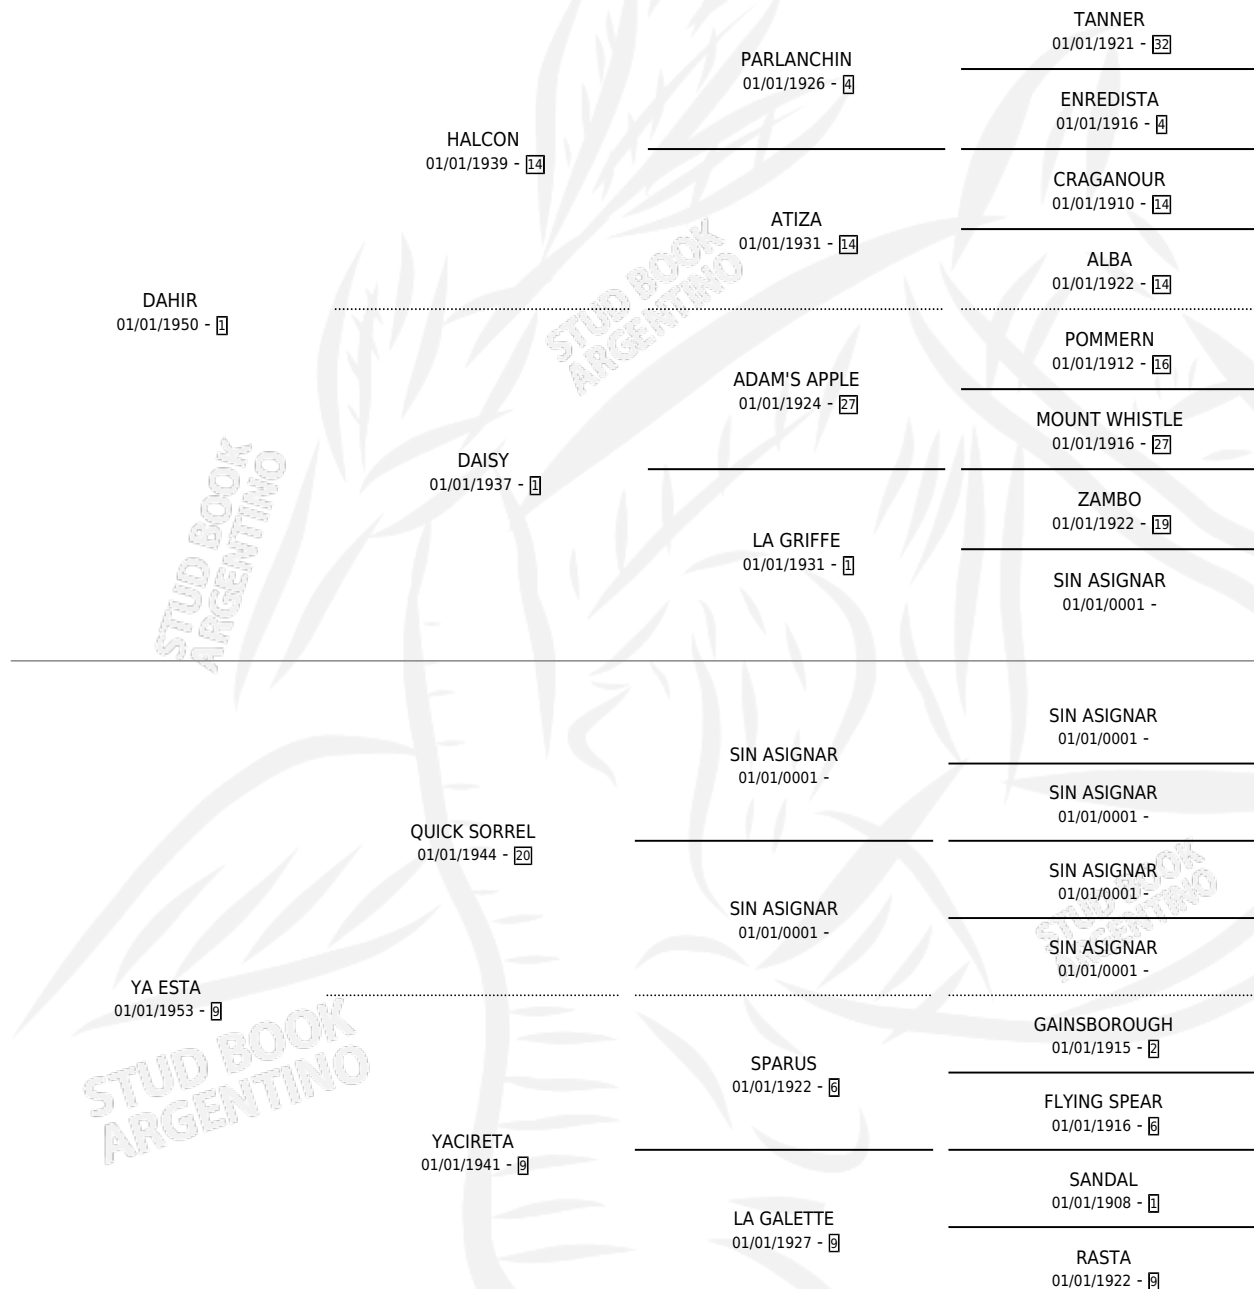

YACUIBA

por **DAHIR** y **YA ESTA** por **QUICK SORREL**

Argentina · Hembra · Alazan · SP · 01/01/1964
Familia 9-g · Volumen 25

ESTADO

TIPIFICACIÓN SANGUÍNEA	X
TIPIFICACIÓN POR ADN	X
PASAPORTE	X
IDENTIFICACIÓN POR MICROCHIP	X
REPRODUCTOR	✓

Lugar de nacimiento: Campo particular

Criador: Sin dato

~

HIJOS

	MACHOS	HEMBRAS
4 NACIERON	1	3
1 CORRIERON	1	0
1 GANARON	1	0
0 GANADORES CL	0 GANADORES GR	0 GANADORES G1

PEDIGREE

S

mientos 0 / Efectividad 0.00%

PADRILLO

PRODUCTO

CRIADOR

1ER SERVICIO

ÚLTIMO SERVICIO

COURAGE

∅

YACUIBA