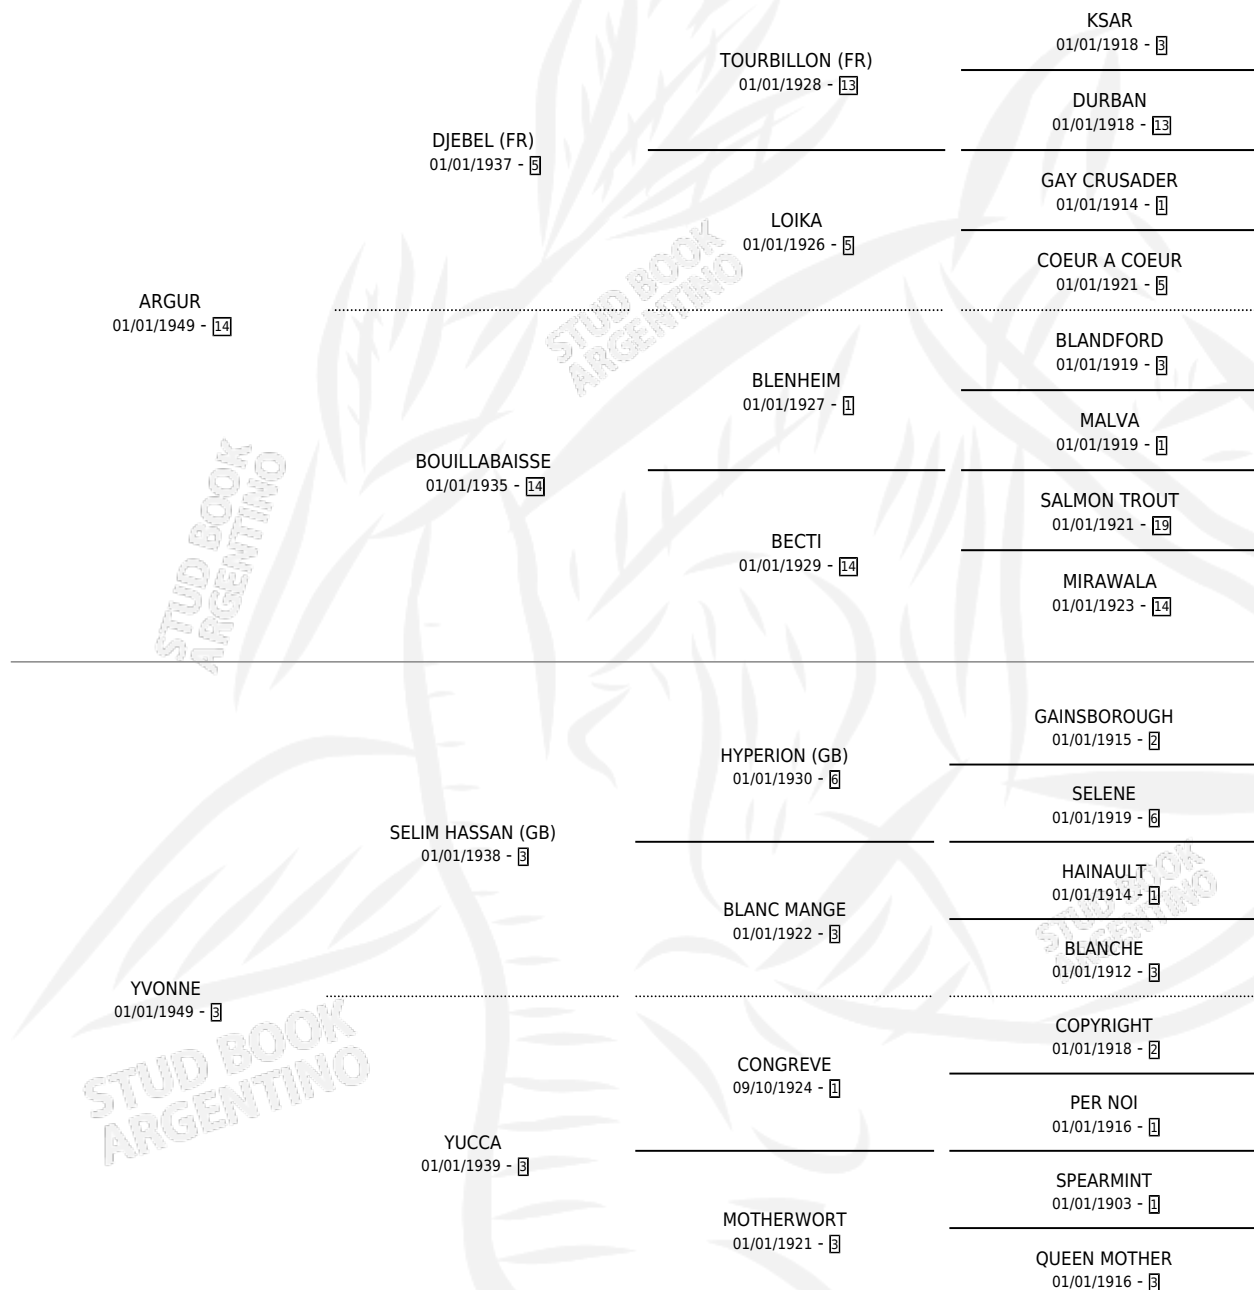

YVETTE

por ARGUR y YVONNE por SELIM HASSAN (GB)

Argentina · Hembra · Zaino Negro · · 01/01/1955
Familia 3 · Volumen 22

ESTADO

| | |
|------------------------------|---|
| TIPIFICACIÓN SANGUÍNEA | X |
| TIPIFICACIÓN POR ADN | X |
| PASAPORTE | X |
| IDENTIFICACIÓN POR MICROCHIP | X |
| REPRODUCTOR | X |

Lugar de nacimiento: Campo particular

Criador: Sin dato

~

HIJOS

| | MACHOS | HEMBRAS |
|------------|--------|---------|
| 2 NACIERON | 0 | 2 |

SIN ACTUACIONES

PEDIGREE

YVETTE