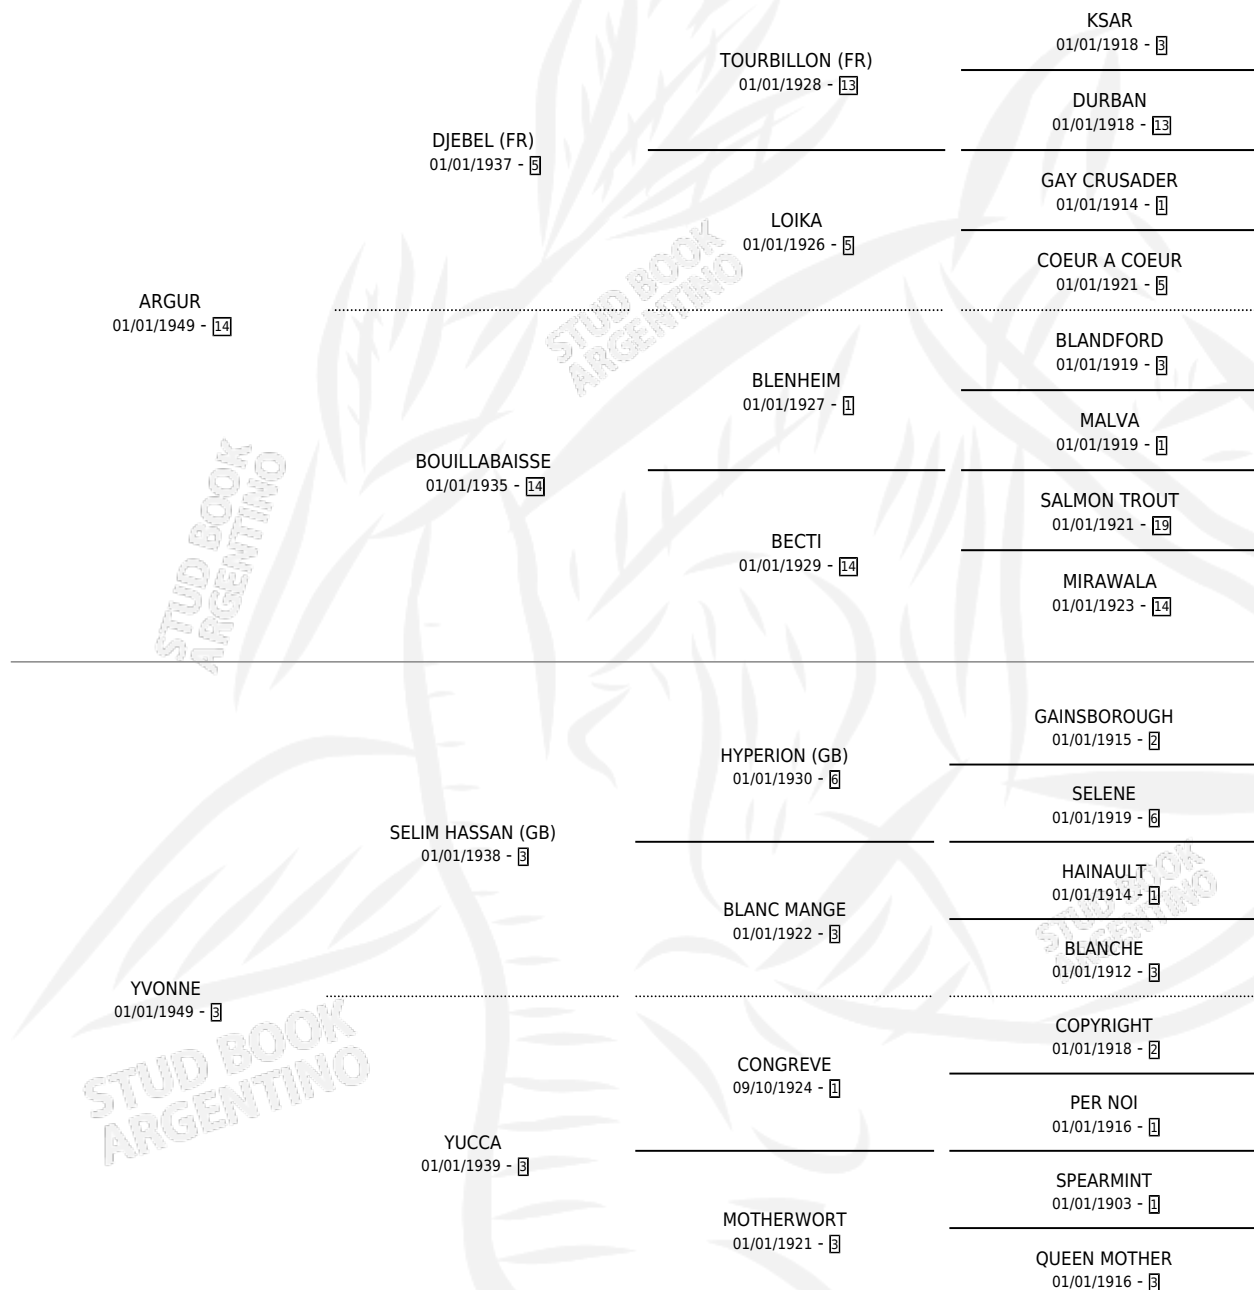

YVETTE

por ARGUR y YVONNE por SELIM HASSAN (GB)

Argentina · Hembra · Zaino Negro · · 01/01/1955
Familia 3 · Volumen 22

ESTADO

TIPIFICACIÓN SANGUÍNEA	X
TIPIFICACIÓN POR ADN	X
PASAPORTE	X
IDENTIFICACIÓN POR MICROCHIP	X
REPRODUCTOR	X

Lugar de nacimiento: Campo particular

Criador: Sin dato

~

HIJOS

	MACHOS	HEMBRAS
2 NACIERON	0	2
SIN ACTUACIONES		

PEDIGREE

YVETTE

Datos oficiales del Stud Book Argentino