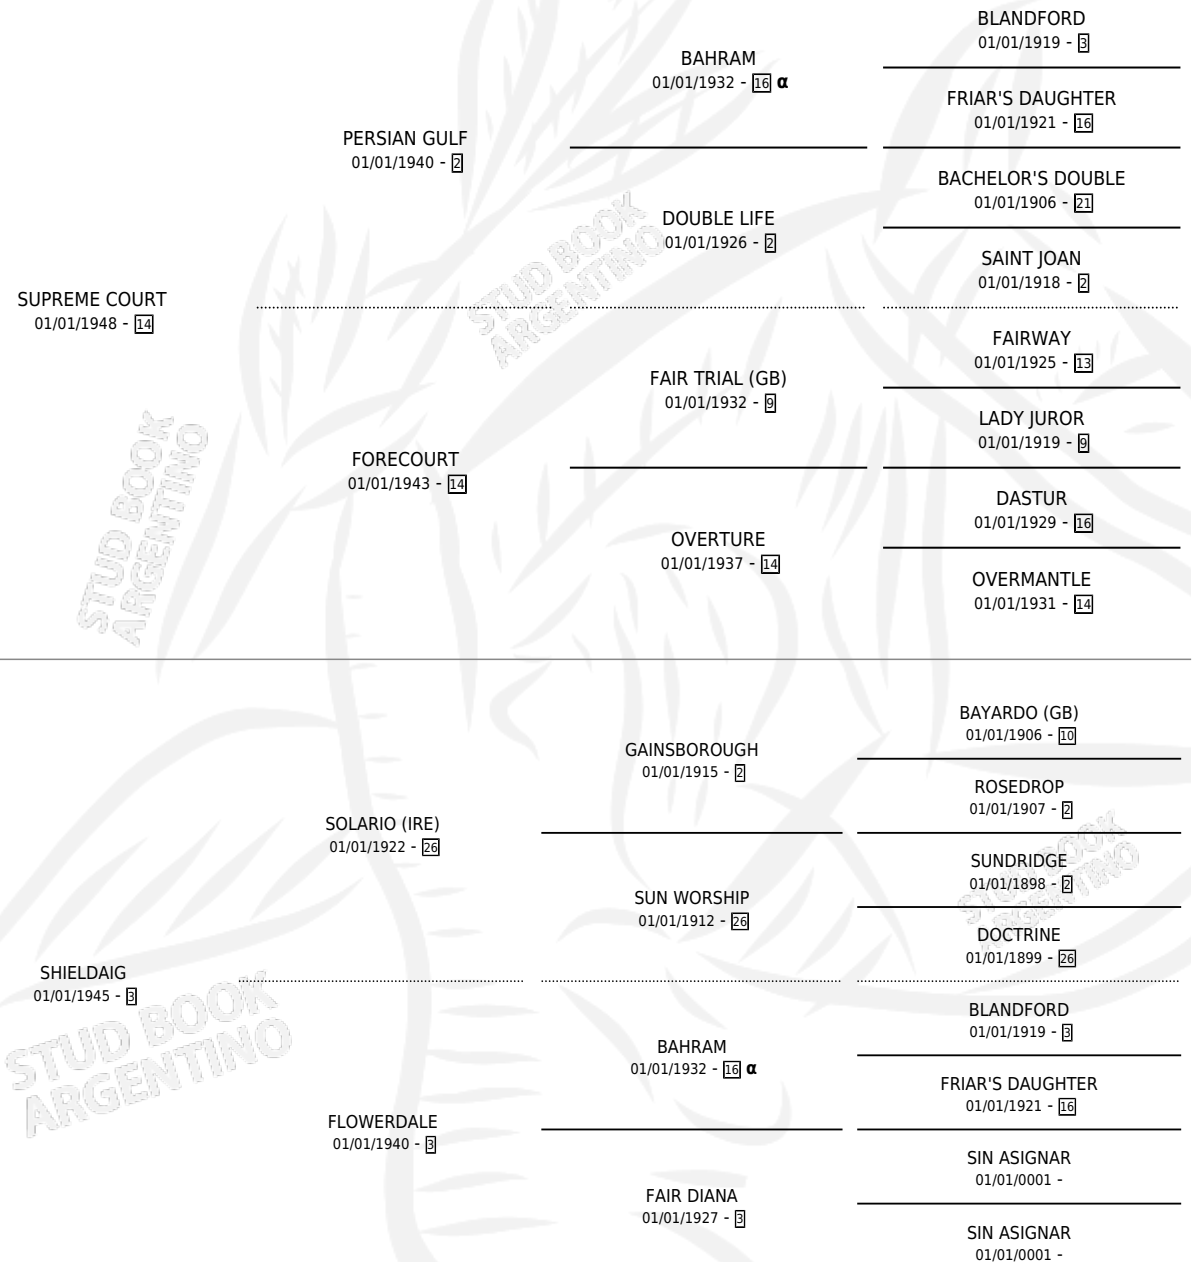

KISHORN

PEDIGREE

por SUPREME COURT y SHIELDAIG por SOLARIO (IRE)

Argentina · Hembra · Zaino Negro · SP · 01/01/1955
Familia 3-d · Volumen 22

ESTADO

TIPIFICACIÓN SANGUÍNEA	X
TIPIFICACIÓN POR ADN	X
PASAPORTE	X
IDENTIFICACIÓN POR MICROCHIP	X
REPRODUCTOR	X

Lugar de nacimiento: Campo particular

Criador: Sin dato

~

HIJOS

	MACHOS	HEMBRAS
4 NACIERON	1	3
SIN ACTUACIONES		

INBREEDING : α