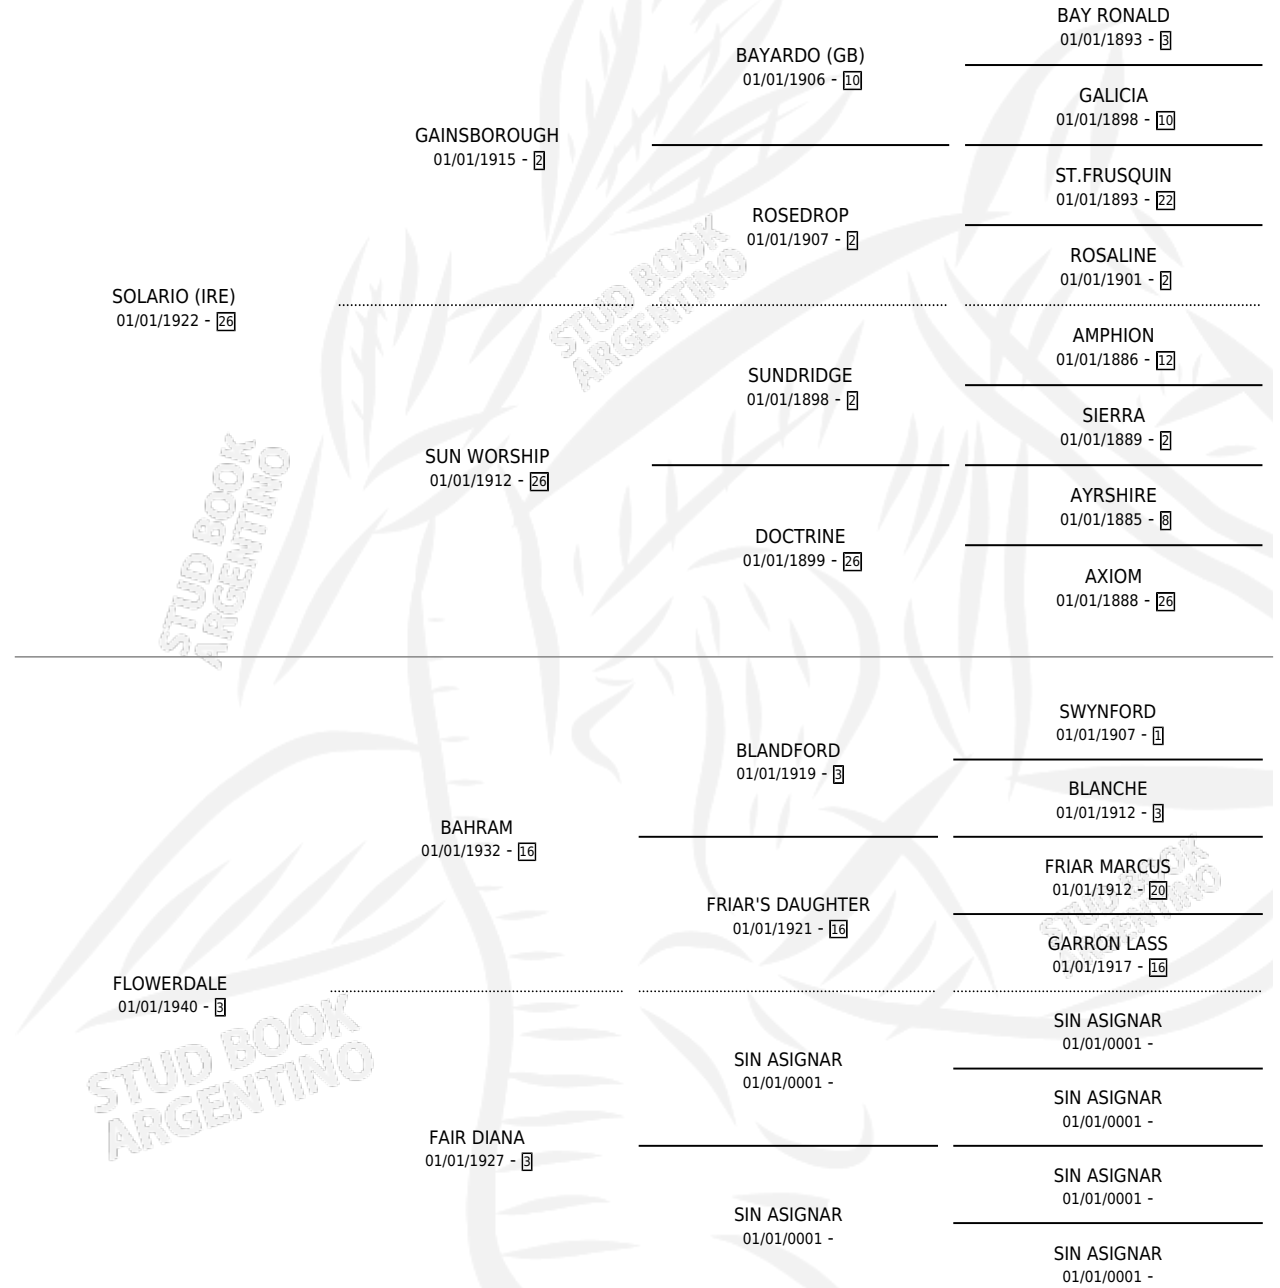

SHIELDAIG

por SOLARIO (IRE) y FLOWERDALE por BAHRAM

Argentina · Hembra · Zaino Colorado · · 01/01/1945
Familia 3-d · Volumen 19

ESTADO

TIPIFICACIÓN SANGUÍNEA	X
TIPIFICACIÓN POR ADN	X
PASAPORTE	X
IDENTIFICACIÓN POR MICROCHIP	X
REPRODUCTOR	X

Lugar de nacimiento: Campo particular

Criador: Sin dato

~

HIJOS

	MACHOS	HEMBRAS
1 NACIERON	0	1
SIN ACTUACIONES		

PEDIGREE

SHIELDAIG

Datos oficiales del Stud Book Argentino