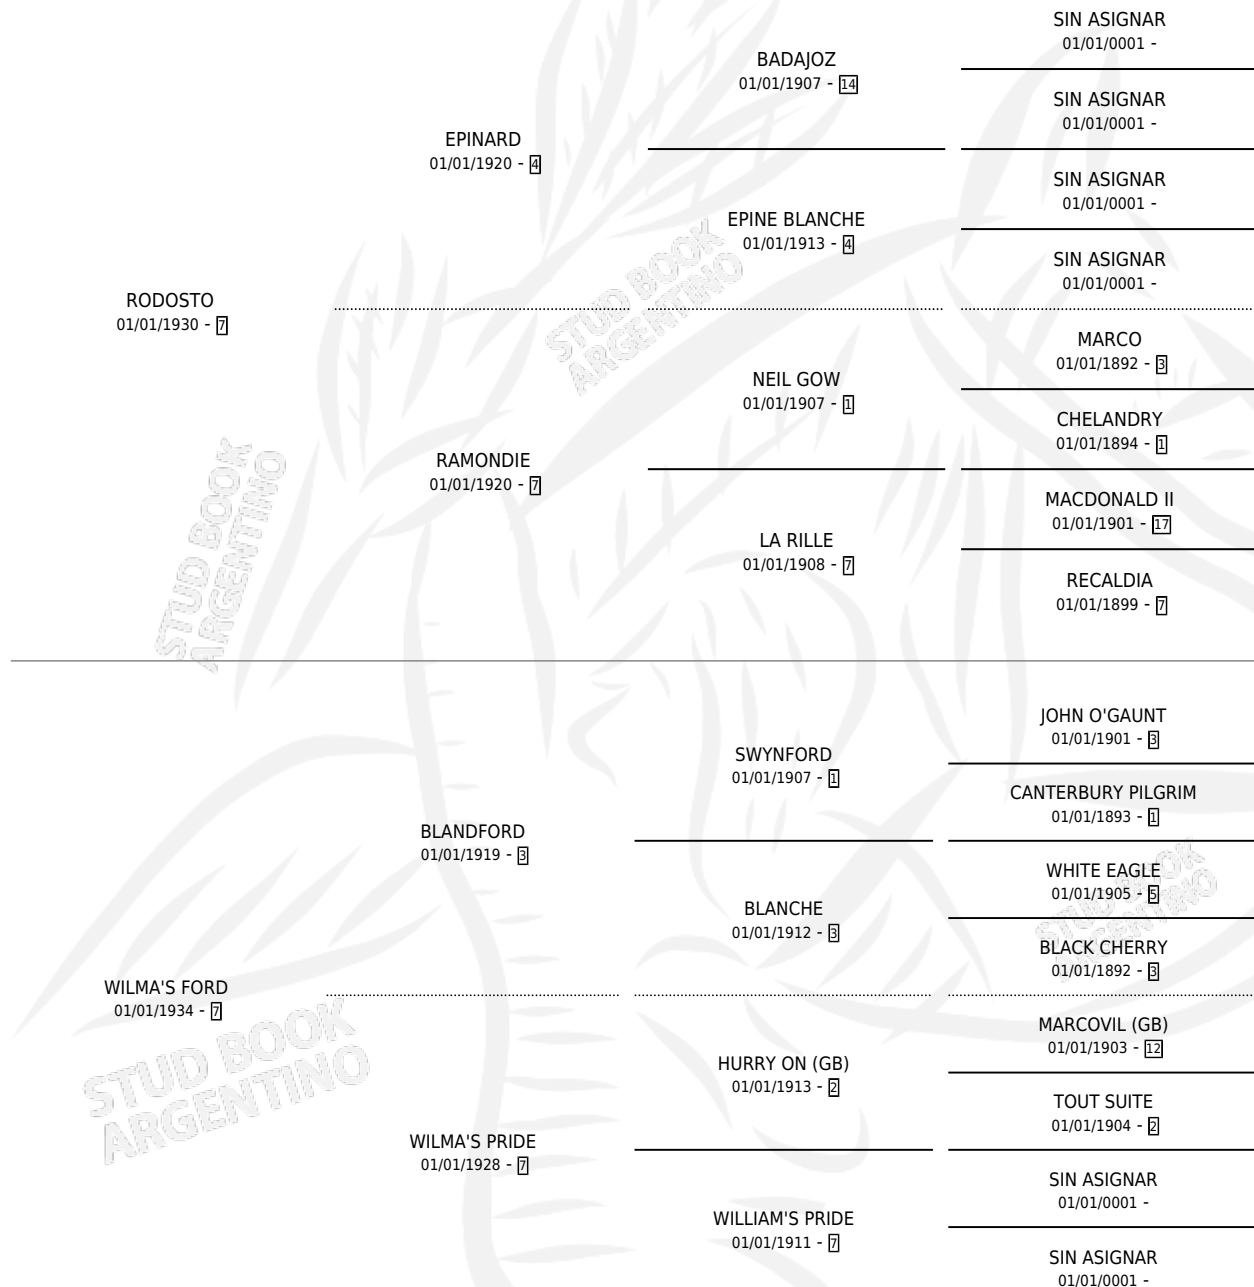

WINDFLOWER

por RODOSTO y WILMA'S FORD por BLANDFORD

Argentina · Hembra · Zaino Doradillo · · 01/01/1951
Familia 7 · Volumen 21

ESTADO

TIPIFICACIÓN SANGUÍNEA	X
TIPIFICACIÓN POR ADN	X
PASAPORTE	X
IDENTIFICACIÓN POR MICROCHIP	X
REPRODUCTOR	X

Lugar de nacimiento: Campo particular

Criador: Sin dato

~

HIJOS

	MACHOS	HEMBRAS
1 NACIERON	0	1
SIN ACTUACIONES		

PEDIGREE

WINDFLOWER

Datos oficiales del Stud Book Argentino