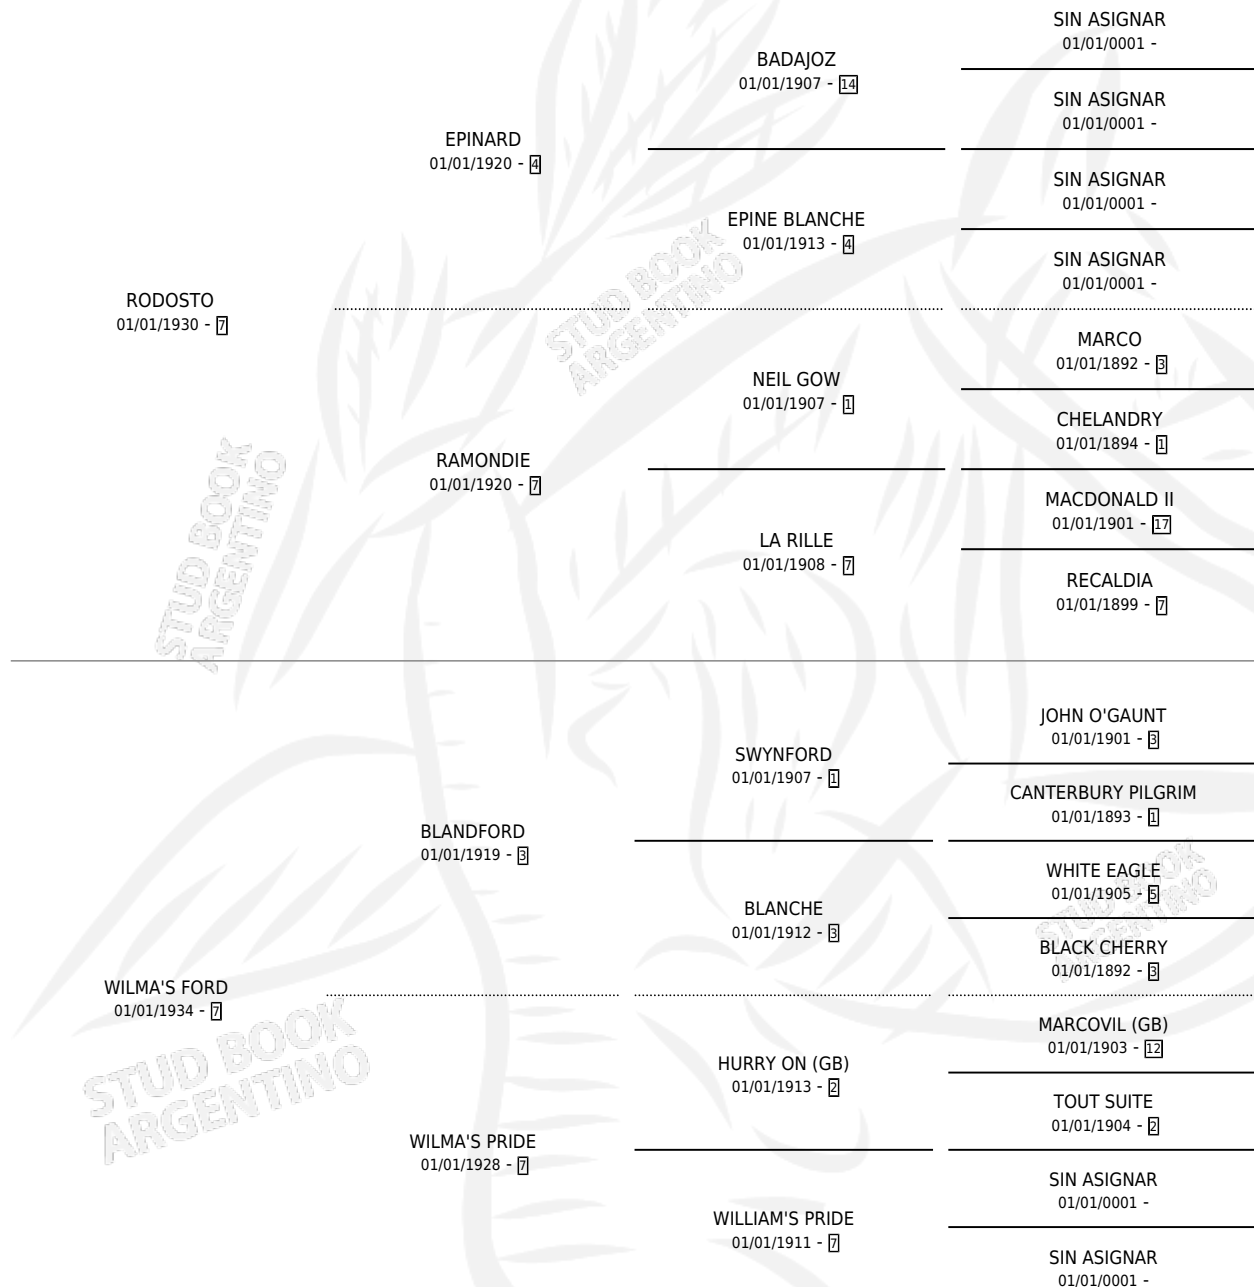

WINDFLOWER

por RODOSTO y WILMA'S FORD por BLANDFORD

Argentina · Hembra · Zaino Doradillo · · 01/01/1951
Familia 7 · Volumen 21

ESTADO

TIPIFICACIÓN SANGUÍNEA	X
TIPIFICACIÓN POR ADN	X
PASAPORTE	X
IDENTIFICACIÓN POR MICROCHIP	X
REPRODUCTOR	X

Lugar de nacimiento: Campo particular

Criador: Sin dato

~

HIJOS

	MACHOS	HEMBRAS
1 NACIERON	0	1

SIN ACTUACIONES

PEDIGREE

WINDFLOWER