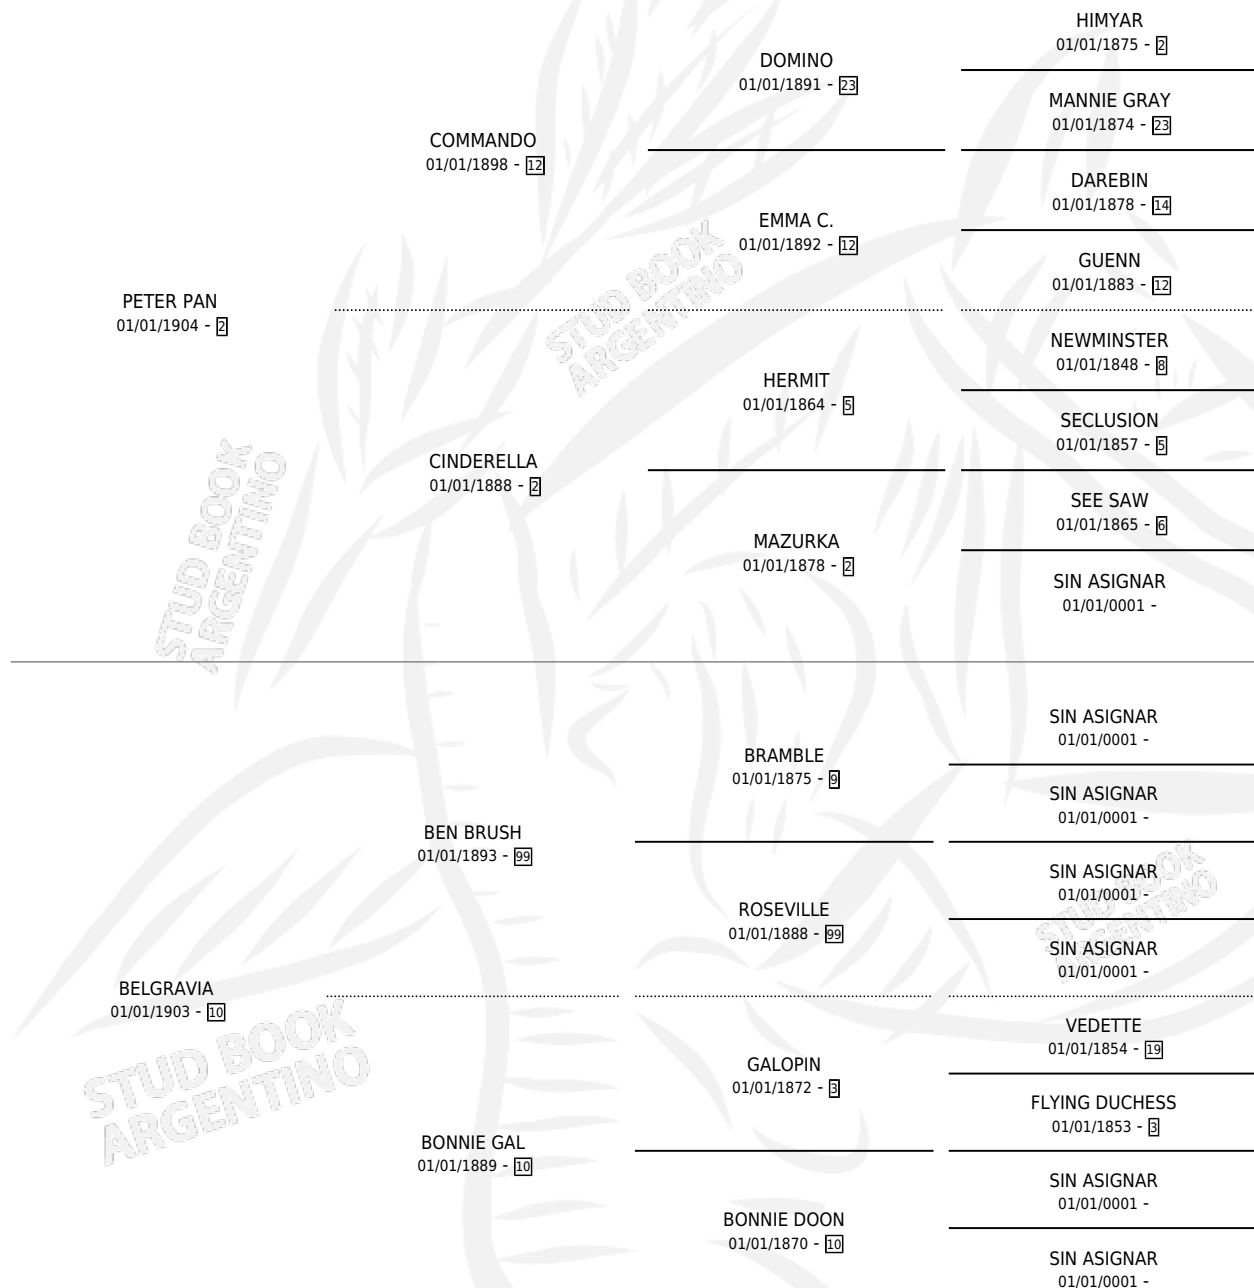

BLACK TONEY

por **PETER PAN** y **BELGRAVIA** por **BEN BRUSH**

Argentina · Macho · Zaino · SP · 01/01/1911
Familia 10-c · Volumen 7

ESTADO

TIPIFICACIÓN SANGUÍNEA	X
TIPIFICACIÓN POR ADN	X
PASAPORTE	X
IDENTIFICACIÓN POR MICROCHIP	X
REPRODUCTOR	X

Lugar de nacimiento: Campo particular

Criador: Sin dato

~

HIJOS

	MACHOS	HEMBRAS
11 NACIERON	4	7
SIN ACTUACIONES		

PEDIGREE

BLACK TONEY

Datos oficiales del Stud Book Argentino