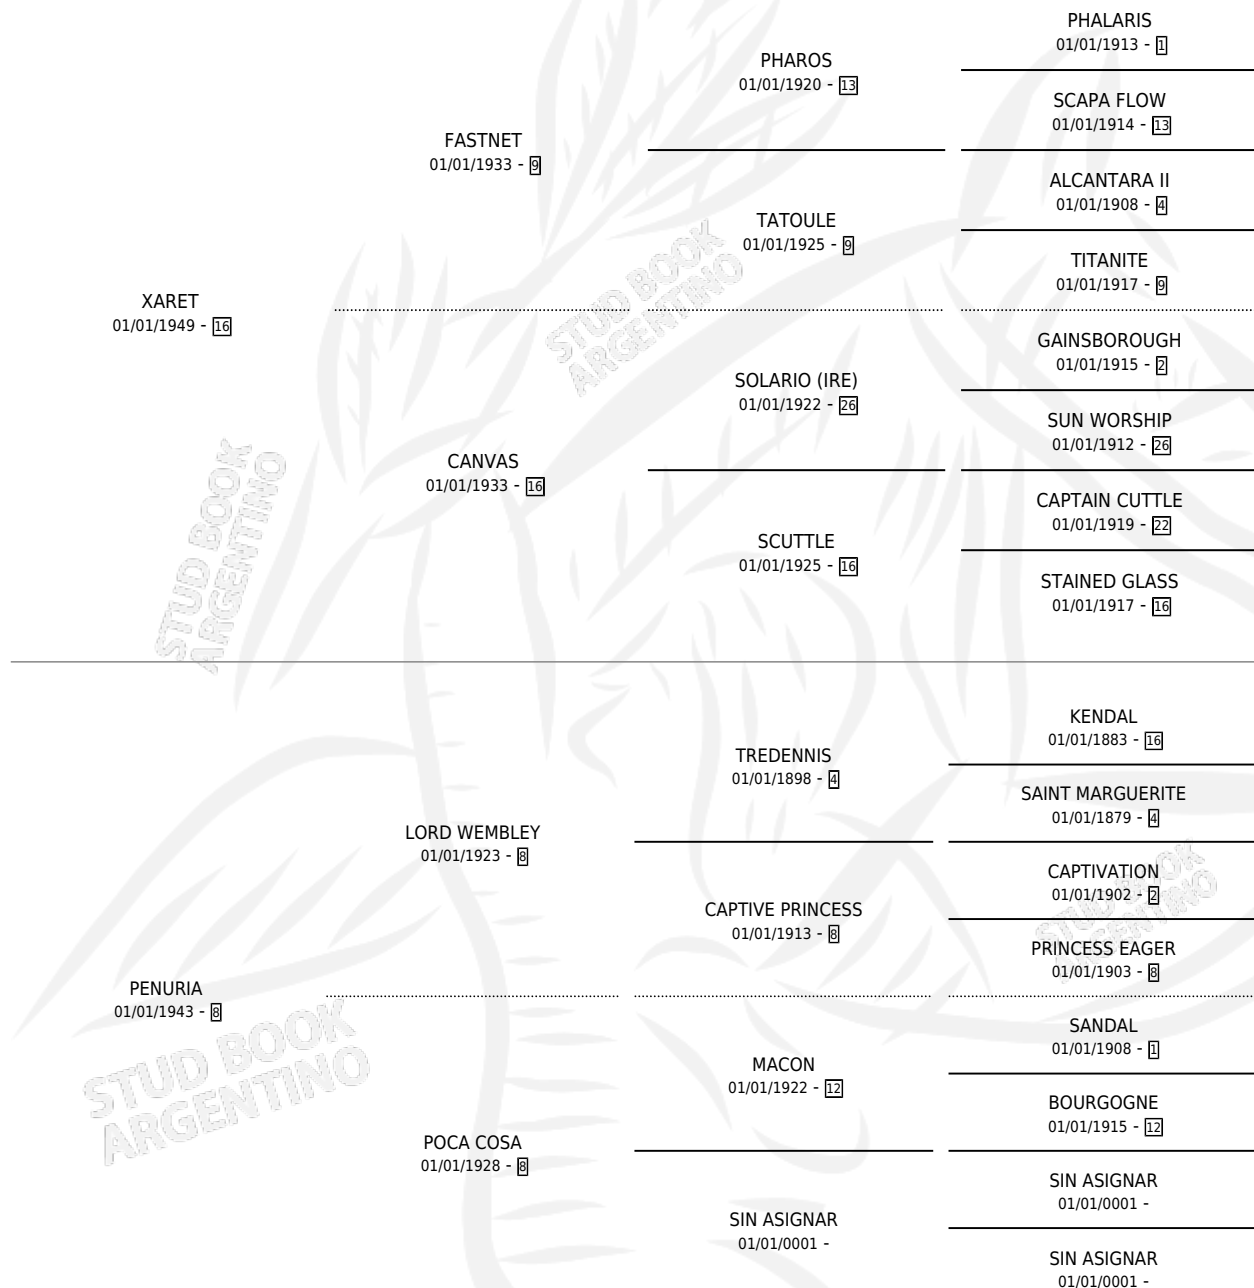

Lugar de nacimiento: Campo particular

Criador: Sin dato

~

HIJOS

	MACHOS	HEMBRAS
3 NACIERON	0	3

SIN ACTUACIONES

PEDIGREE

LISABET