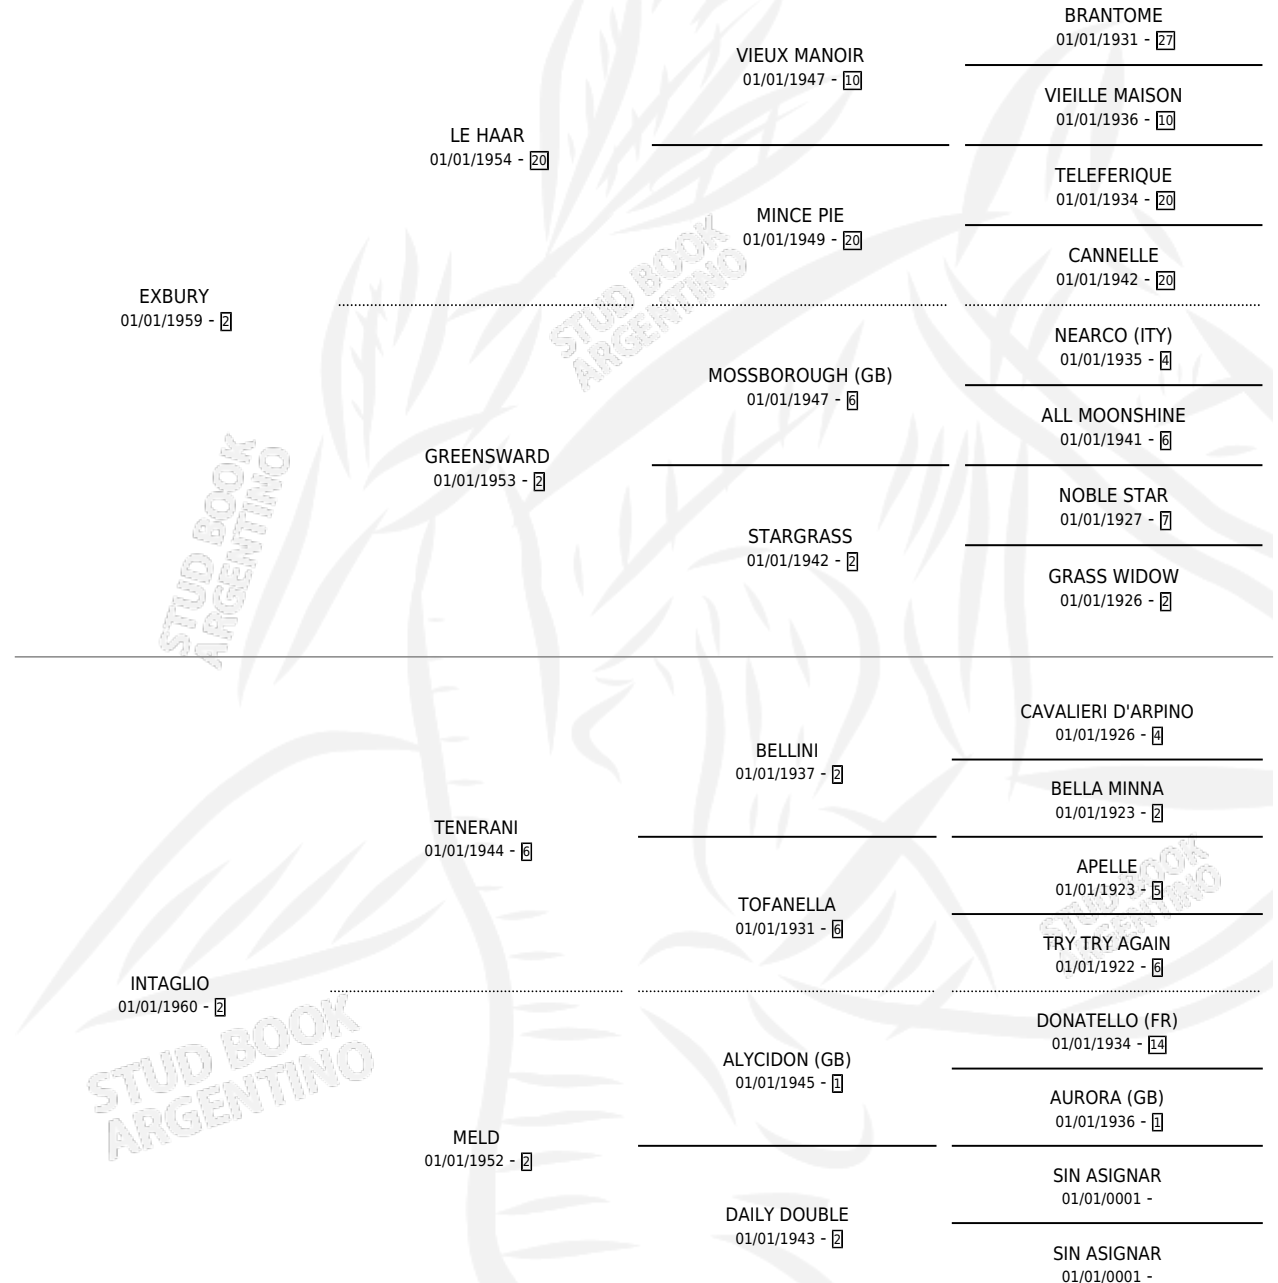

Lugar de nacimiento: Campo particular

Criador: Sin dato

~

HIJOS

	MACHOS	HEMBRAS
1 NACIERON	1	0
SIN ACTUACIONES		

PEDIGREE

HANTS

Datos oficiales del Stud Book Argentino