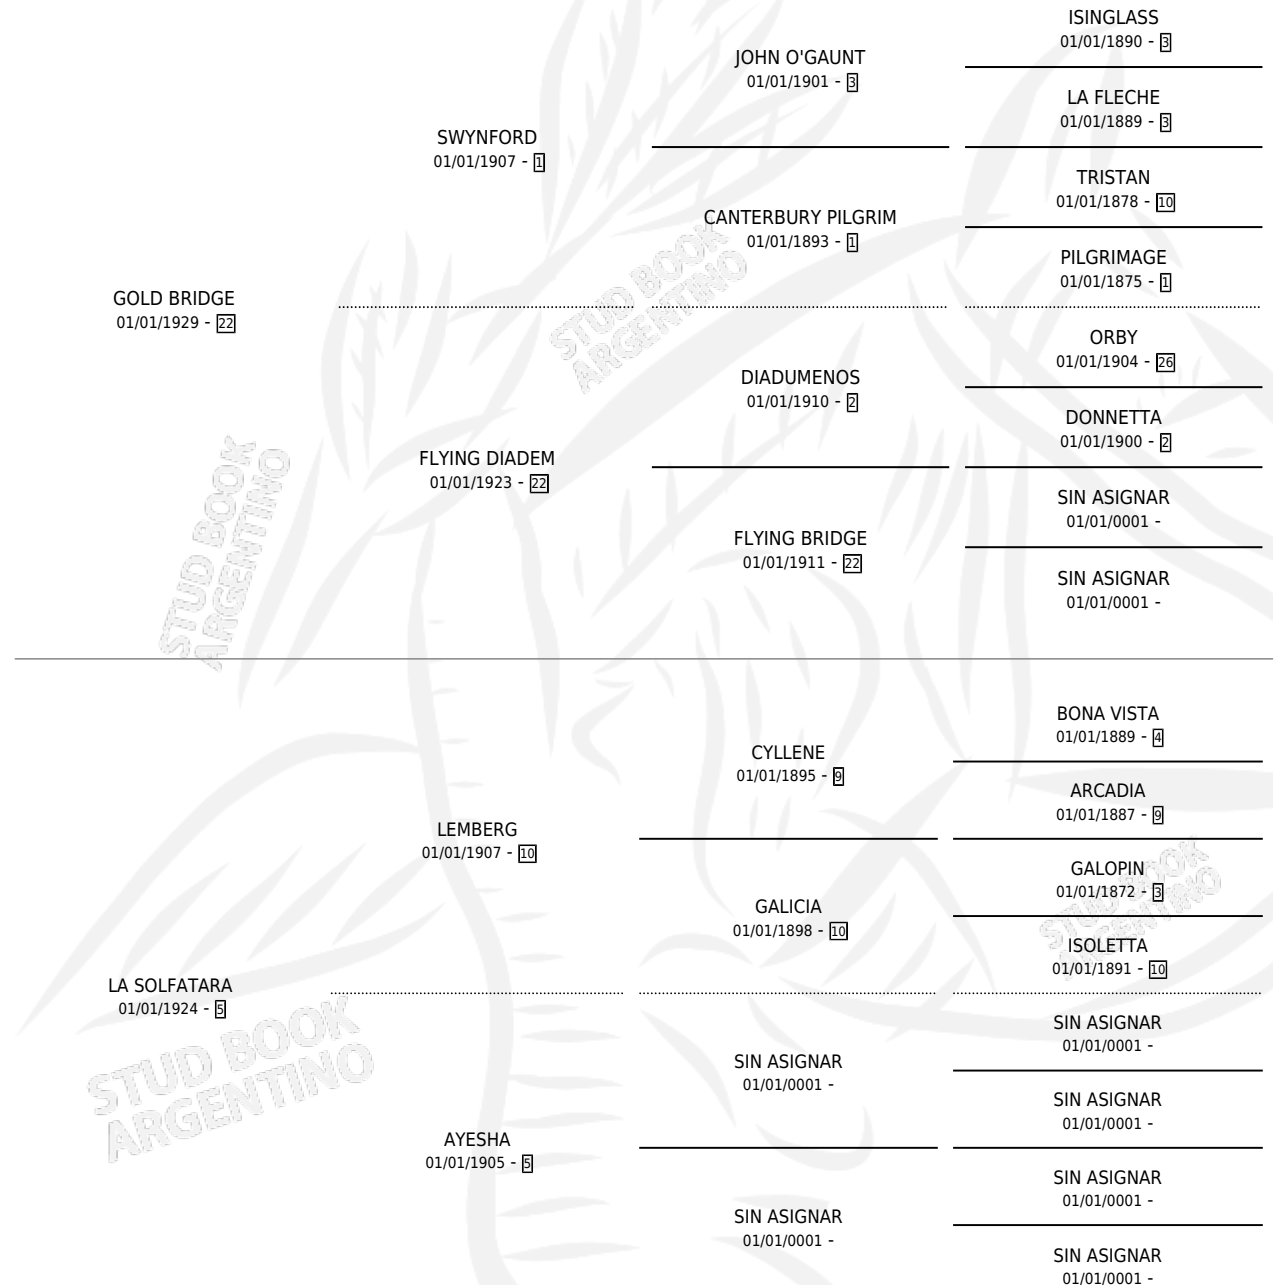

DENTURIUS

por GOLD BRIDGE y LA SOLFATARA por LEMBERG

Argentina · Macho · Alazan · SP · 01/01/1937
Familia 5-e · Volumen 16

ESTADO

TIPIFICACIÓN SANGUÍNEA	X
TIPIFICACIÓN POR ADN	X
PASAPORTE	X
IDENTIFICACIÓN POR MICROCHIP	X
REPRODUCTOR	X

Lugar de nacimiento: Campo particular

Criador: Sin dato

~

HIJOS

	MACHOS	HEMBRAS
14 NACIERON	5	9
SIN ACTUACIONES		

PEDIGREE

DENTURIUS

Datos oficiales del Stud Book Argentino