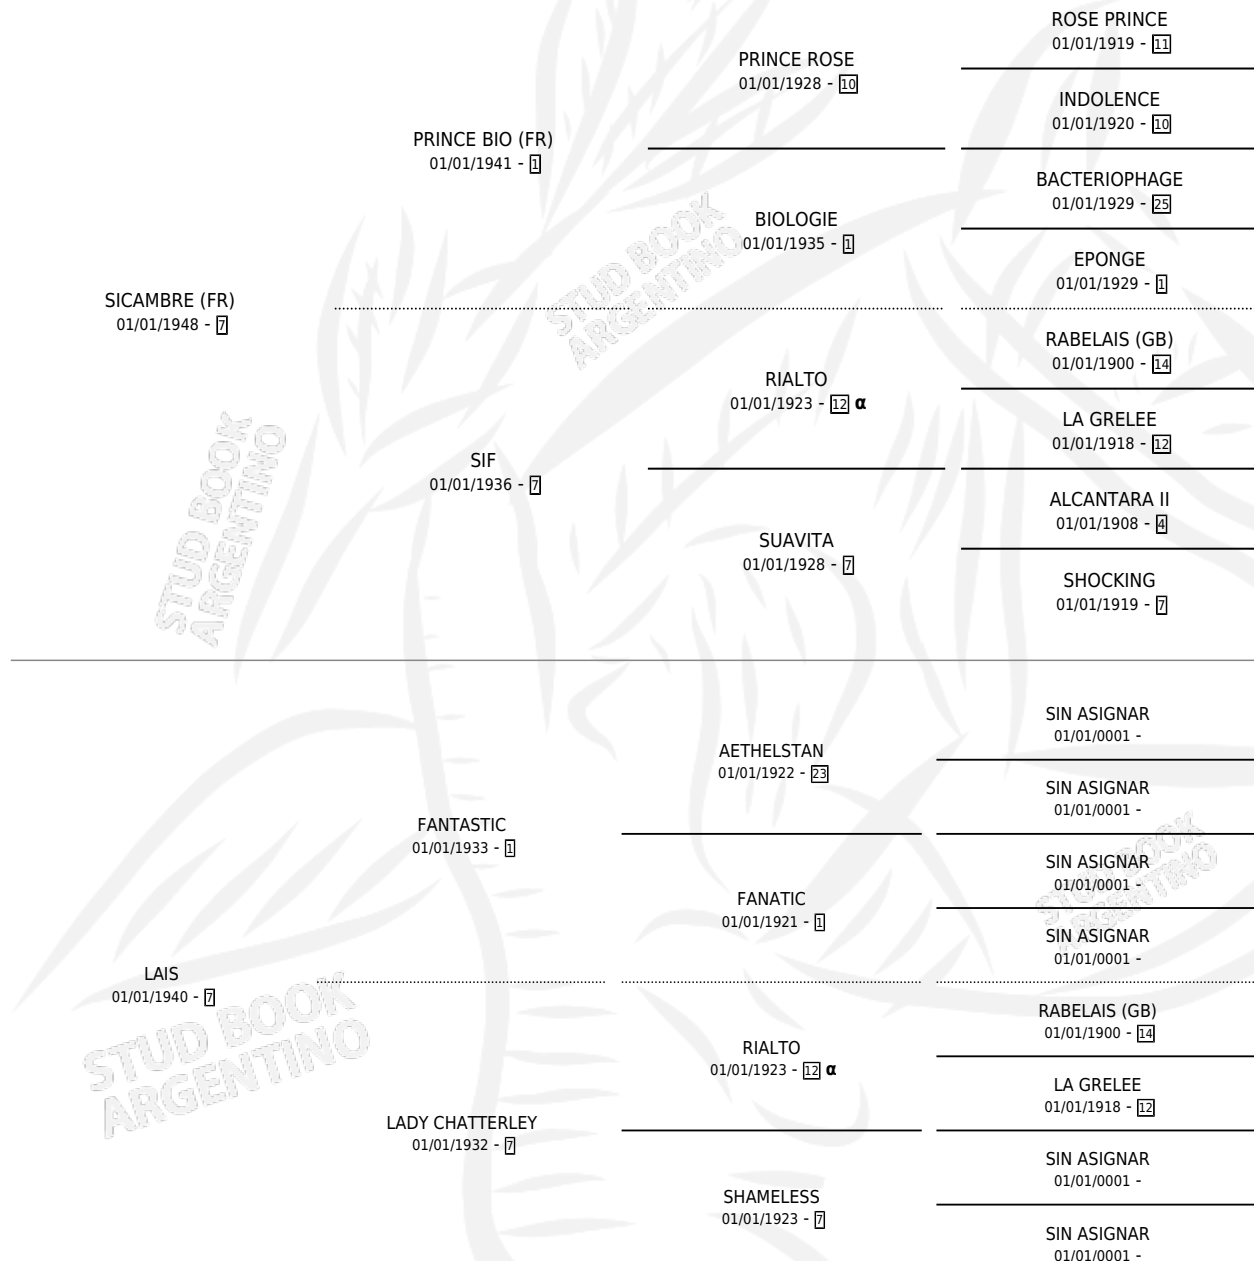

LANDERINETTE

por SICAMBRE (FR) y LAIS por FANTASTIC

Argentina · Hembra · Alazan · · 01/01/1953
Familia 7-e · Volumen 21

ESTADO

| | |
|------------------------------|---|
| TIPIFICACIÓN SANGUÍNEA | X |
| TIPIFICACIÓN POR ADN | X |
| PASAPORTE | X |
| IDENTIFICACIÓN POR MICROCHIP | X |
| REPRODUCTOR | X |

Lugar de nacimiento: Campo particular

Criador: Sin dato

~

HIJOS

| | MACHOS | HEMBRAS |
|------------|--------|---------|
| 1 NACIERON | 1 | 0 |

SIN ACTUACIONES

PEDIGREE

INBREEDING : α