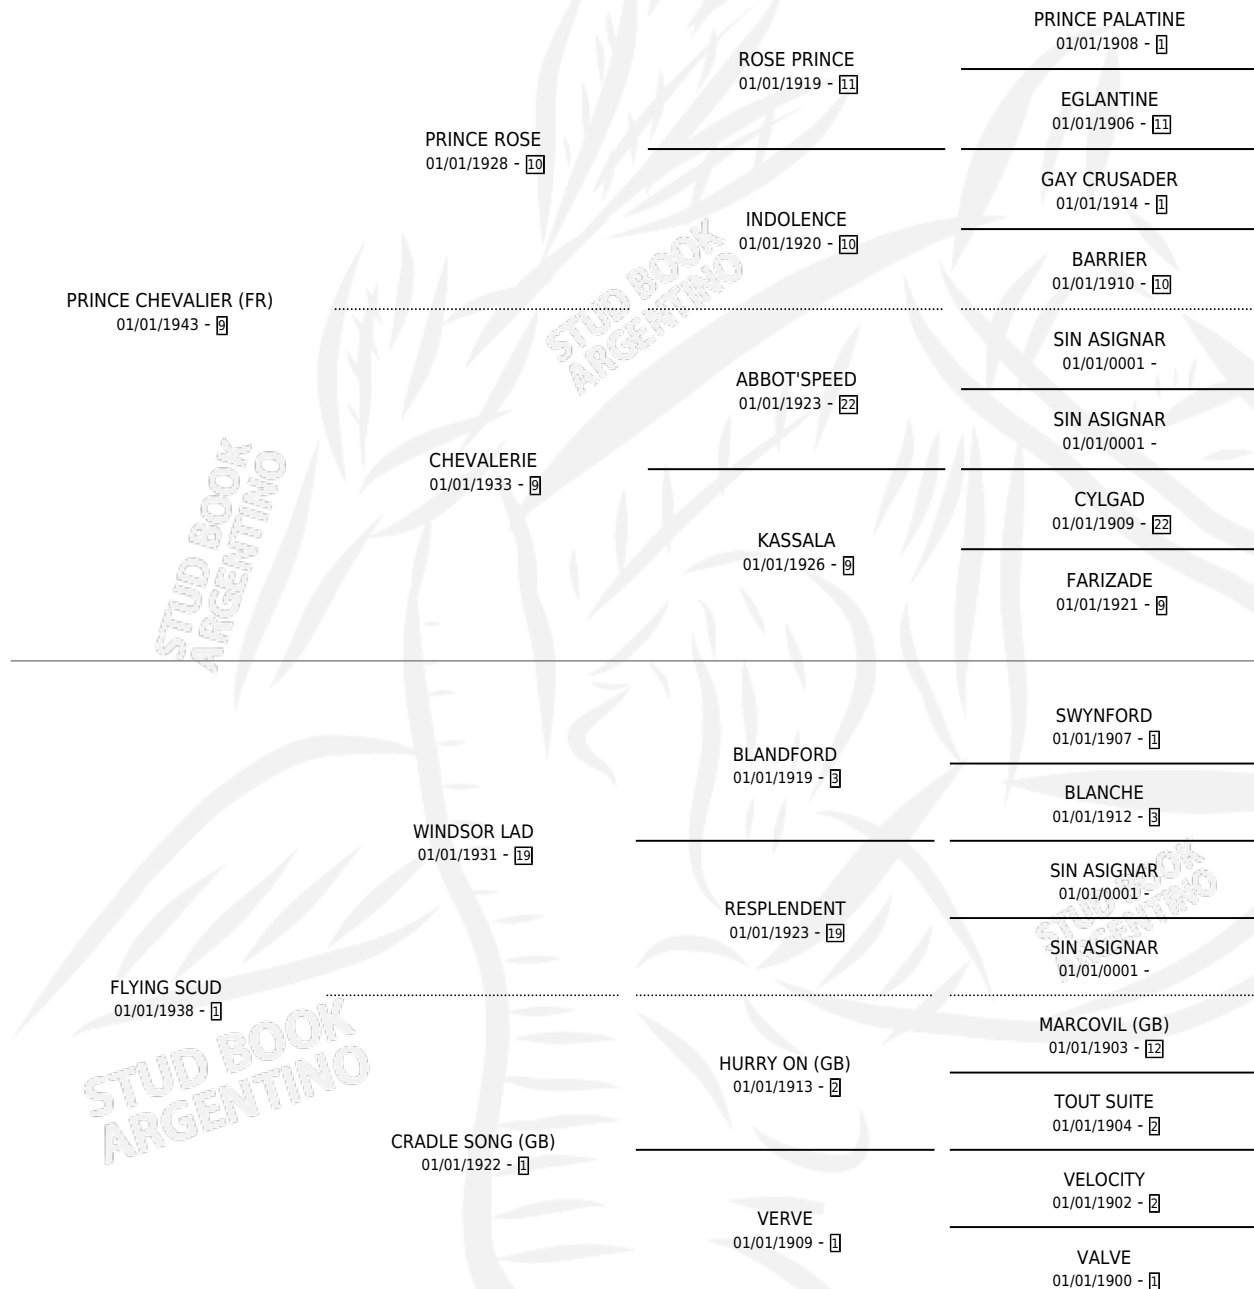

FLYING PRINCESS

por PRINCE CHEVALIER (FR) y FLYING SCUD por WINDSOR LAD

Argentina · Hembra · Zaino Colorado · · 01/01/1948
Familia 1-l · Volumen 20

ESTADO

TIPIFICACIÓN SANGUÍNEA	X
TIPIFICACIÓN POR ADN	X
PASAPORTE	X
IDENTIFICACIÓN POR MICROCHIP	X
REPRODUCTOR	X

Lugar de nacimiento: Campo particular
Criador: Sin dato

~

HIJOS

	MACHOS	HEMBRAS
1 NACIERON	0	1
SIN ACTUACIONES		

PEDIGREE