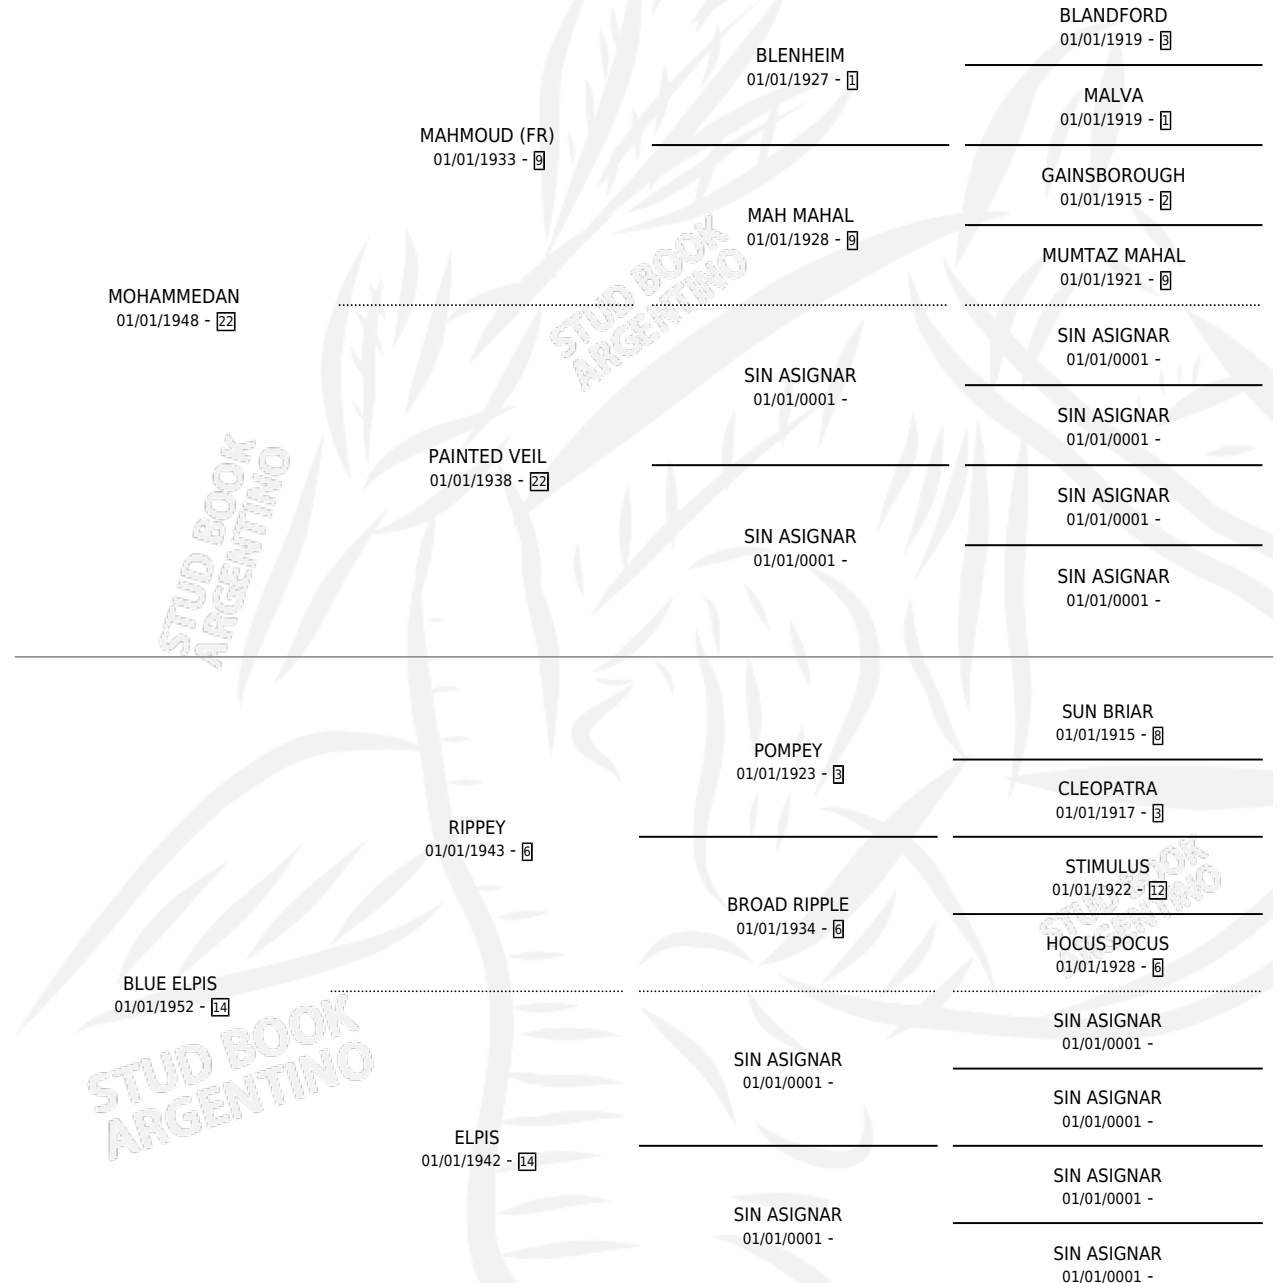

VERA T.

por **MOHAMMEDAN** y **BLUE ELPIS** por **RIPPEY**

Argentina · Hembra · Alazan · SP · 01/01/1961
Familia 14 · Volumen 24

ESTADO

TIPIFICACIÓN SANGUÍNEA	X
TIPIFICACIÓN POR ADN	X
PASAPORTE	X
IDENTIFICACIÓN POR MICROCHIP	X
REPRODUCTOR	X

Lugar de nacimiento: Campo particular

Criador: Sin dato

~

HIJOS

	MACHOS	HEMBRAS
1 NACIERON	1	0
SIN ACTUACIONES		

PEDIGREE