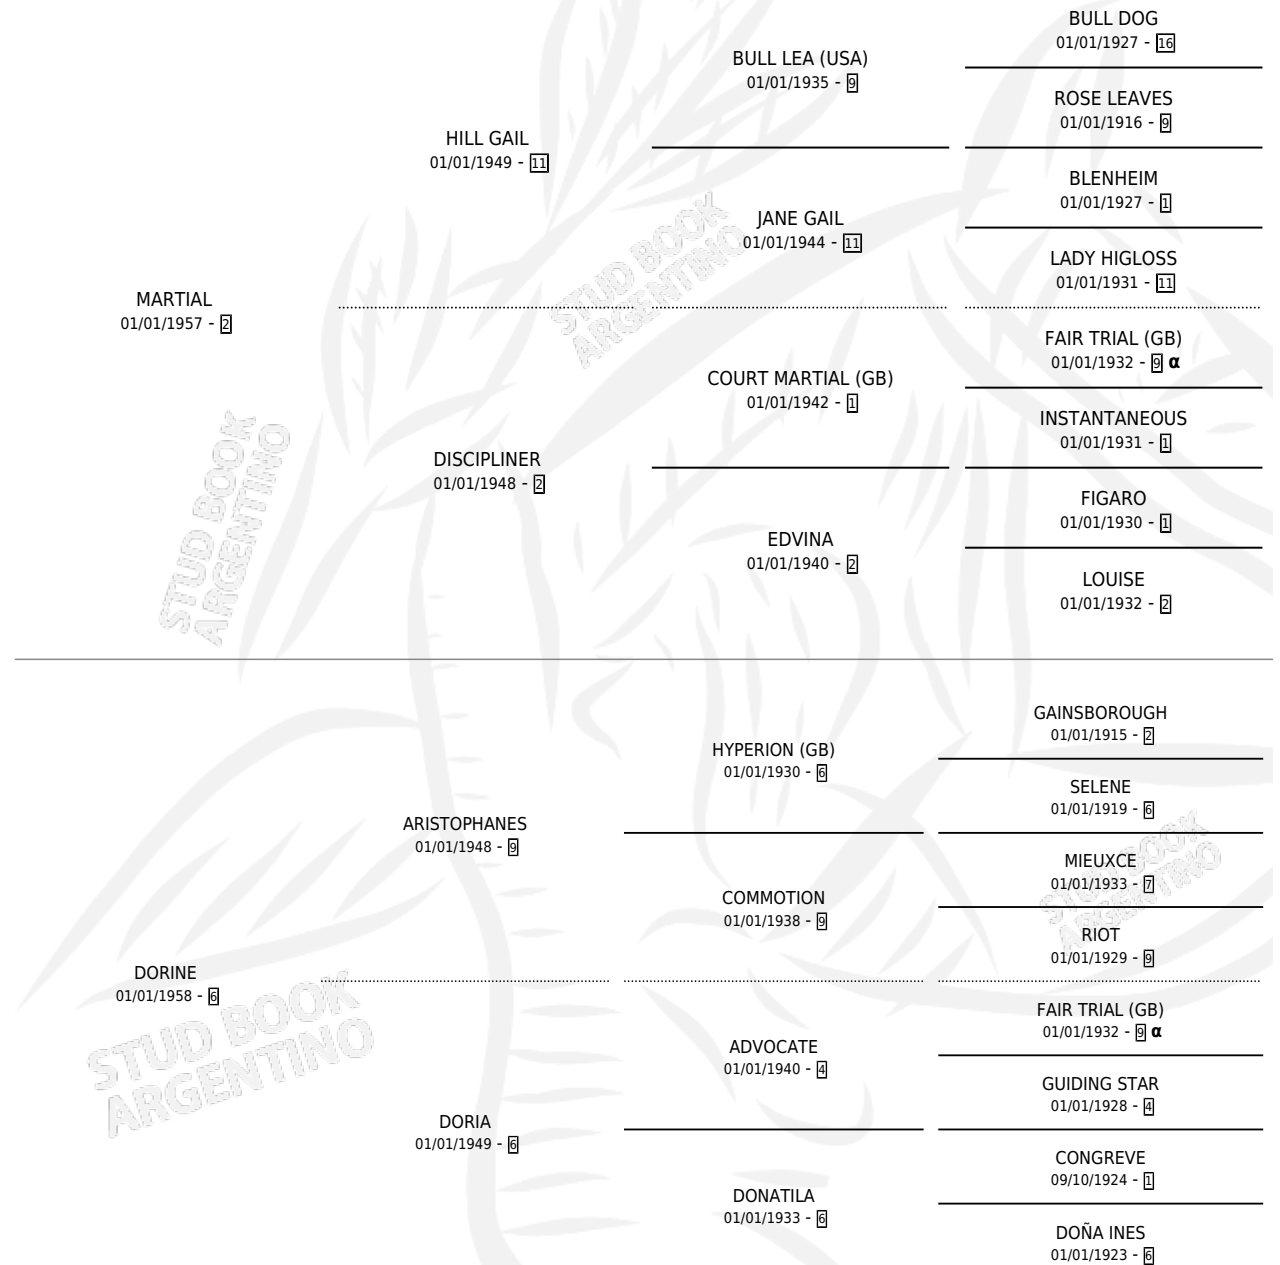

DORIGNY

por **MARTIAL** y **DORINE** por **ARISTOPHANES**

Argentina · Macho · Alazan · SP · 01/01/1969
Familia 6-a · Volumen 27

ESTADO

TIPIFICACIÓN SANGUÍNEA	X
TIPIFICACIÓN POR ADN	X
PASAPORTE	X
IDENTIFICACIÓN POR MICROCHIP	X
REPRODUCTOR	X

Lugar de nacimiento: Campo particular

Criador: Sin dato

~

HIJOS

	MACHOS	HEMBRAS
9 NACIERON	3	6
SIN ACTUACIONES		

PEDIGREE

INBREEDING : α

DORIGNY