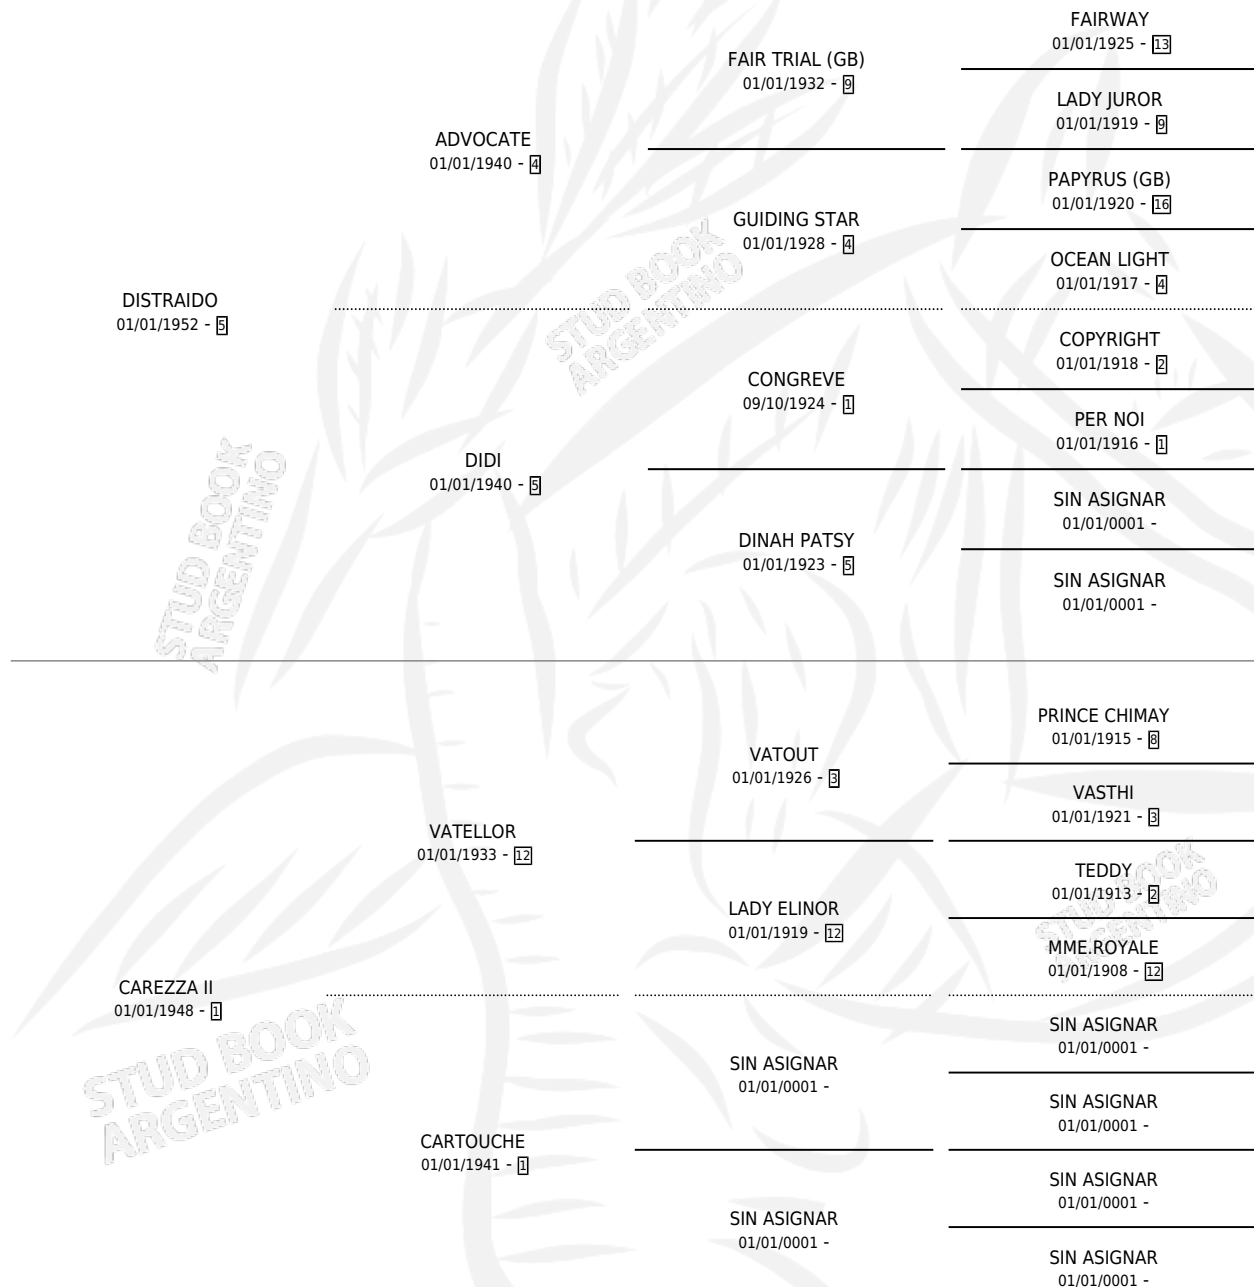

DISEÑA

por **DISTRAIDO** y **CAREZZA II** por **VATELLOR**

Argentina · Hembra · Zaino Negro · SP · 01/01/1966
Familia 1 · Volumen 26

ESTADO

TIPIFICACIÓN SANGUÍNEA	X
TIPIFICACIÓN POR ADN	X
PASAPORTE	X
IDENTIFICACIÓN POR MICROCHIP	X
REPRODUCTOR	X

Lugar de nacimiento: Campo particular

Criador: Sin dato

~

HIJOS

	MACHOS	HEMBRAS
2 NACIERON	0	2
SIN ACTUACIONES		

PEDIGREE

DISEÑA

Datos oficiales del Stud Book Argentino