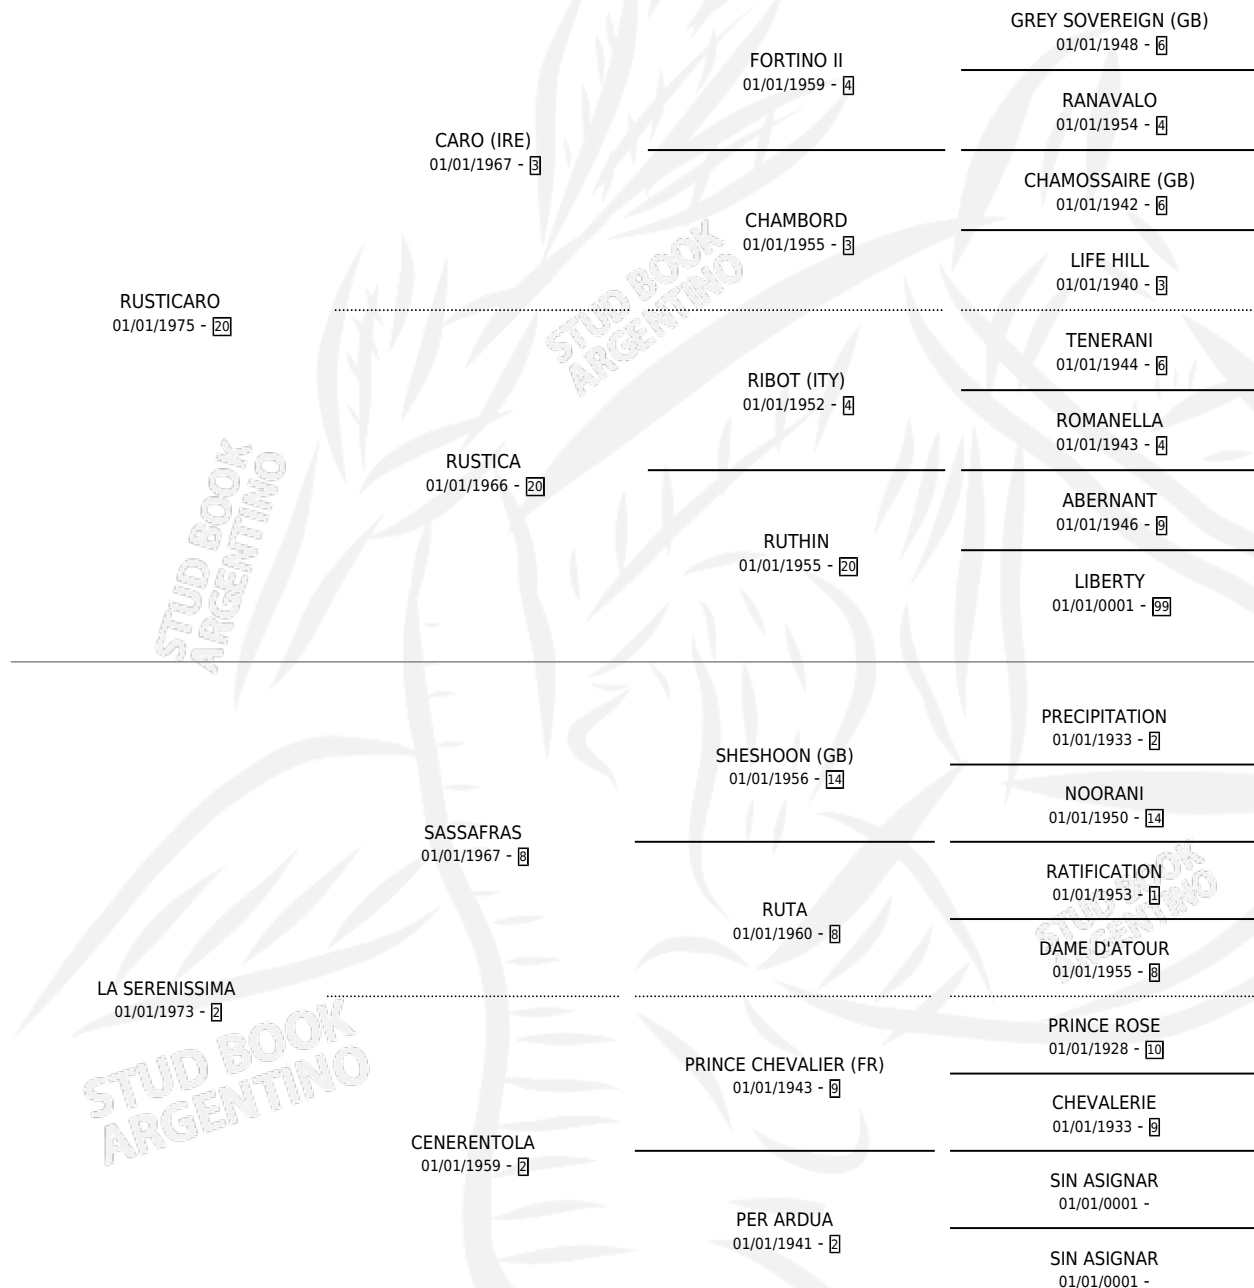

RUSTY'S GIRL

por RUSTICARO y LA SERENISSIMA por SASSAFRAS

Argentina · Hembra · Zaino · SP · 01/01/1981
Familia 2 · Volumen 31

ESTADO

TIPIFICACIÓN SANGUÍNEA	X
TIPIFICACIÓN POR ADN	X
PASAPORTE	X
IDENTIFICACIÓN POR MICROCHIP	X
REPRODUCTOR	X

Lugar de nacimiento: Campo particular

Criador: Sin dato

~

HIJOS

	MACHOS	HEMBRAS
1 NACIERON	1	0
1 CORRIERON	1	0

SIN ACTUACIONES

PEDIGREE

RUSTY'S GIRL