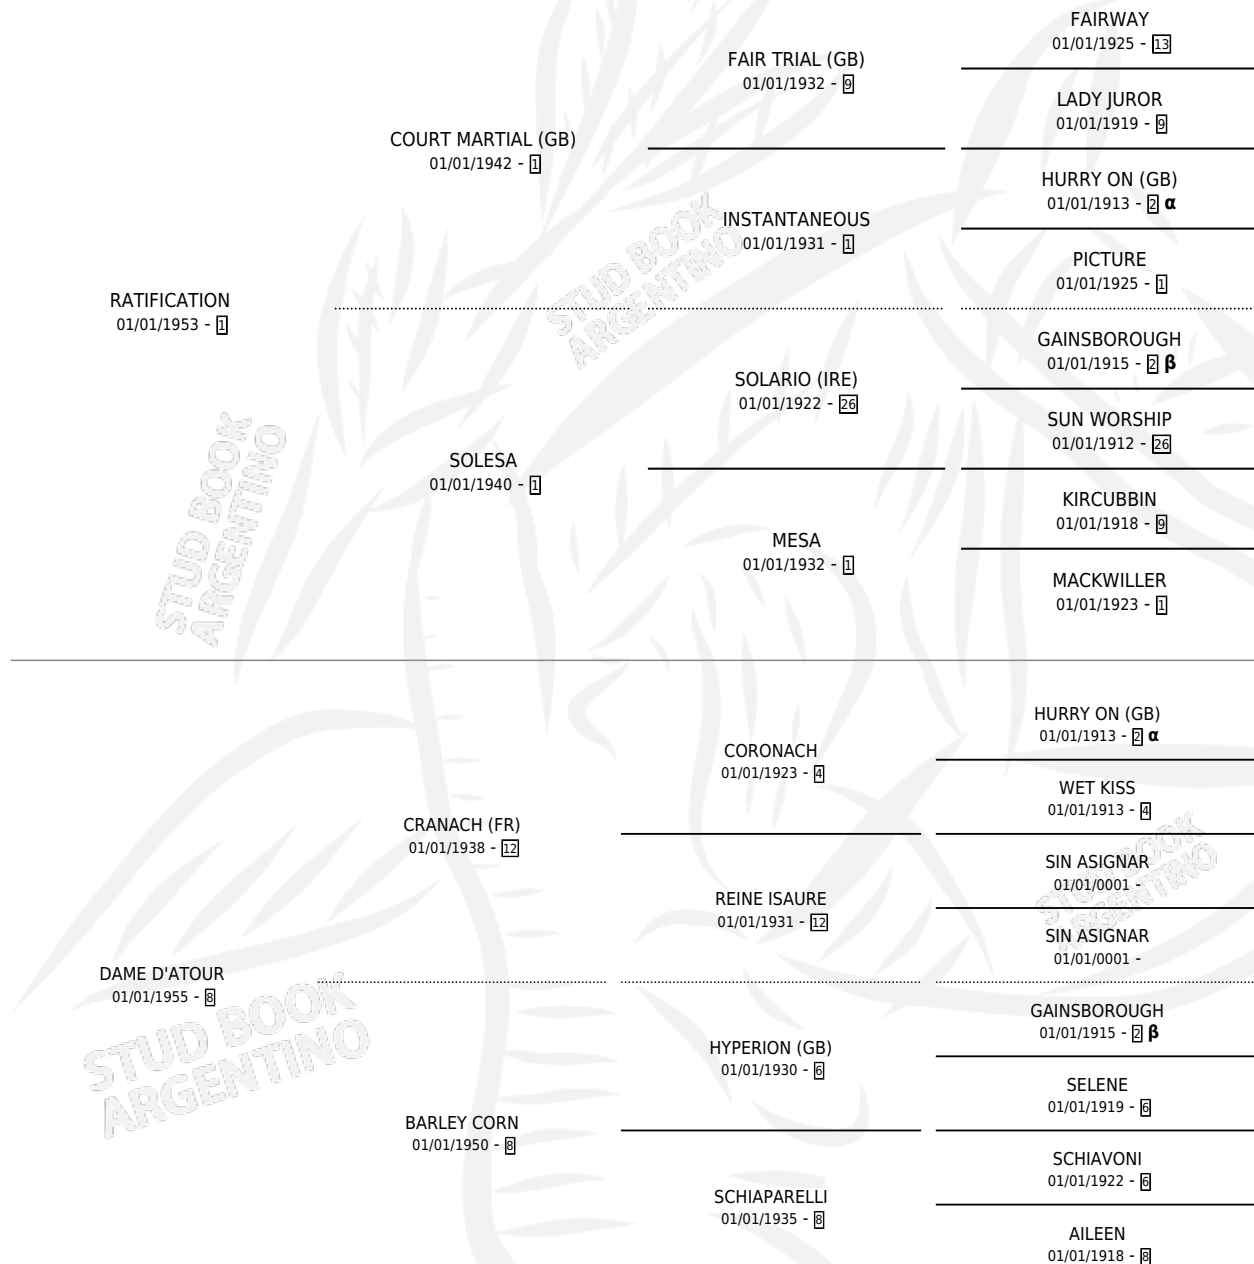

RUTA

por **RATIFICATION** y **DAME D'ATOUR** por **CRANACH (FR)**

Argentina · Hembra · Zaino · · 01/01/1960
Familia 8-c · Volumen 24

ESTADO

TIPIFICACIÓN SANGUÍNEA	X
TIPIFICACIÓN POR ADN	X
PASAPORTE	X
IDENTIFICACIÓN POR MICROCHIP	X
REPRODUCTOR	X

Lugar de nacimiento: Campo particular

Criador: Sin dato

~

HIJOS

	MACHOS	HEMBRAS
2 NACIERON	1	1
SIN ACTUACIONES		

PEDIGREE

INBREEDING : **α,β**

RUTA