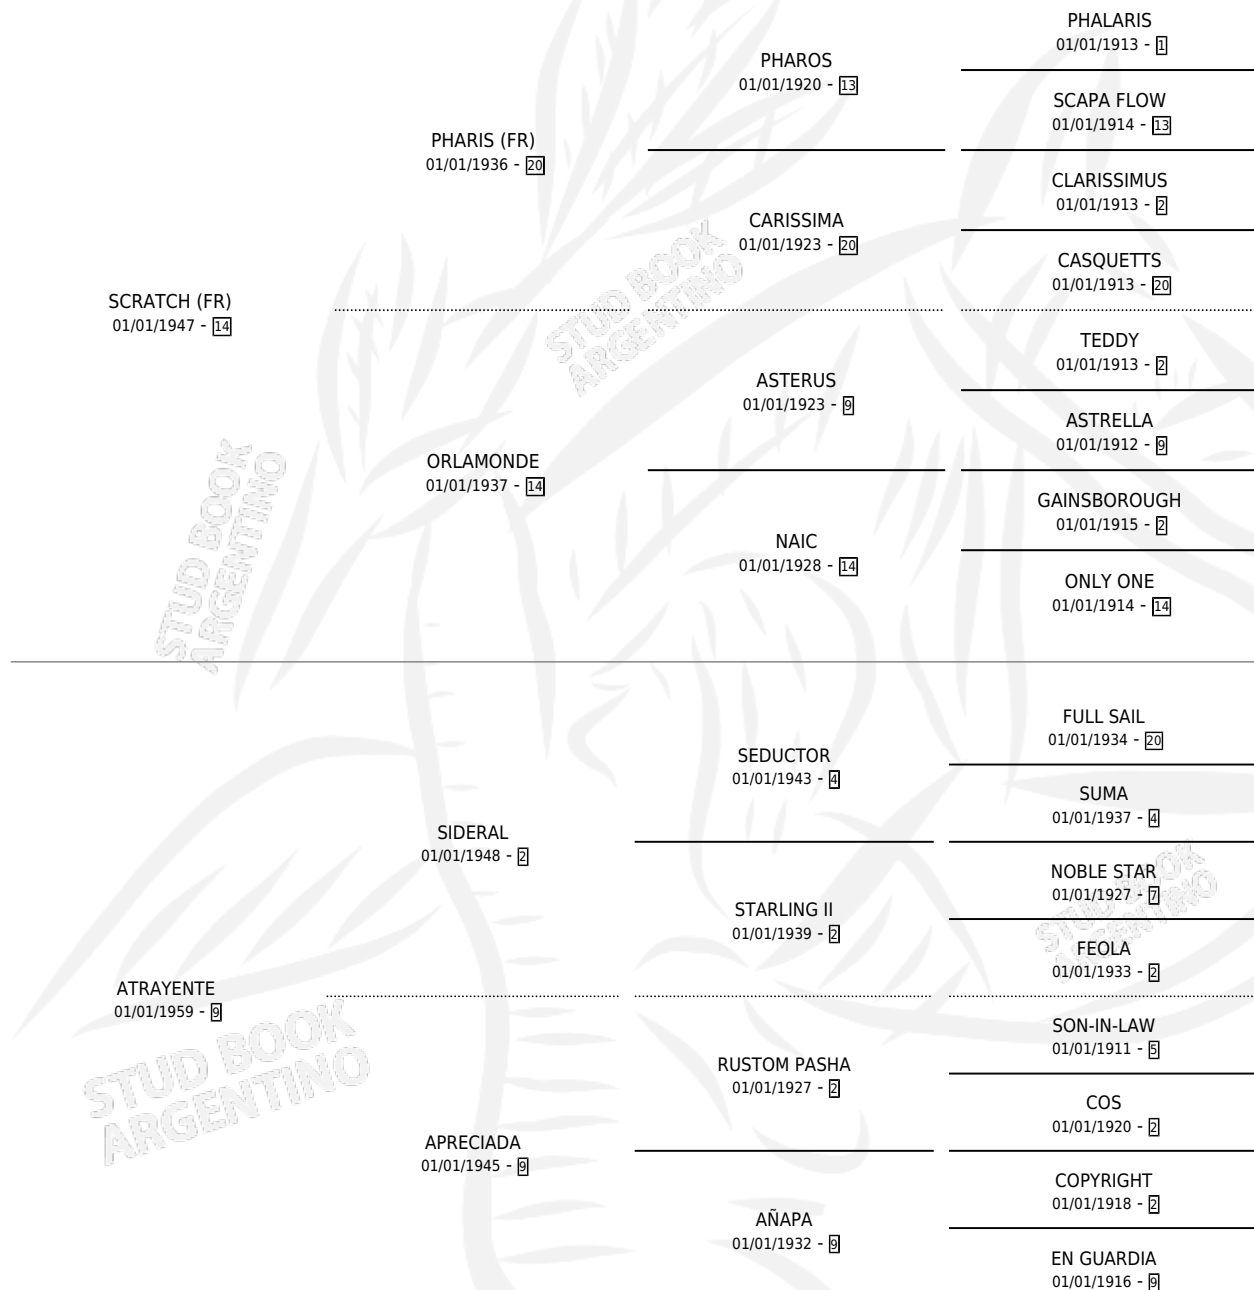

ATTRAPE

por SCRATCH (FR) y ATRAYENTE por SIDERAL

Argentina · Macho · Alazan Tostado · SP · 01/01/1964
Familia 9-h · Volumen 25

ESTADO

TIPIFICACIÓN SANGUÍNEA	X
TIPIFICACIÓN POR ADN	X
PASAPORTE	X
IDENTIFICACIÓN POR MICROCHIP	X
REPRODUCTOR	✓

Lugar de nacimiento: Campo particular

Criador: Sin dato

~

HIJOS

	MACHOS	HEMBRAS
36 NACIERON	17	19
2 CORRIERON	1	1
1 GANARON	0	1
0 GANADORES CL	0 GANADORES GR	0 GANADORES G1

PEDIGREE

SERVICIOS PADRILLO

TEMPORADA	HARAS	SERVICIO	NAC.	EFFECTIVIDAD
0	IMPORTADO EN VIENTRE	9	4	44.44 %