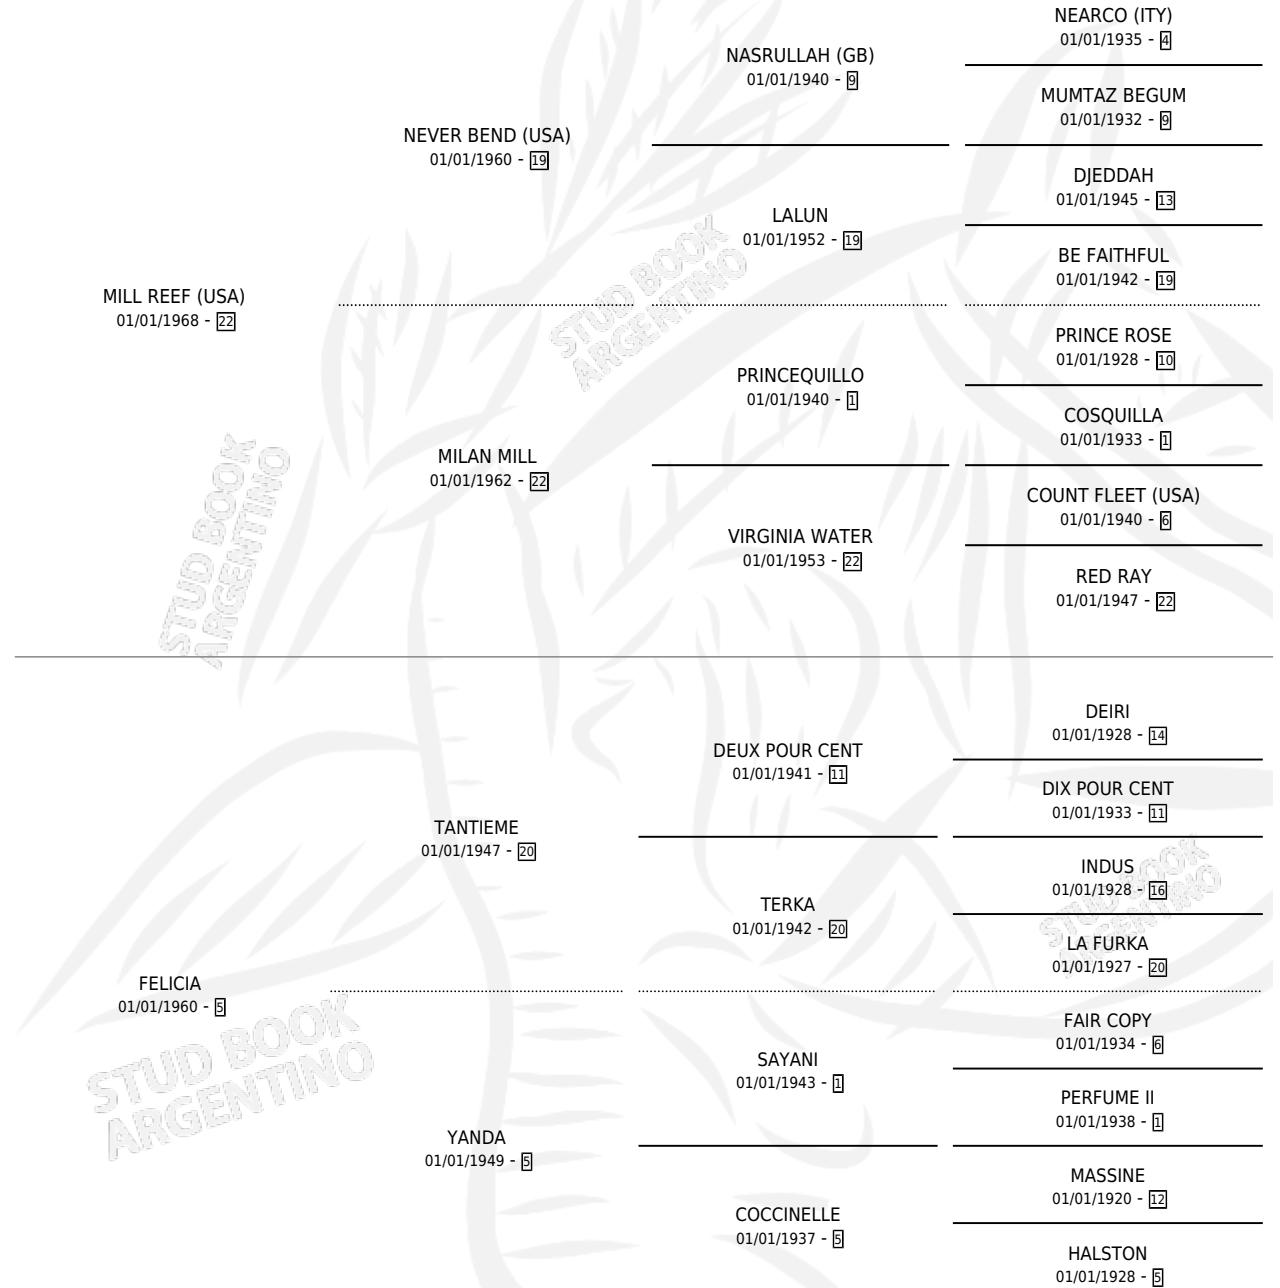

REEF ON ROCK

por **MILL REEF (USA)** y **FELICIA** por **TANTIEME**

Argentina · Macho · Zaino · SP · 01/01/1975
Familia 5-j · Volumen 29

ESTADO

TIPIFICACIÓN SANGUÍNEA	X
TIPIFICACIÓN POR ADN	X
PASAPORTE	X
IDENTIFICACIÓN POR MICROCHIP	X
REPRODUCTOR	X

Lugar de nacimiento: Campo particular

Criador: Sin dato

~

HIJOS

	MACHOS	HEMBRAS
6 NACIERON	3	3
2 CORRIERON	2	0
2 GANARON	2	0
0 GANADORES CL	0 GANADORES GR	0 GANADORES G1

PEDIGREE

REEF ON ROCK

Datos oficiales del Stud Book Argentino