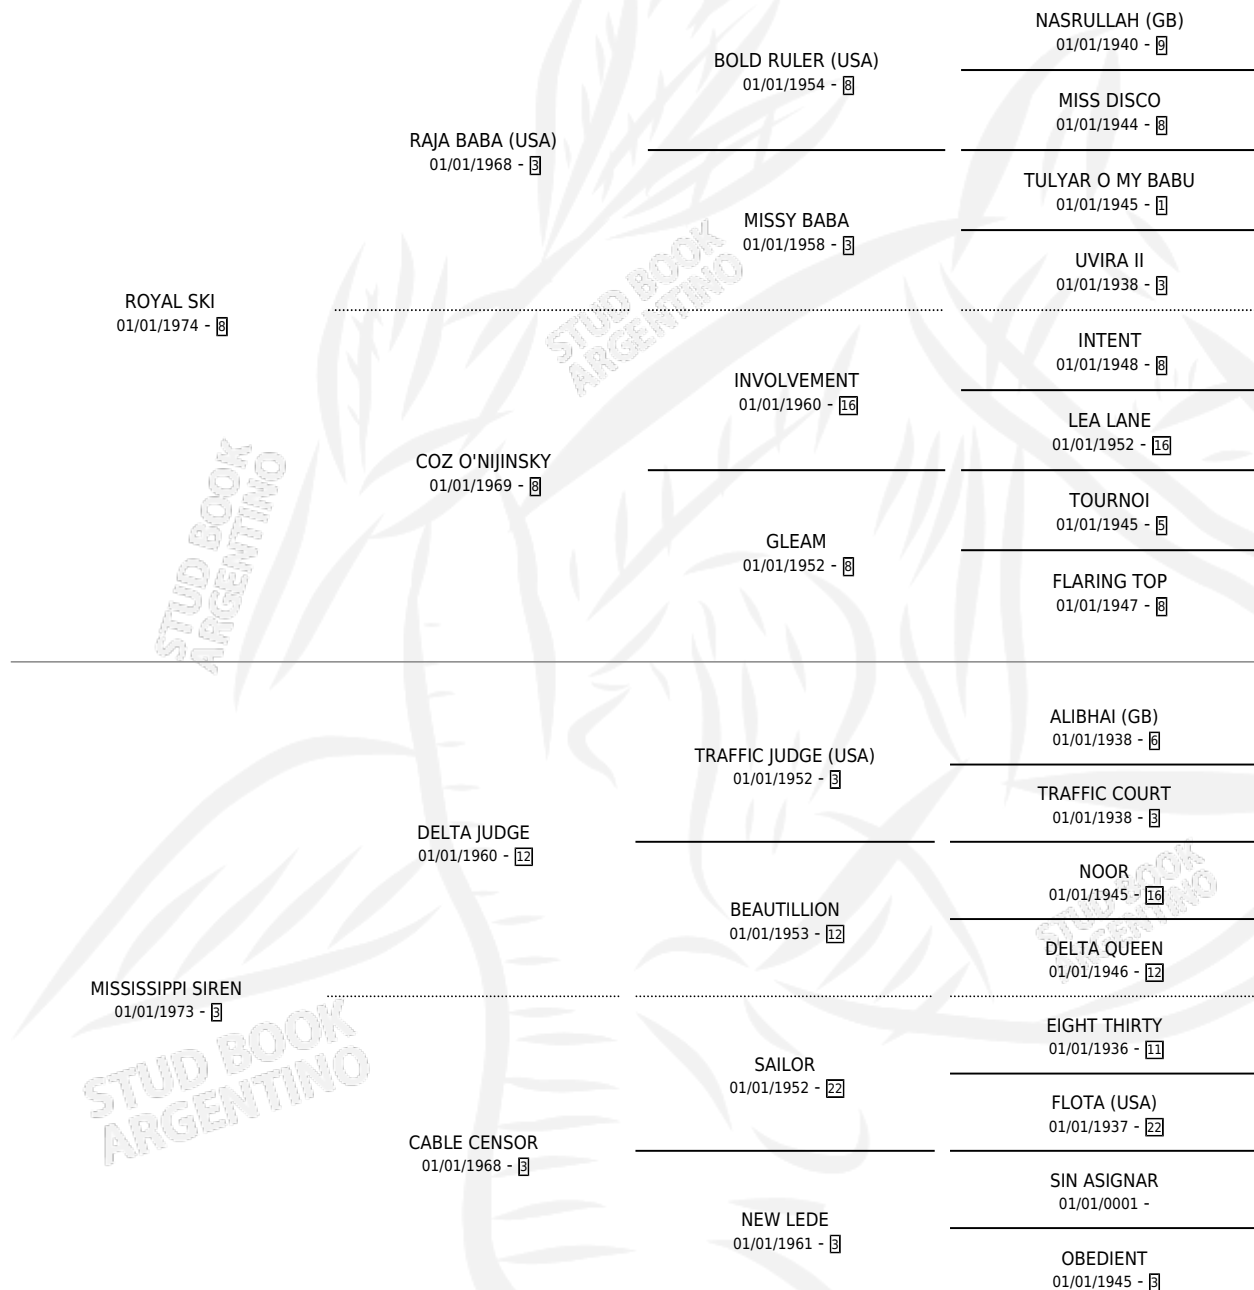

SKI GOGGLE

por ROYAL SKI y MISSISSIPPI SIREN por DELTA JUDGE

Argentina · Hembra · Tordillo · SP · 01/01/1980
Familia 3-I · Volumen 30

ESTADO

TIPIFICACIÓN SANGUÍNEA	X
TIPIFICACIÓN POR ADN	X
PASAPORTE	X
IDENTIFICACIÓN POR MICROCHIP	X
REPRODUCTOR	X

Lugar de nacimiento: Campo particular

Criador: Sin dato

~

HIJOS

	MACHOS	HEMBRAS
1 NACIERON	1	0
1 CORRIERON	1	0
1 GANARON	1	0

1 GANADORES **CL** **1** GANADORES **GR** **1** GANADORES **G1**

PEDIGREE

SKI GOGGLE