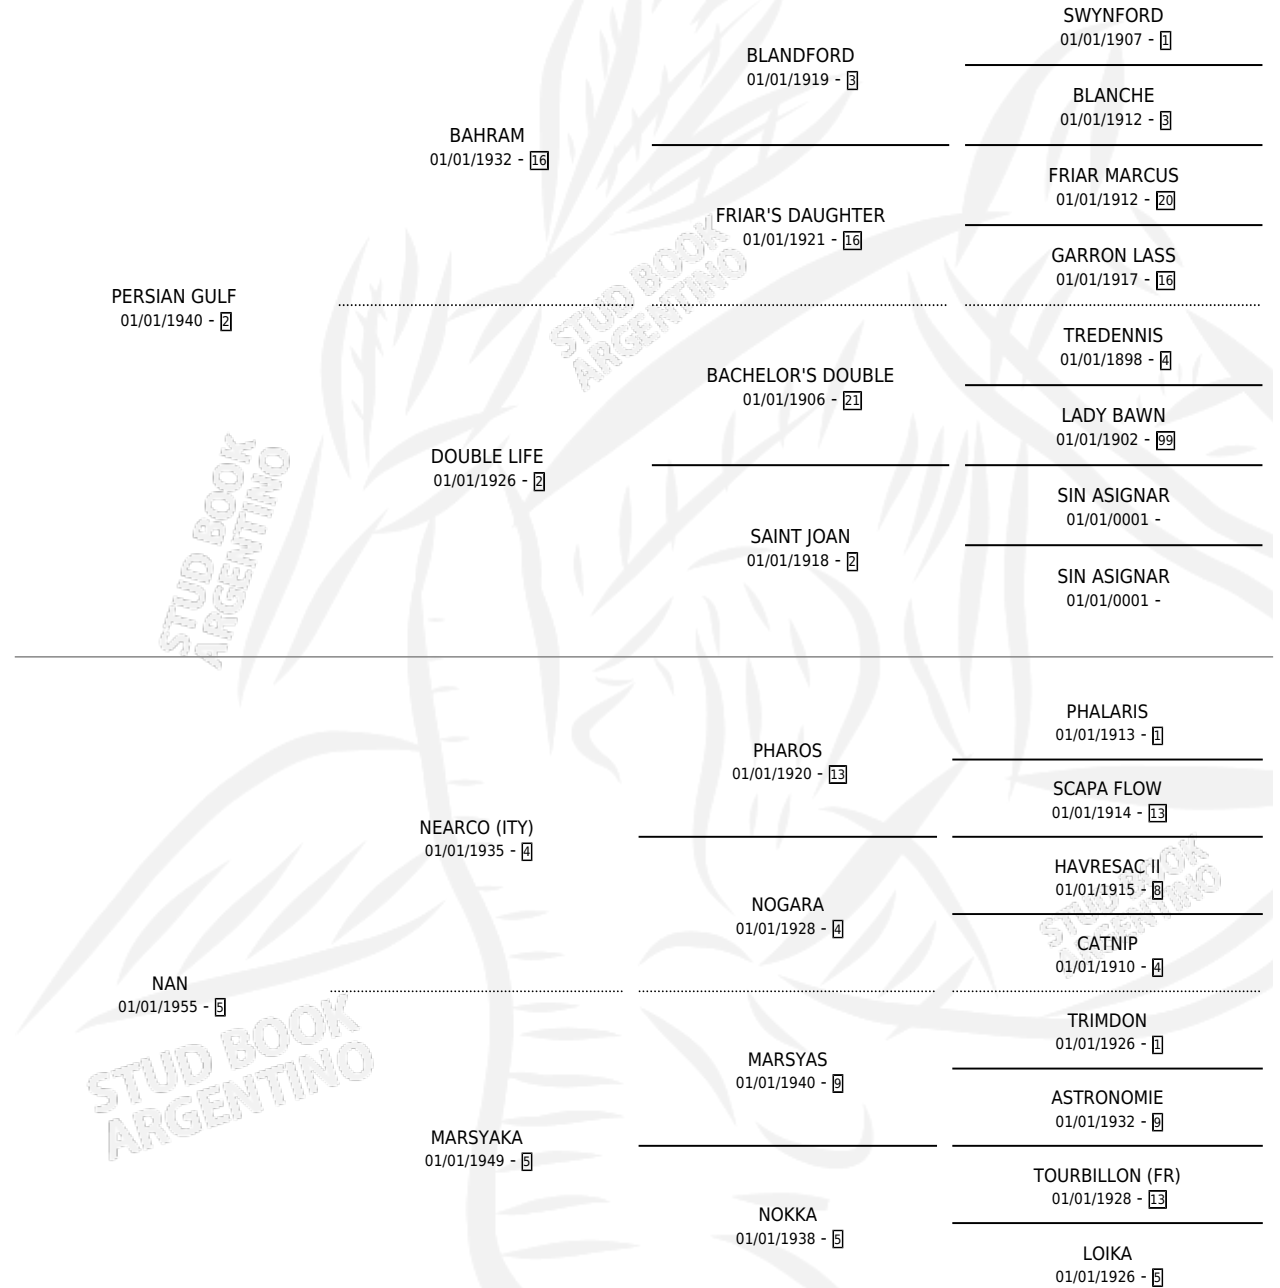

GULF PEARL

por PERSIAN GULF y NAN por NEARCO (ITY)

Argentina · Macho · Alazan · SP · 01/01/1962
Familia 5-j · Volumen 24

ESTADO

TIPIFICACIÓN SANGUÍNEA	X
TIPIFICACIÓN POR ADN	X
PASAPORTE	X
IDENTIFICACIÓN POR MICROCHIP	X
REPRODUCTOR	X

Lugar de nacimiento: Campo particular

Criador: Sin dato

~

HIJOS

	MACHOS	HEMBRAS
4 NACIERON	2	2
SIN ACTUACIONES		

PEDIGREE