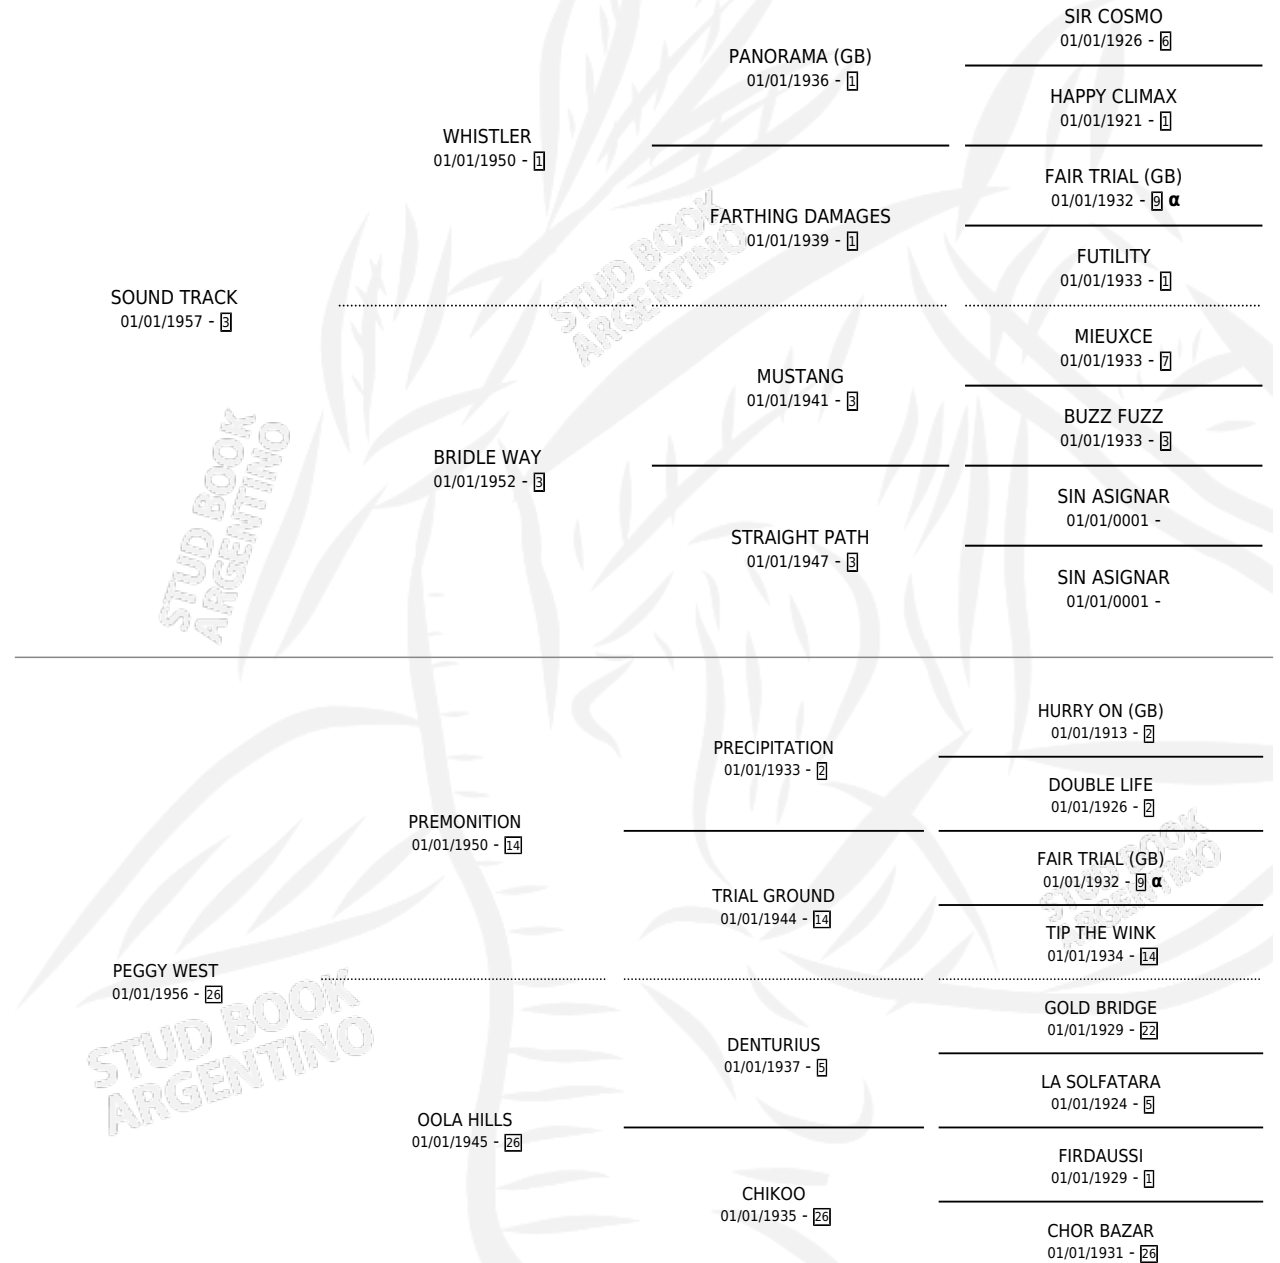

WHISPERING STAR

por SOUND TRACK y PEGGY WEST por PREMONITION

Argentina · Hembra · Alazan · SP · 01/01/1963
Familia 26 · Volumen 25

ESTADO

TIPIFICACIÓN SANGUÍNEA	X
TIPIFICACIÓN POR ADN	X
PASAPORTE	X
IDENTIFICACIÓN POR MICROCHIP	X
REPRODUCTOR	X

Lugar de nacimiento: Campo particular

Criador: Sin dato

~

HIJOS

	MACHOS	HEMBRAS
1 NACIERON	1	0
SIN ACTUACIONES		

PEDIGREE

INBREEDING : α

WHISPERING STAR