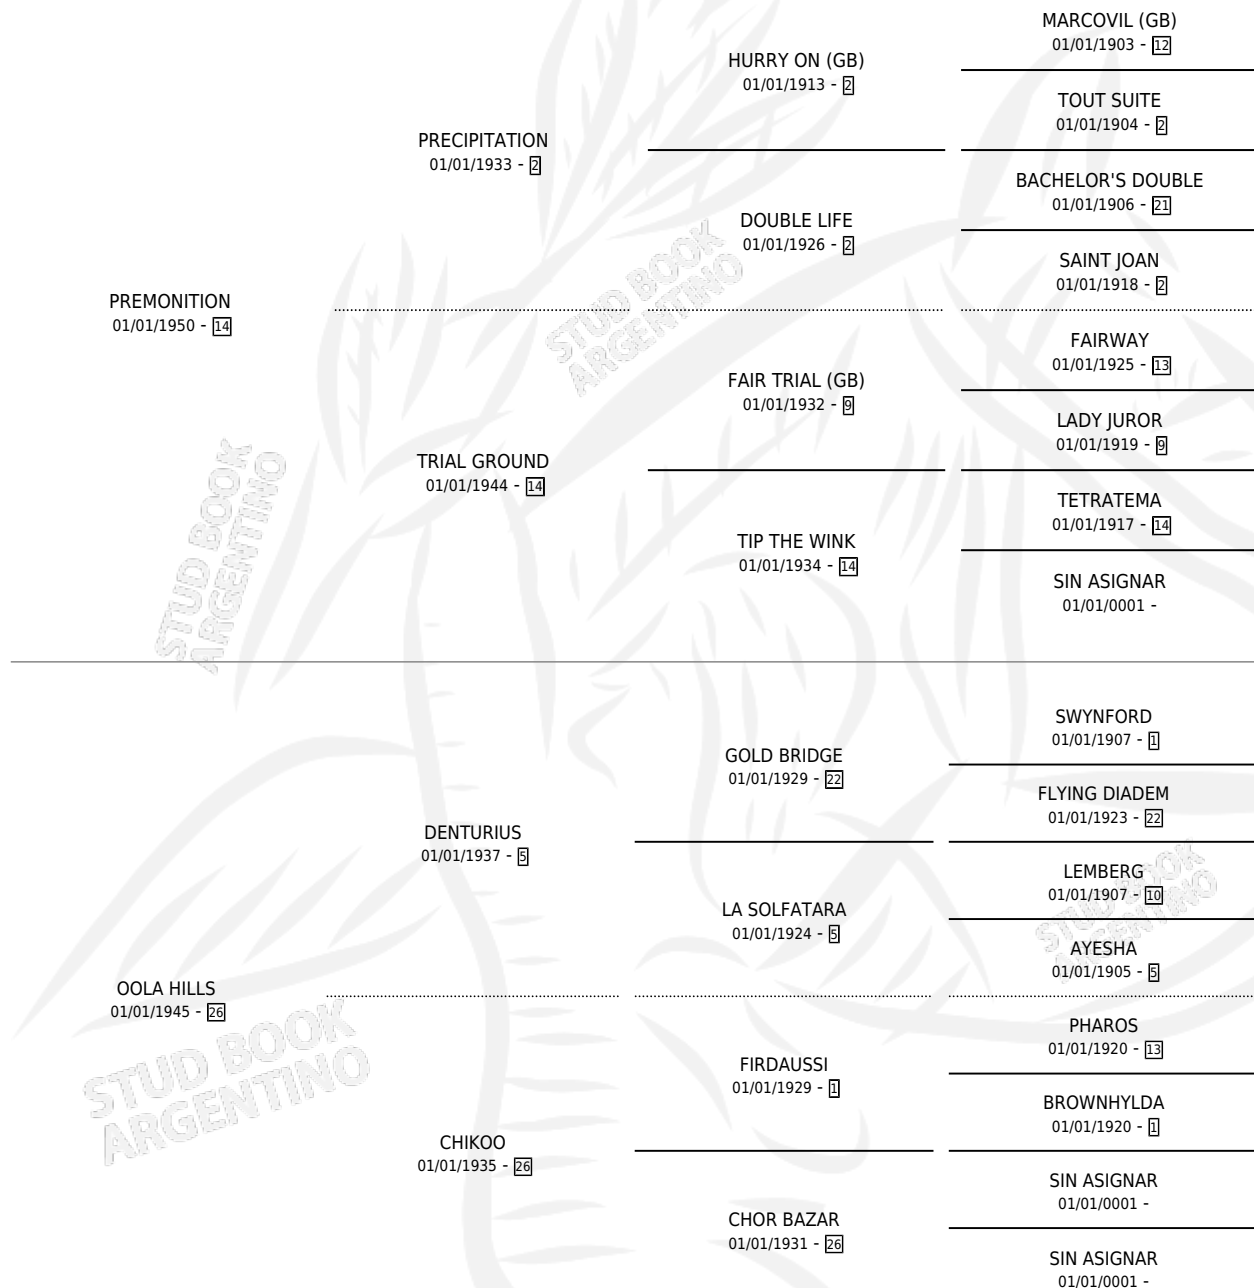

PEGGY WEST

por **PREMONITION** y **OOLA HILLS** por **DENTURIUS**

Argentina · Hembra · Alazan · · 01/01/1956
Familia 26 · Volumen 22

ESTADO

TIPIFICACIÓN SANGUÍNEA	X
TIPIFICACIÓN POR ADN	X
PASAPORTE	X
IDENTIFICACIÓN POR MICROCHIP	X
REPRODUCTOR	X

Lugar de nacimiento: Campo particular

Criador: Sin dato

~

HIJOS

	MACHOS	HEMBRAS
2 NACIERON	0	2
SIN ACTUACIONES		

PEDIGREE

PEGGY WEST

Datos oficiales del Stud Book Argentino