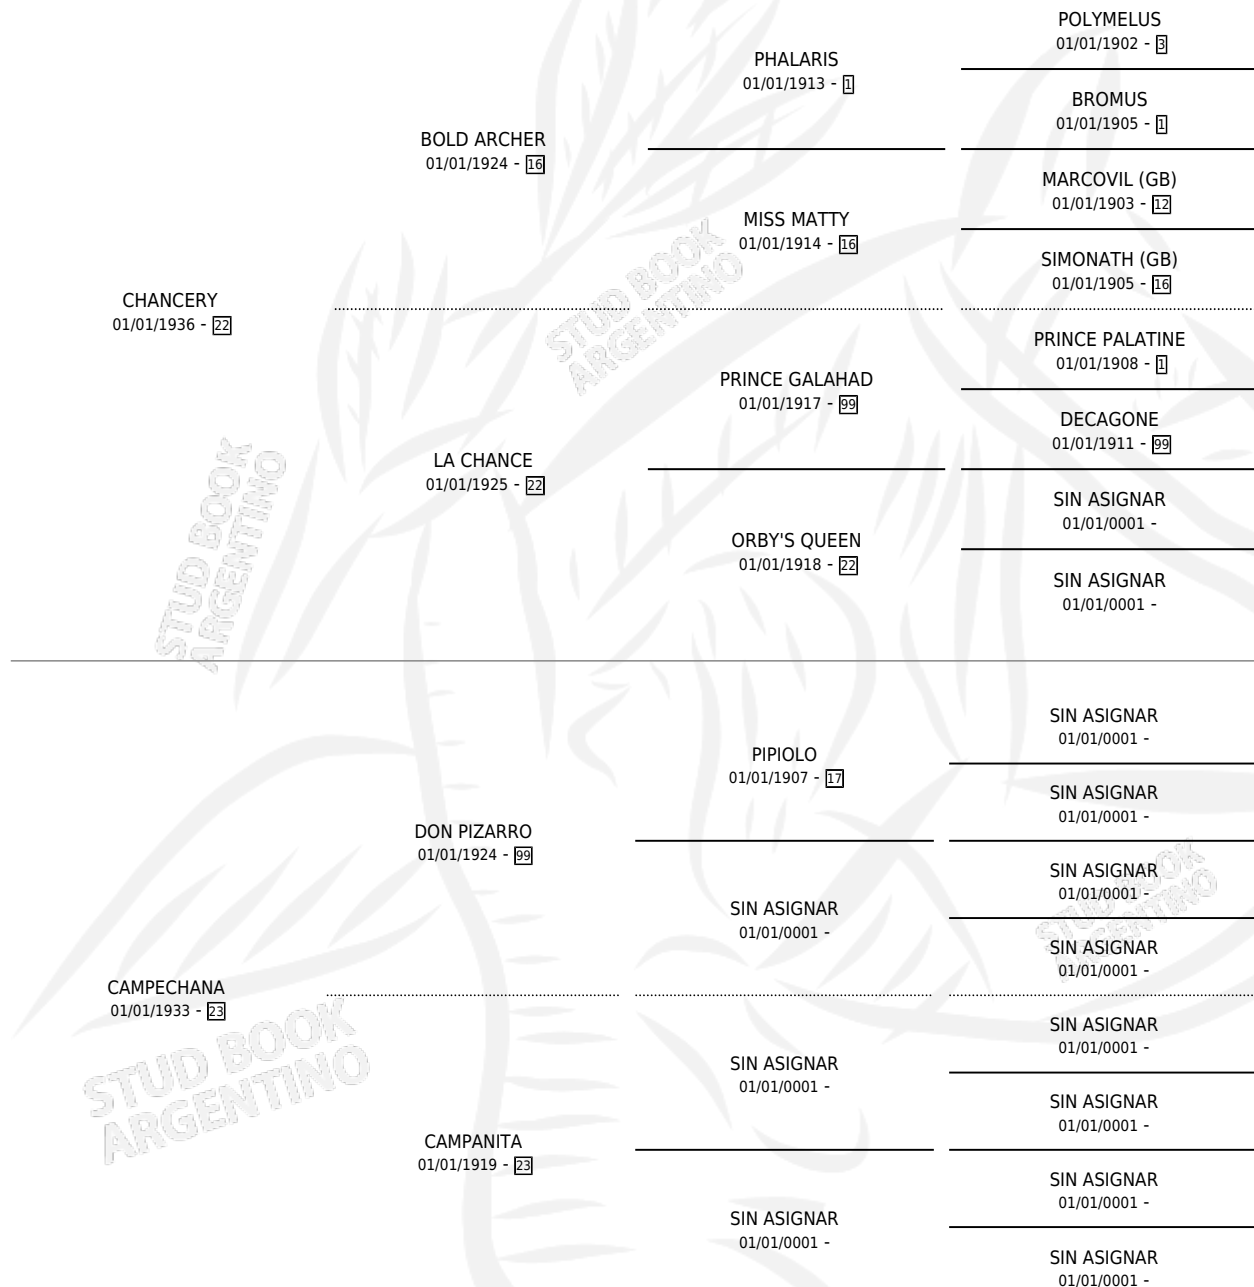

CHATTY

por **CHANCERY** y **CAMPECHANA** por **DON PIZARRO**

Argentina · Hembra · Tordillo · · 01/01/1948
Familia 23-a · Volumen 20

ESTADO

TIPIFICACIÓN SANGUÍNEA	X
TIPIFICACIÓN POR ADN	X
PASAPORTE	X
IDENTIFICACIÓN POR MICROCHIP	X
REPRODUCTOR	X

Lugar de nacimiento: Campo particular

Criador: Sin dato

~

HIJOS

	MACHOS	HEMBRAS
2 NACIERON	0	2

SIN ACTUACIONES

PEDIGREE

CHATTY