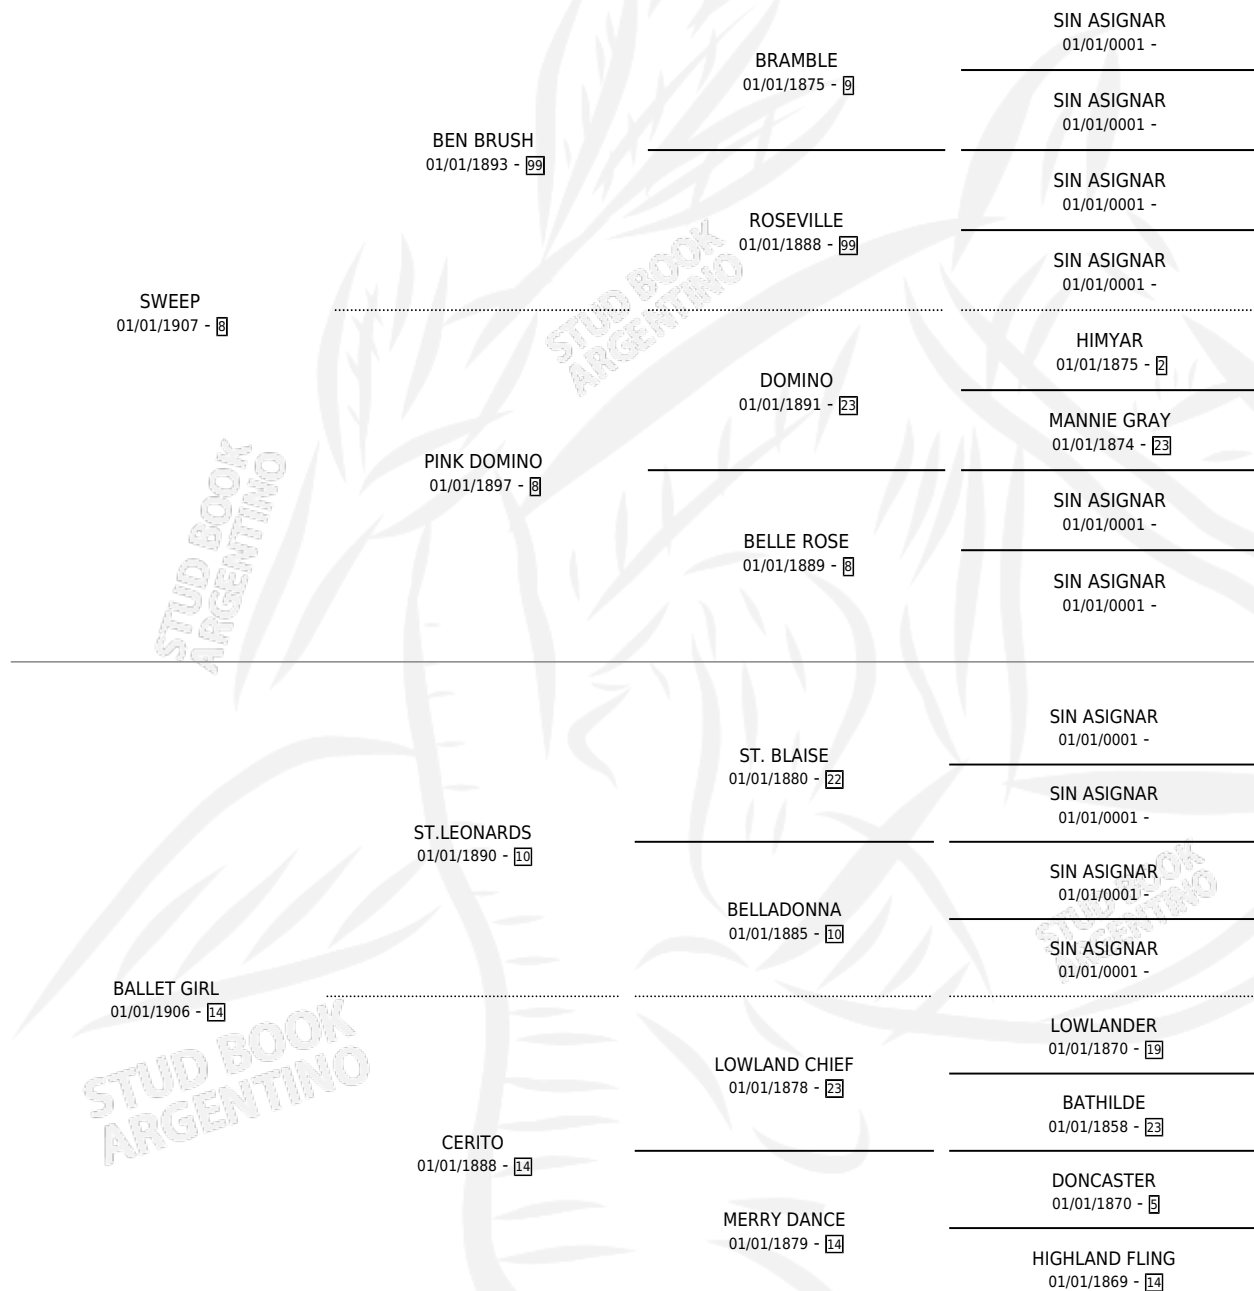

THE PORTER

por SWEEP y BALLEET GIRL por ST.LEONARDS

Argentina · Macho · Zaino Colorado · SP · 01/01/1915
Familia 14 · Volumen 9

ESTADO

TIPIFICACIÓN SANGUÍNEA	X
TIPIFICACIÓN POR ADN	X
PASAPORTE	X
IDENTIFICACIÓN POR MICROCHIP	X
REPRODUCTOR	X

Lugar de nacimiento: Campo particular

Criador: Sin dato

~

HIJOS

	MACHOS	HEMBRAS
7 NACIERON	3	4
SIN ACTUACIONES		

PEDIGREE

THE PORTER

Datos oficiales del Stud Book Argentino