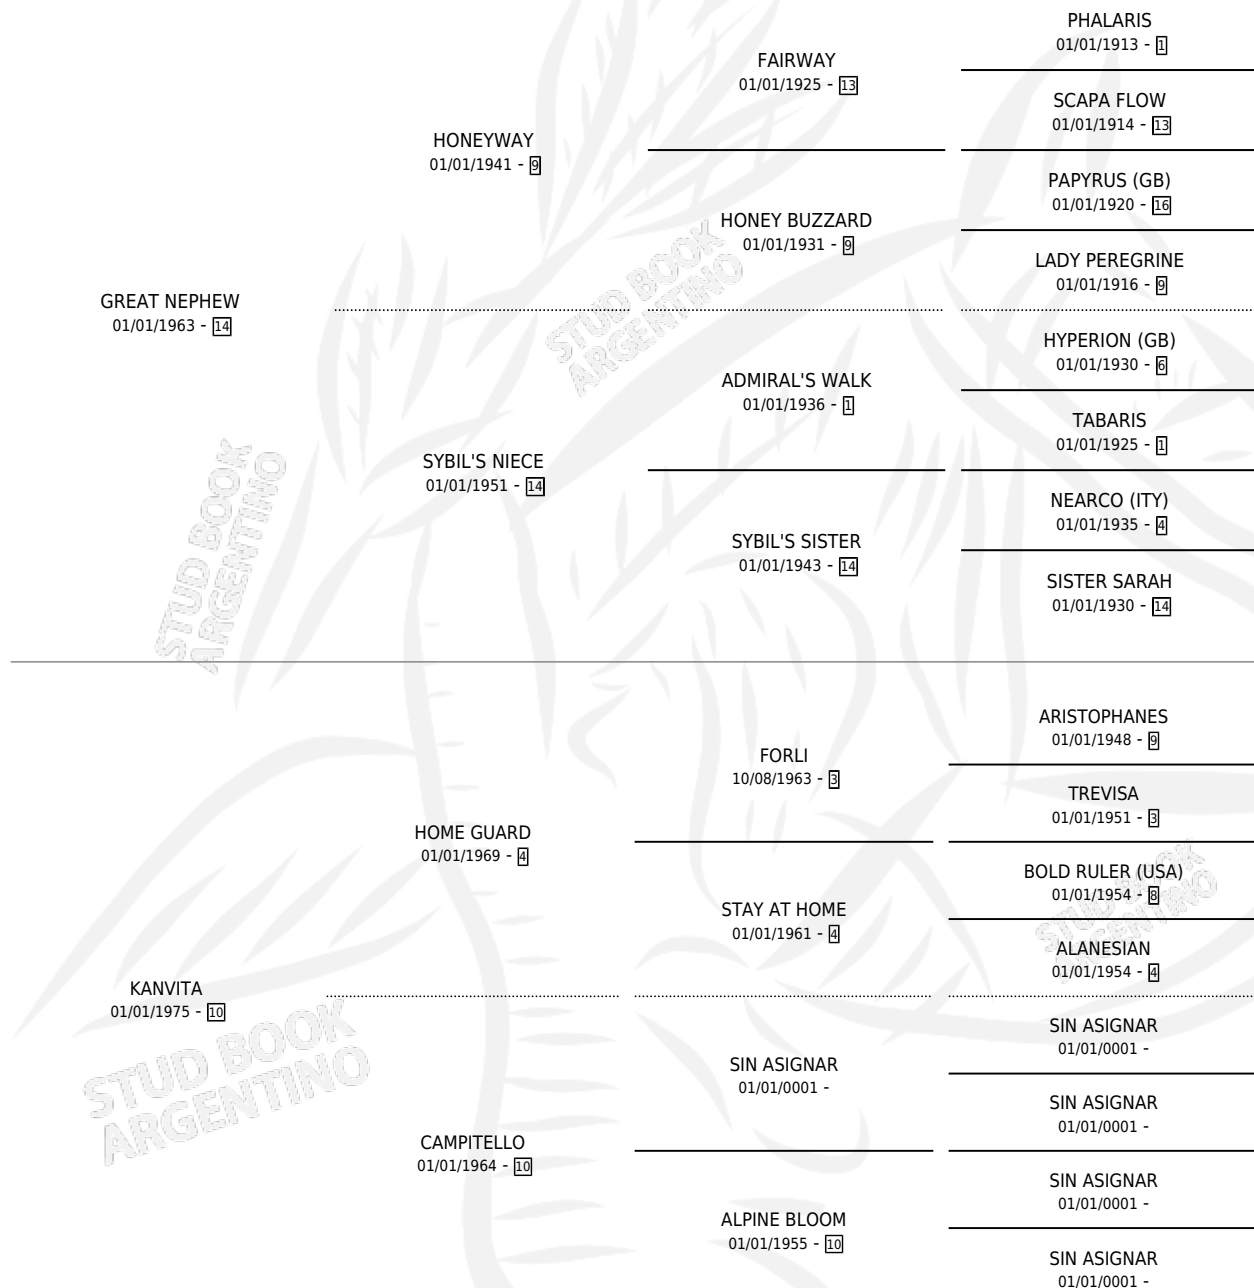

ALPINE GREAT

por **GREAT NEPHEW** y **KANVITA** por **HOME GUARD**

Argentina · Hembra · Zaino · · 01/01/1980
Familia 10-c · Volumen 30

ESTADO

TIPIFICACIÓN SANGUÍNEA	X
TIPIFICACIÓN POR ADN	X
PASAPORTE	X
IDENTIFICACIÓN POR MICROCHIP	X
REPRODUCTOR	X

Lugar de nacimiento: Campo particular

Criador: Sin dato

~

HIJOS

	MACHOS	HEMBRAS
1 NACIERON	1	0
1 CORRIERON	1	0
1 GANARON	1	0

1 GANADORES **CL** **1** GANADORES **GR** **0** GANADORES **G1**

PEDIGREE

ALPINE GREAT