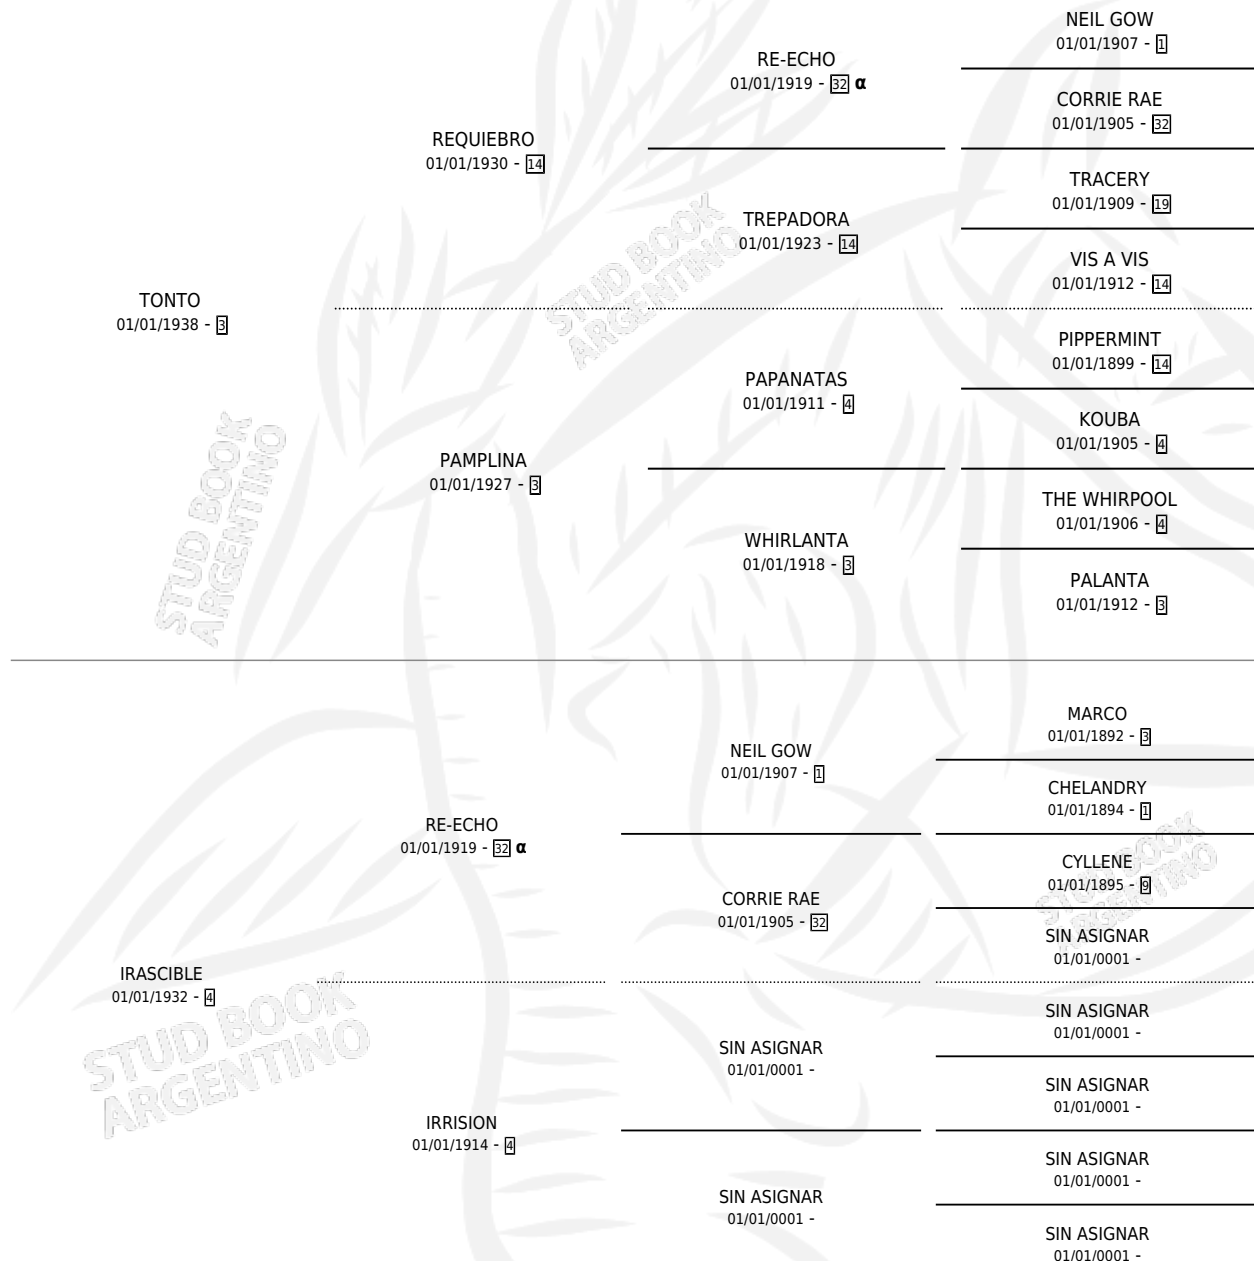

IRADA

PEDIGREE

por TONTO y IRASCIBLE por RE-ECHO

Argentina · Hembra · Zaino Negro · · 01/01/1954
Familia 4-b · Volumen 22

ESTADO

TIPIFICACIÓN SANGUÍNEA	X
TIPIFICACIÓN POR ADN	X
PASAPORTE	X
IDENTIFICACIÓN POR MICROCHIP	X
REPRODUCTOR	X

Lugar de nacimiento: Campo particular

Criador: Sin dato

~

HIJOS

	MACHOS	HEMBRAS
1 NACIERON	0	1
SIN ACTUACIONES		

INBREEDING : α

IRADA

Datos oficiales del Stud Book Argentino