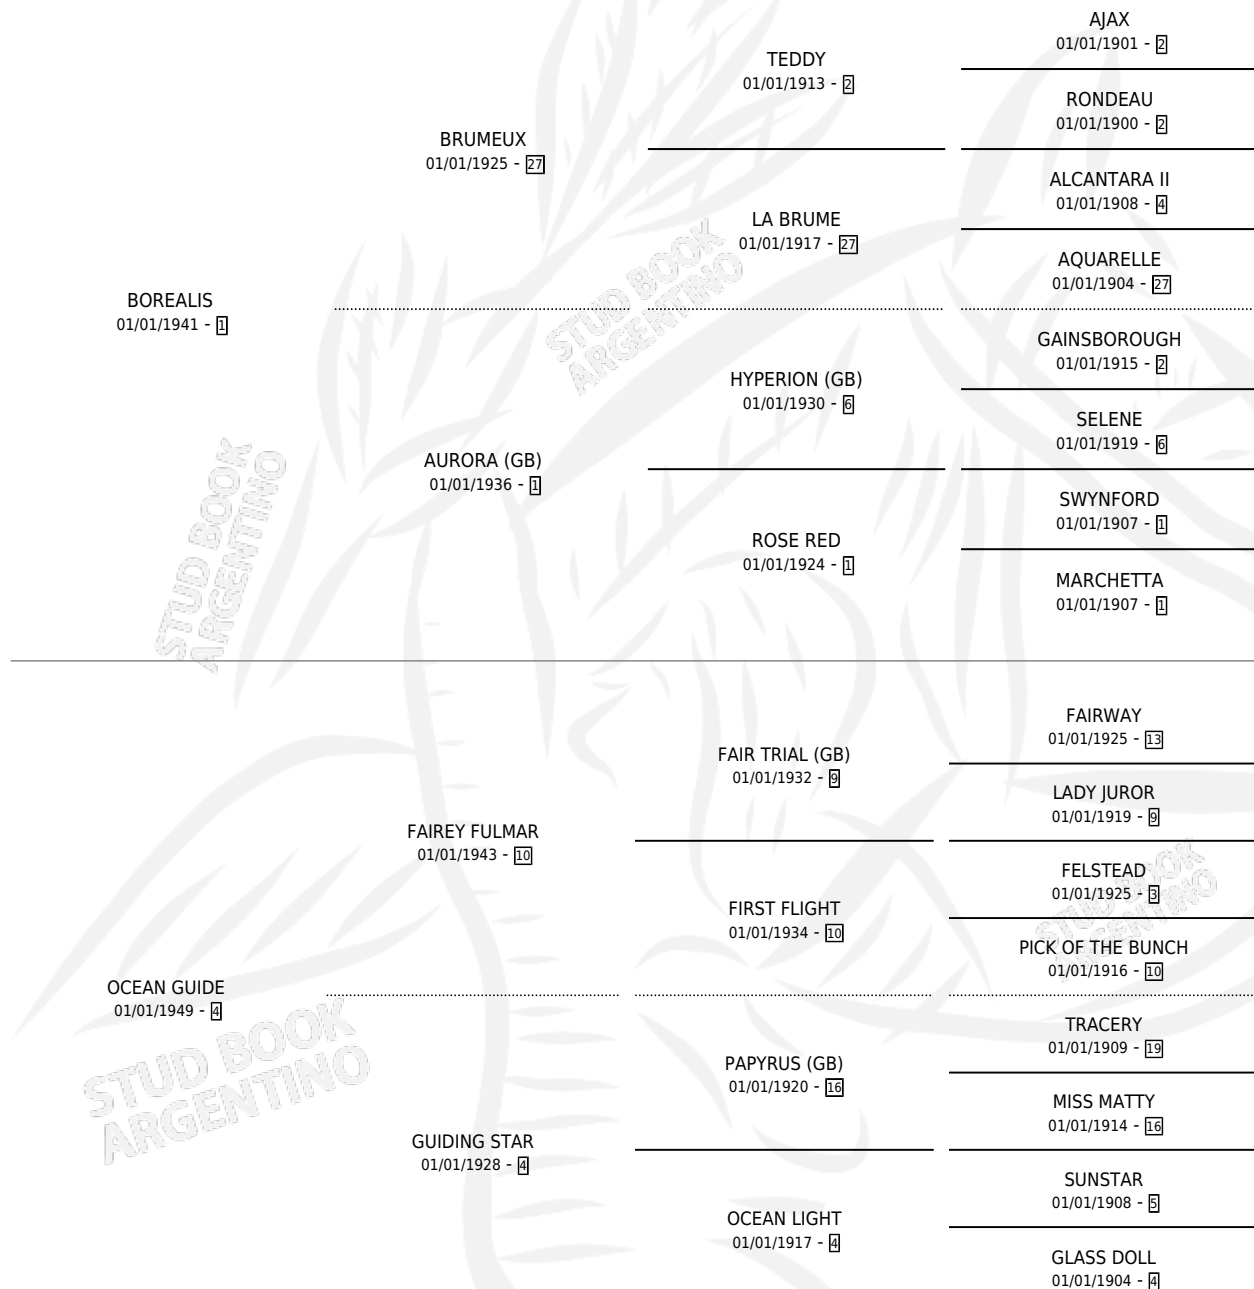

LIGHT NIGHT

por BOREALIS y OCEAN GUIDE por FAIREY FULMAR

Argentina · Hembra · Alazan · SP · 01/01/1958
Familia 4-k · Volumen 23

ESTADO

TIPIFICACIÓN SANGUÍNEA	X
TIPIFICACIÓN POR ADN	X
PASAPORTE	X
IDENTIFICACIÓN POR MICROCHIP	X
REPRODUCTOR	X

Lugar de nacimiento: Campo particular

Criador: Sin dato

~

HIJOS

	MACHOS	HEMBRAS
1 NACIERON	1	0

SIN ACTUACIONES

PEDIGREE