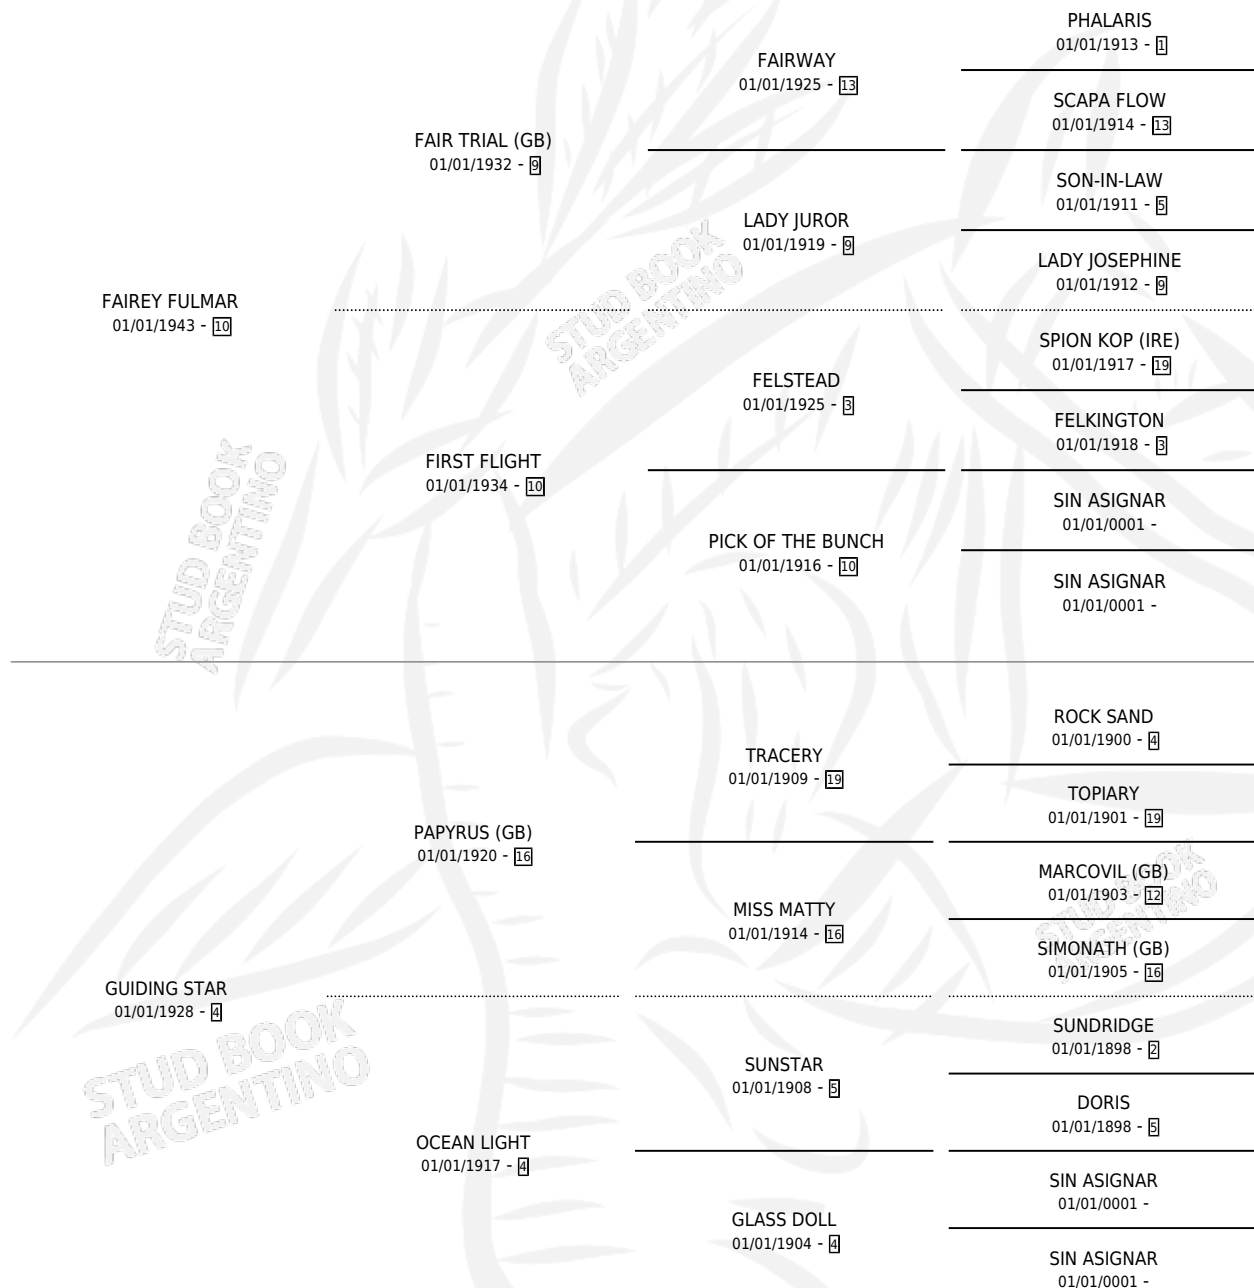

OCEAN GUIDE

por FAIREY FULMAR y GUIDING STAR por PAPYRUS (GB)

Argentina · Hembra · Alazan · · 01/01/1949
Familia 4-k · Volumen 20

ESTADO

TIPIFICACIÓN SANGUÍNEA	X
TIPIFICACIÓN POR ADN	X
PASAPORTE	X
IDENTIFICACIÓN POR MICROCHIP	X
REPRODUCTOR	X

Lugar de nacimiento: Campo particular

Criador: Sin dato

~

HIJOS

	MACHOS	HEMBRAS
1 NACIERON	0	1

SIN ACTUACIONES

PEDIGREE

OCEAN GUIDE